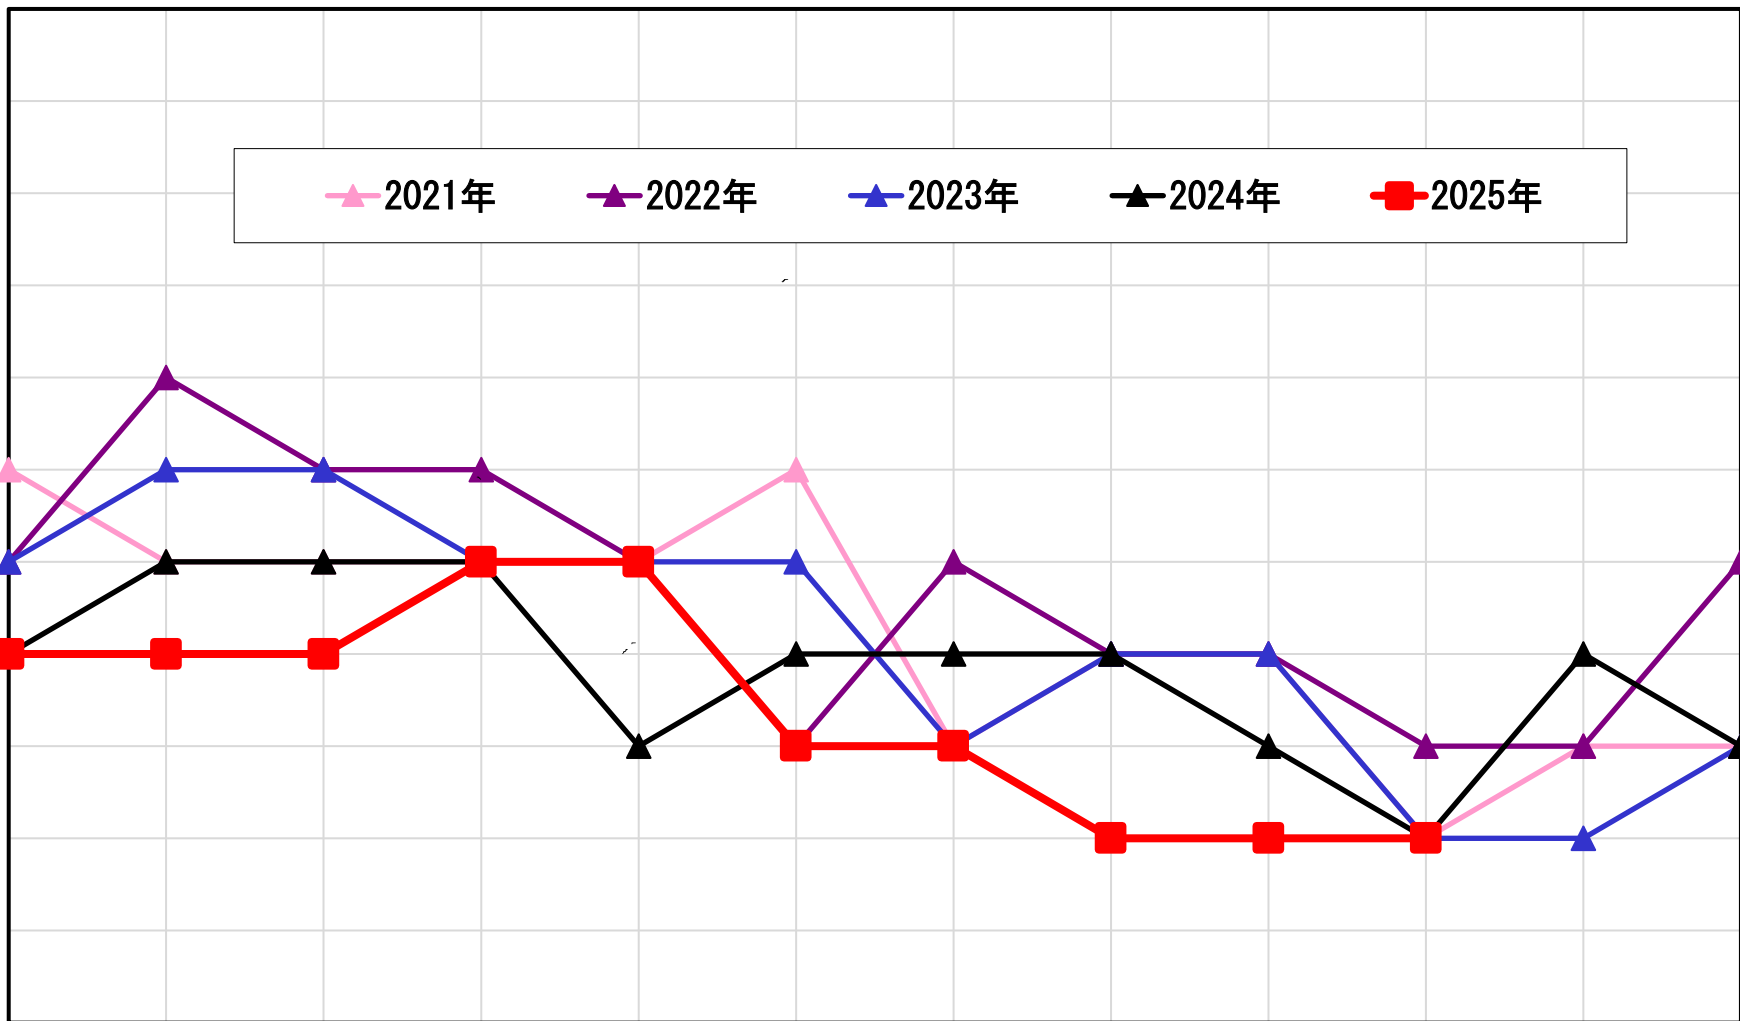

月別 HbA1c 平均値 の推移 (直近5年間)

%

8.1
8.0
7.9
7.8
7.7
7.6
7.5
7.4
7.3
7.2
7.1
7.0

1月 2月 3月 4月 5月 6月 7月 8月 9月 10月 11月 12月