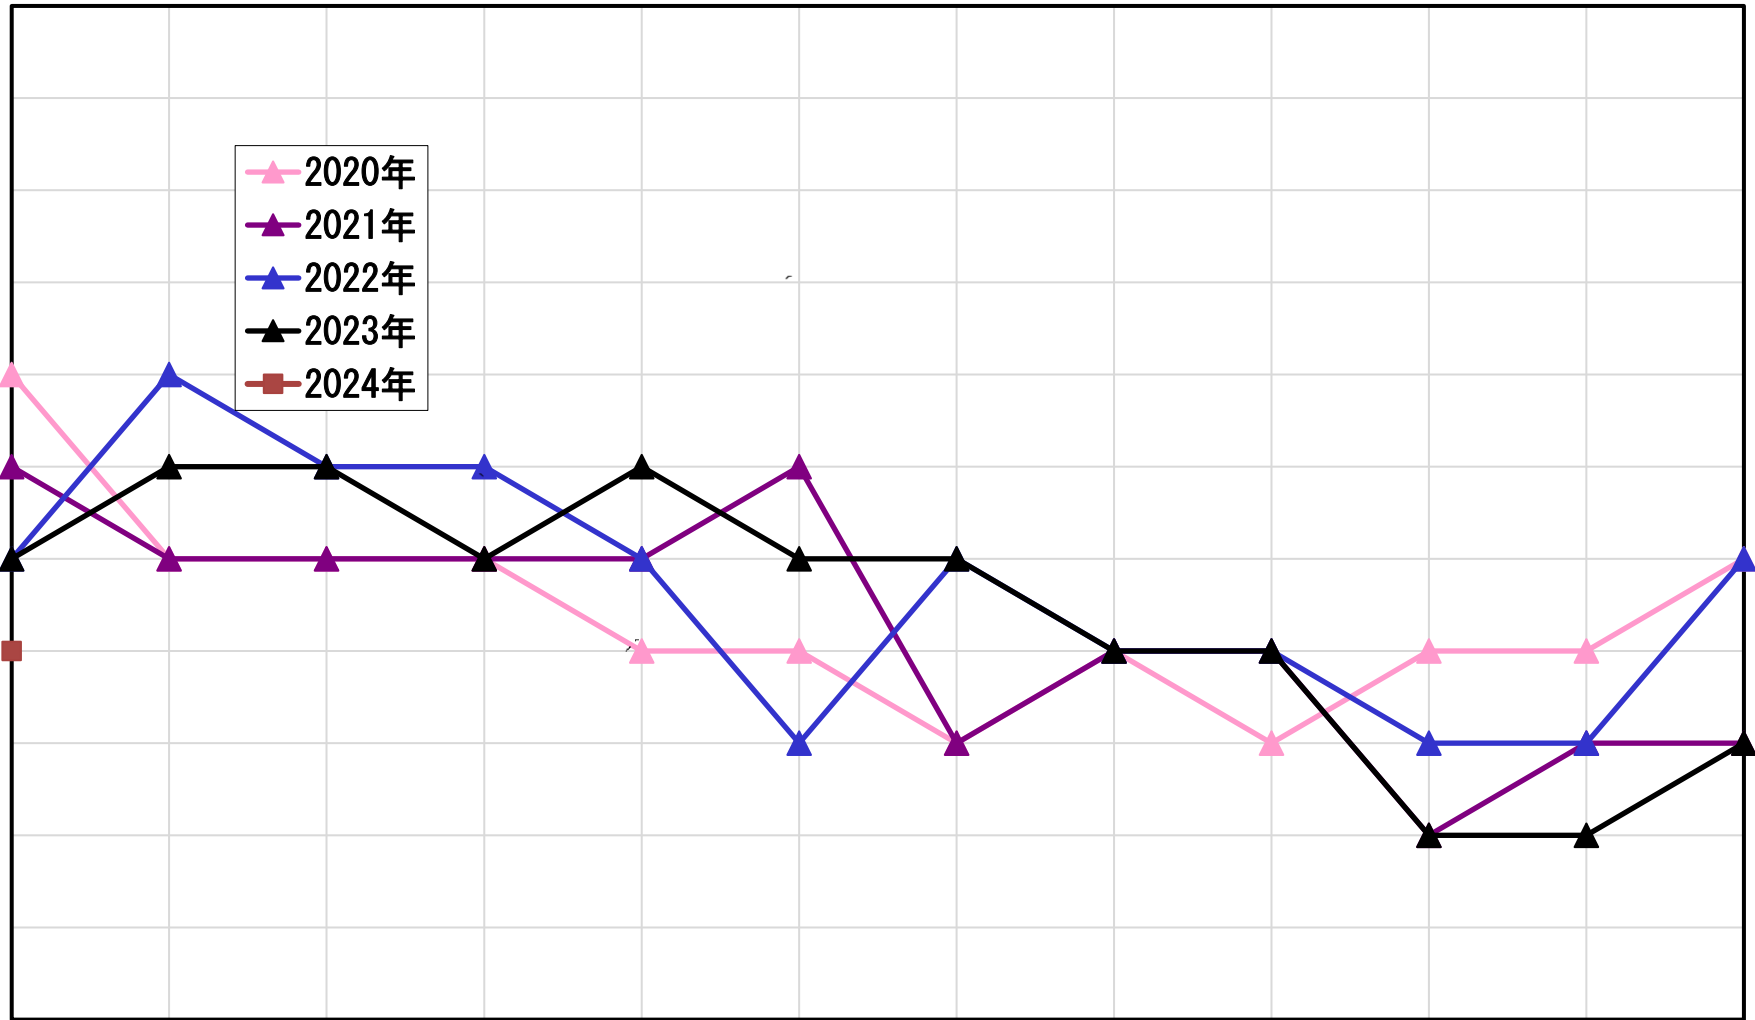

月別 HbA1c 平均値 の推移 (直近5年間)

%

8.1
8.0
7.9
7.8
7.7
7.6
7.5
7.4
7.3
7.2
7.1
7.0

1月 2月 3月 4月 5月 6月 7月 8月 9月 10月 11月 12月