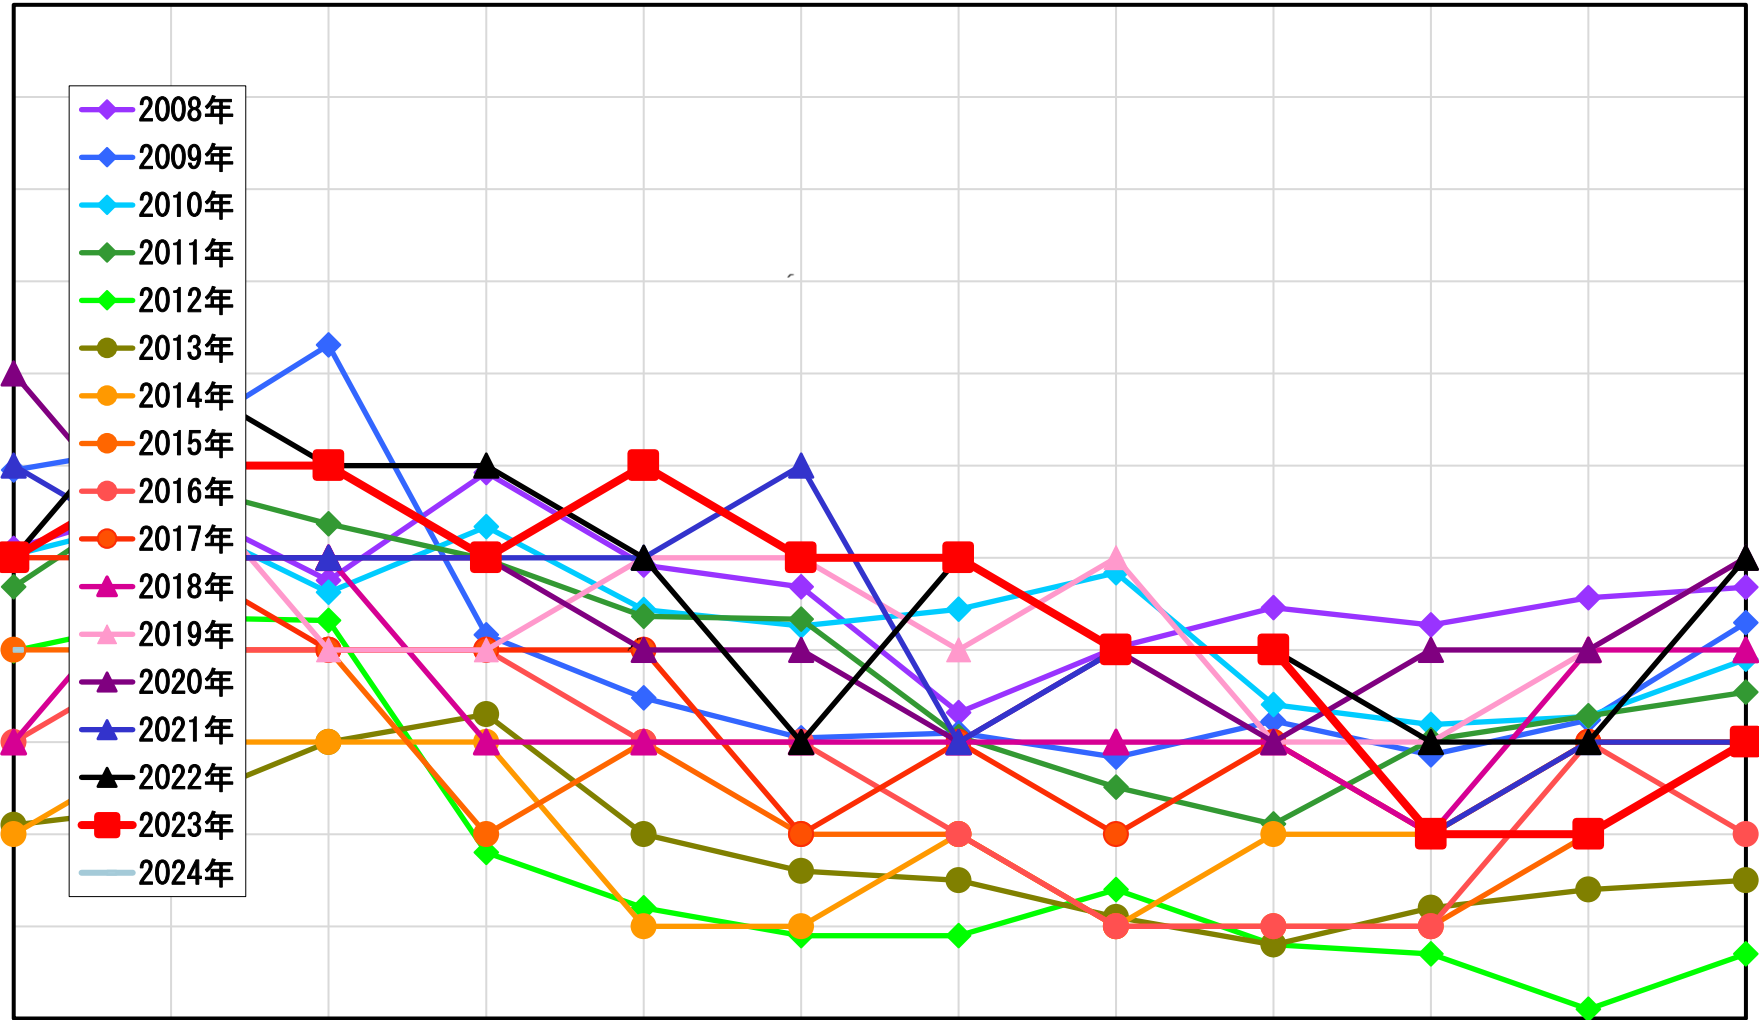

月別 HbA1c 平均値 の推移 (2008~2023年)

%
8.1
8.0
7.9
7.8
7.7
7.6
7.5
7.4
7.3
7.2
7.1
7.0

1月 2月 3月 4月 5月 6月 7月 8月 9月 10月 11月 12月