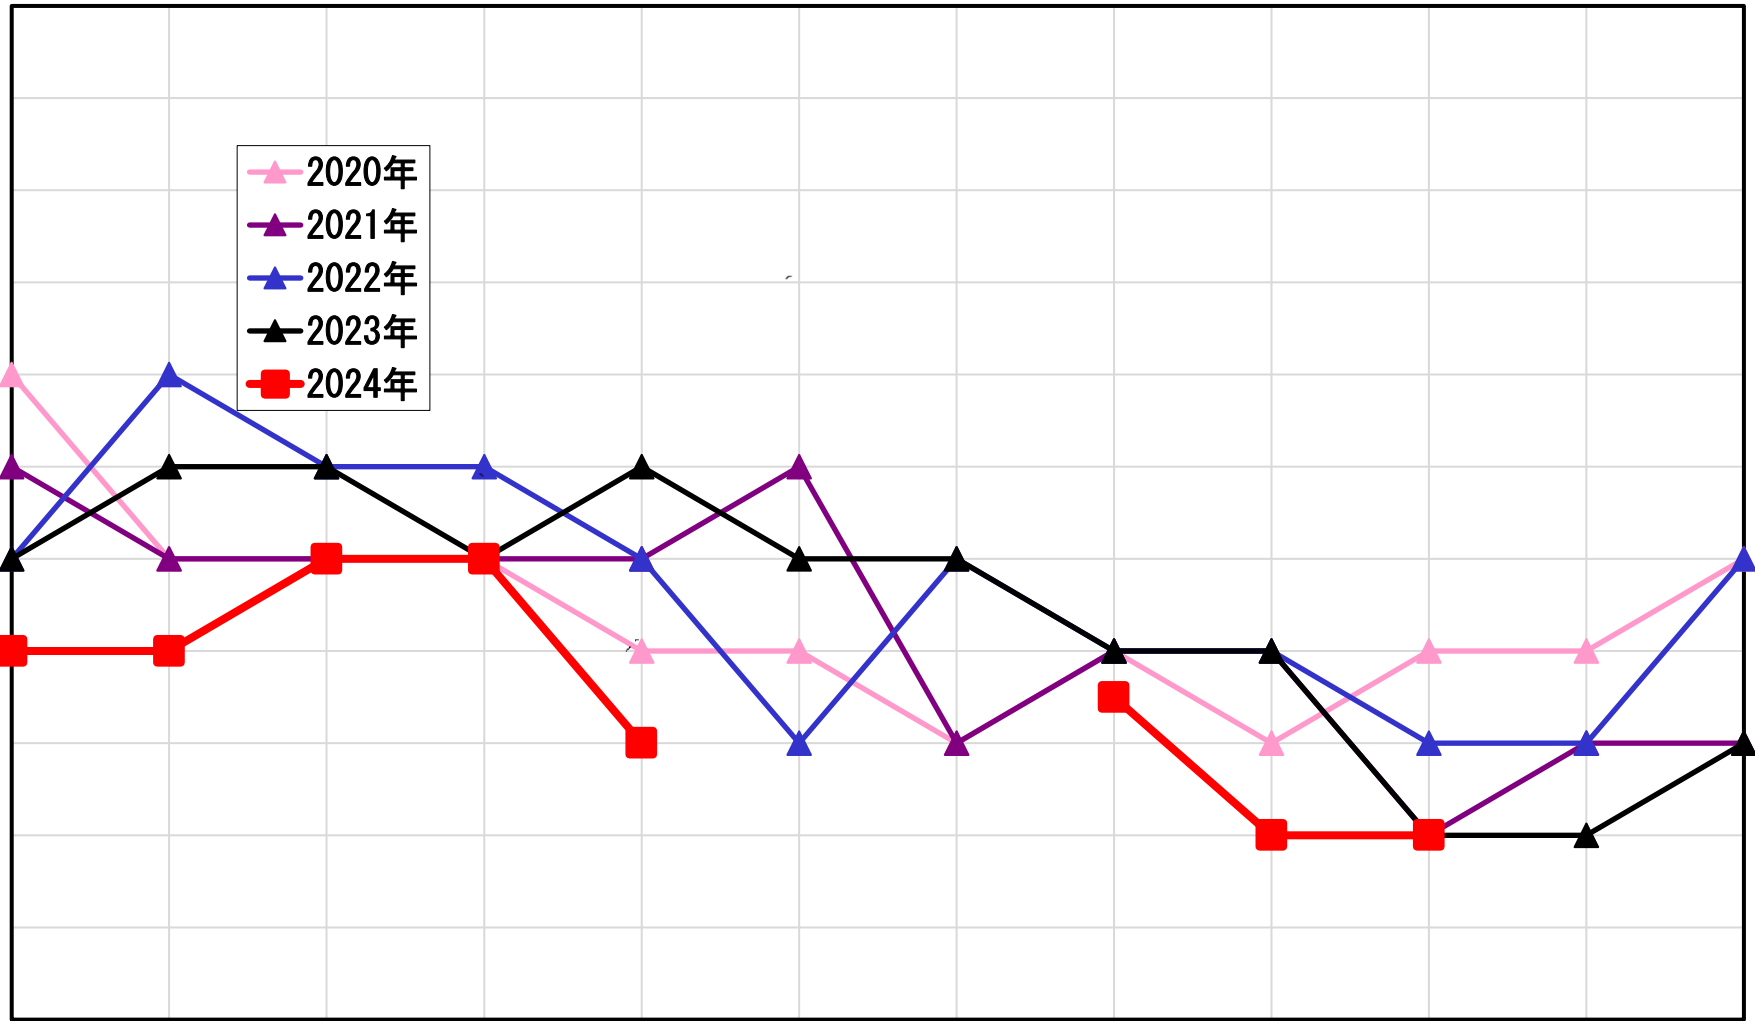

# 月別 HbA1c 平均値 の推移 (直近5年間)

%

8.1  
8.0  
7.9  
7.8  
7.7  
7.6  
7.5  
7.4  
7.3  
7.2  
7.1  
7.0

1月 2月 3月 4月 5月 6月 7月 8月 9月 10月 11月 12月