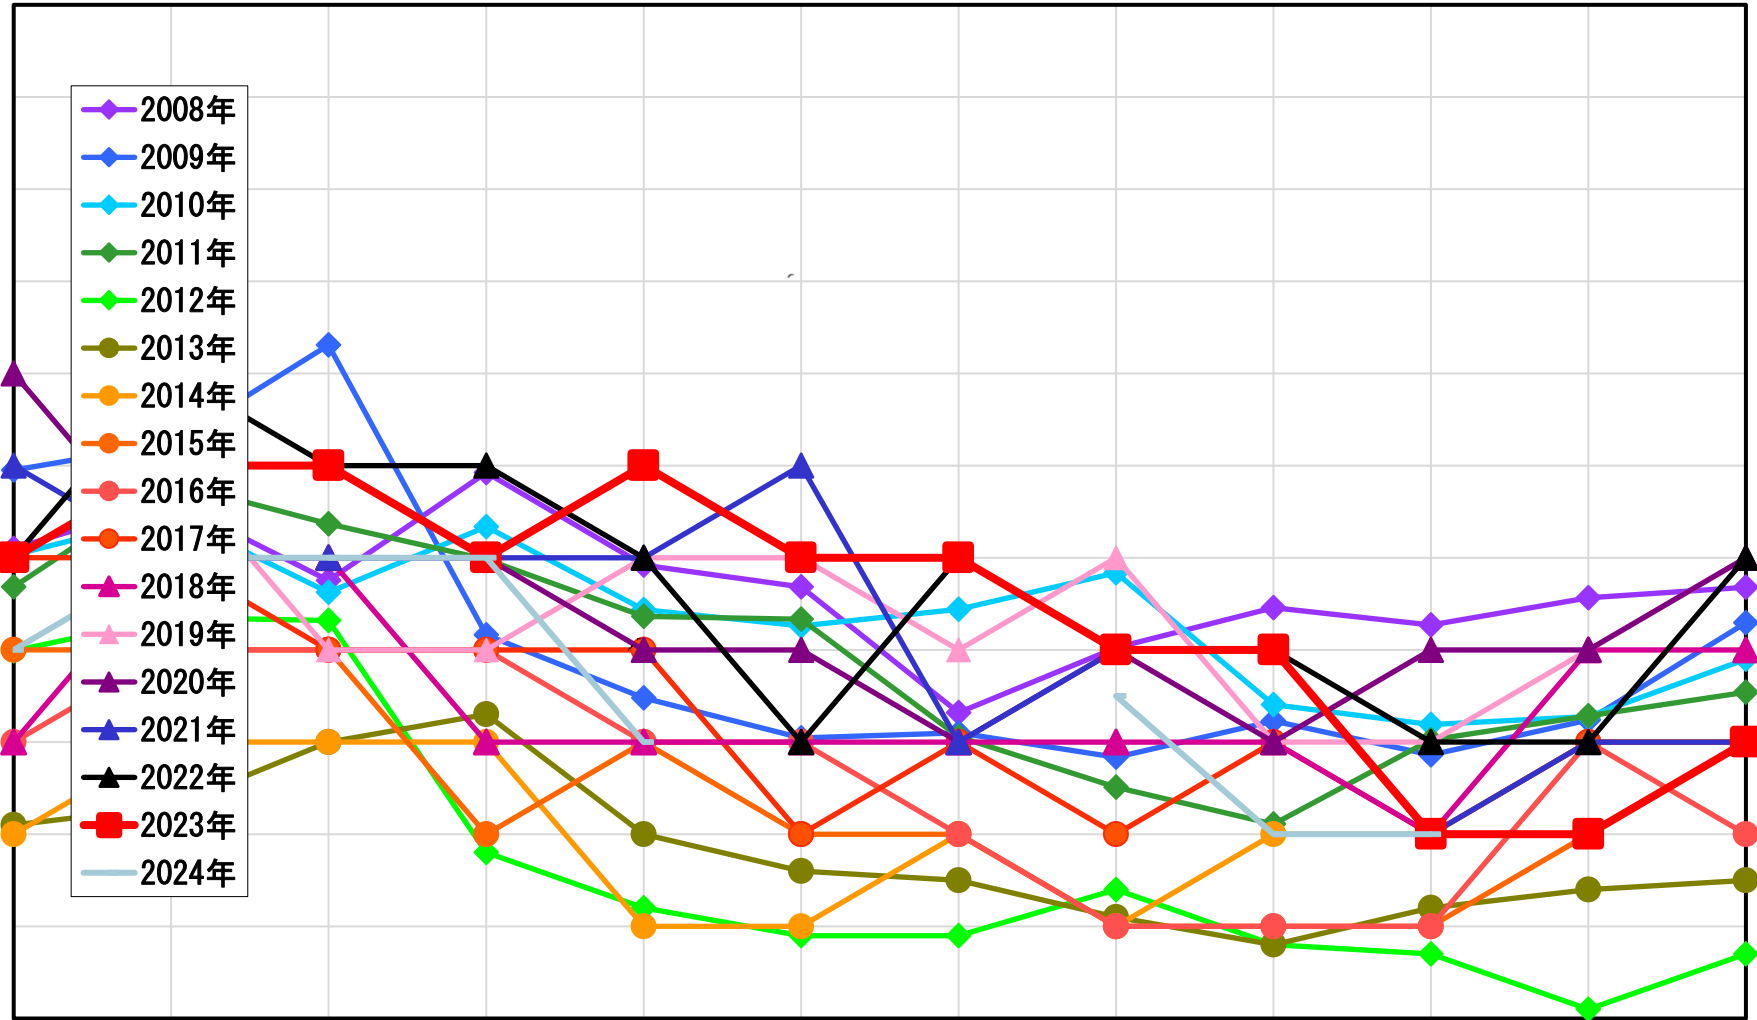

月別 HbA1c 平均値 の推移 (2008~2024年)

%
8.1
8.0
7.9
7.8
7.7
7.6
7.5
7.4
7.3
7.2
7.1
7.0

1月 2月 3月 4月 5月 6月 7月 8月 9月 10月 11月 12月