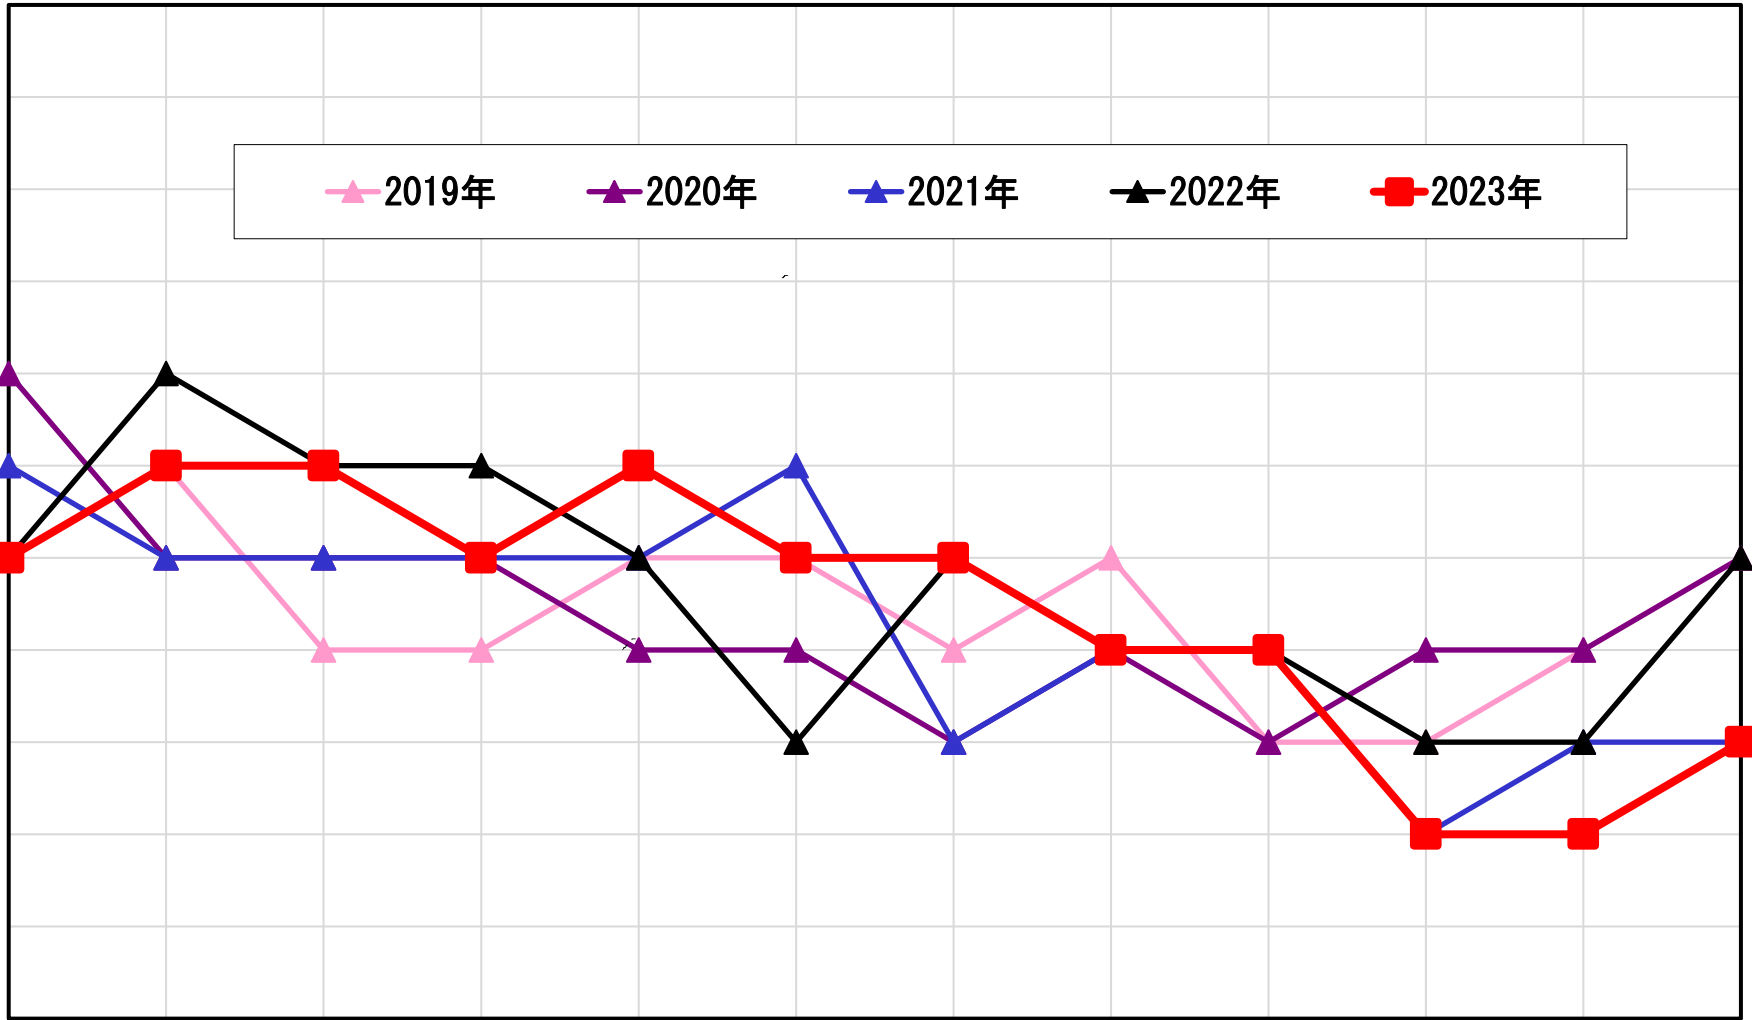

月別 HbA1c 平均値 の推移 (直近5年間)

%

8.1
8.0
7.9
7.8
7.7
7.6
7.5
7.4
7.3
7.2
7.1
7.0

1月 2月 3月 4月 5月 6月 7月 8月 9月 10月 11月 12月