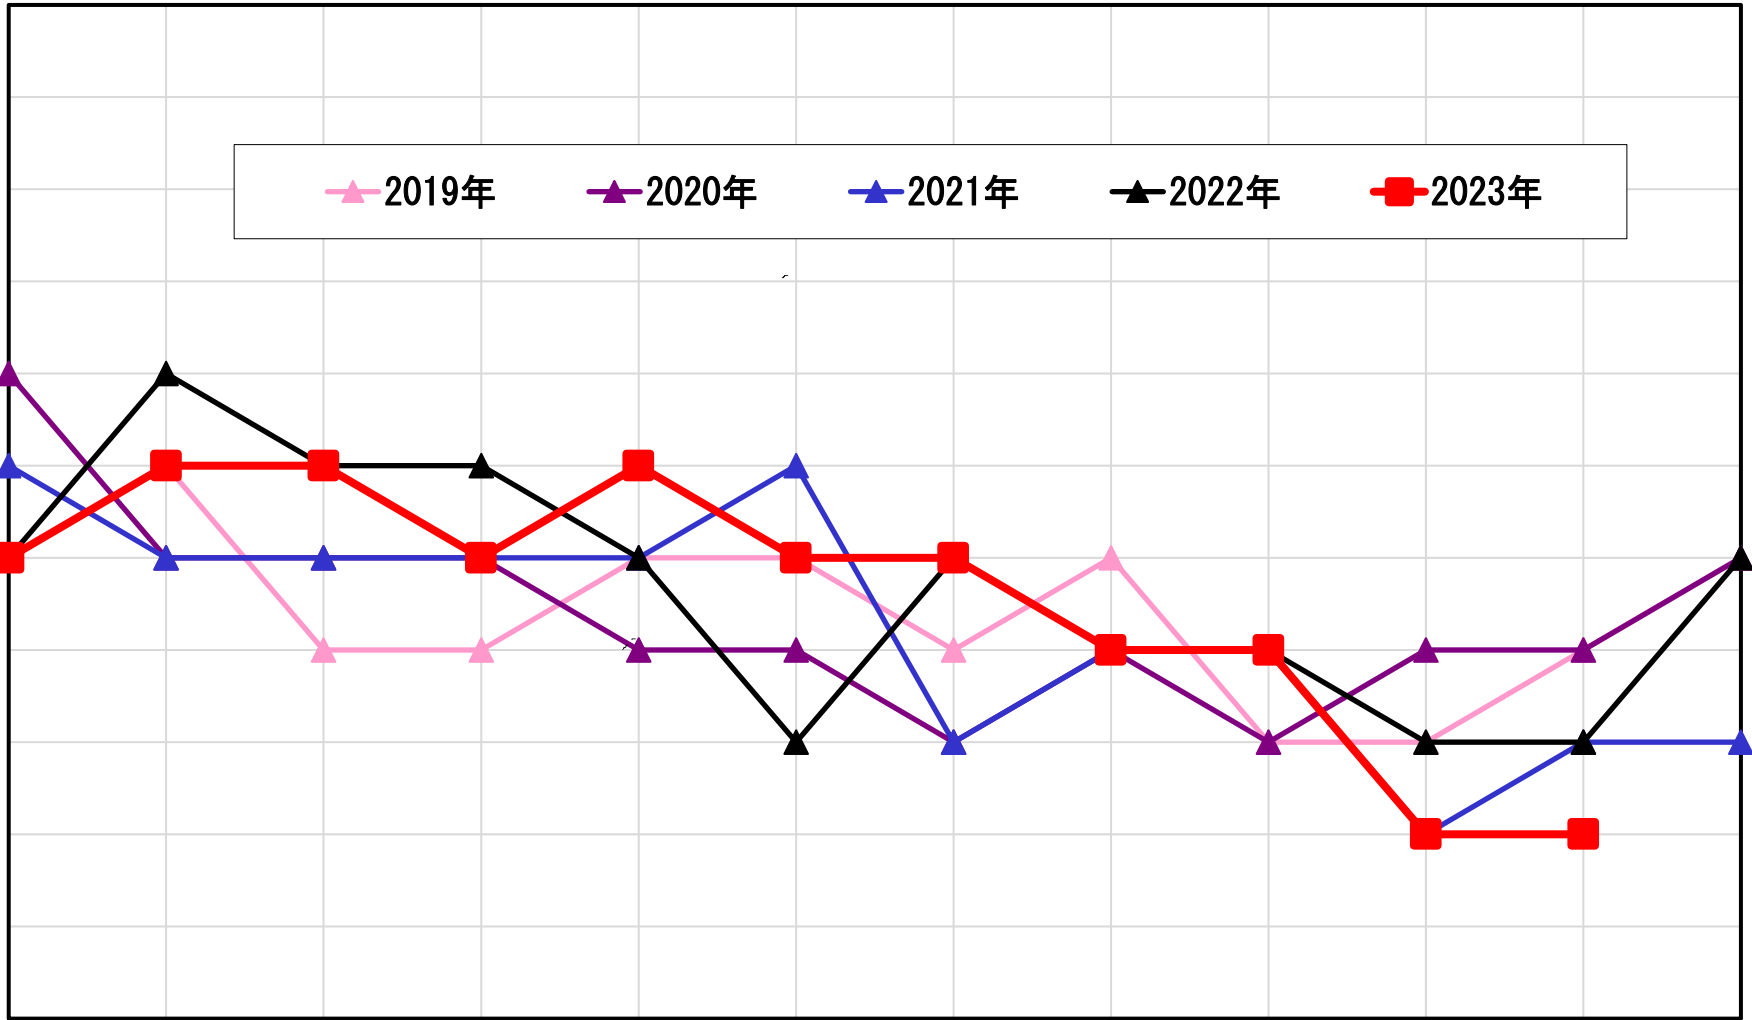

# 月別 HbA1c 平均値 の推移 (直近5年間)

%

8.1  
8.0  
7.9  
7.8  
7.7  
7.6  
7.5  
7.4  
7.3  
7.2  
7.1  
7.0

1月 2月 3月 4月 5月 6月 7月 8月 9月 10月 11月 12月