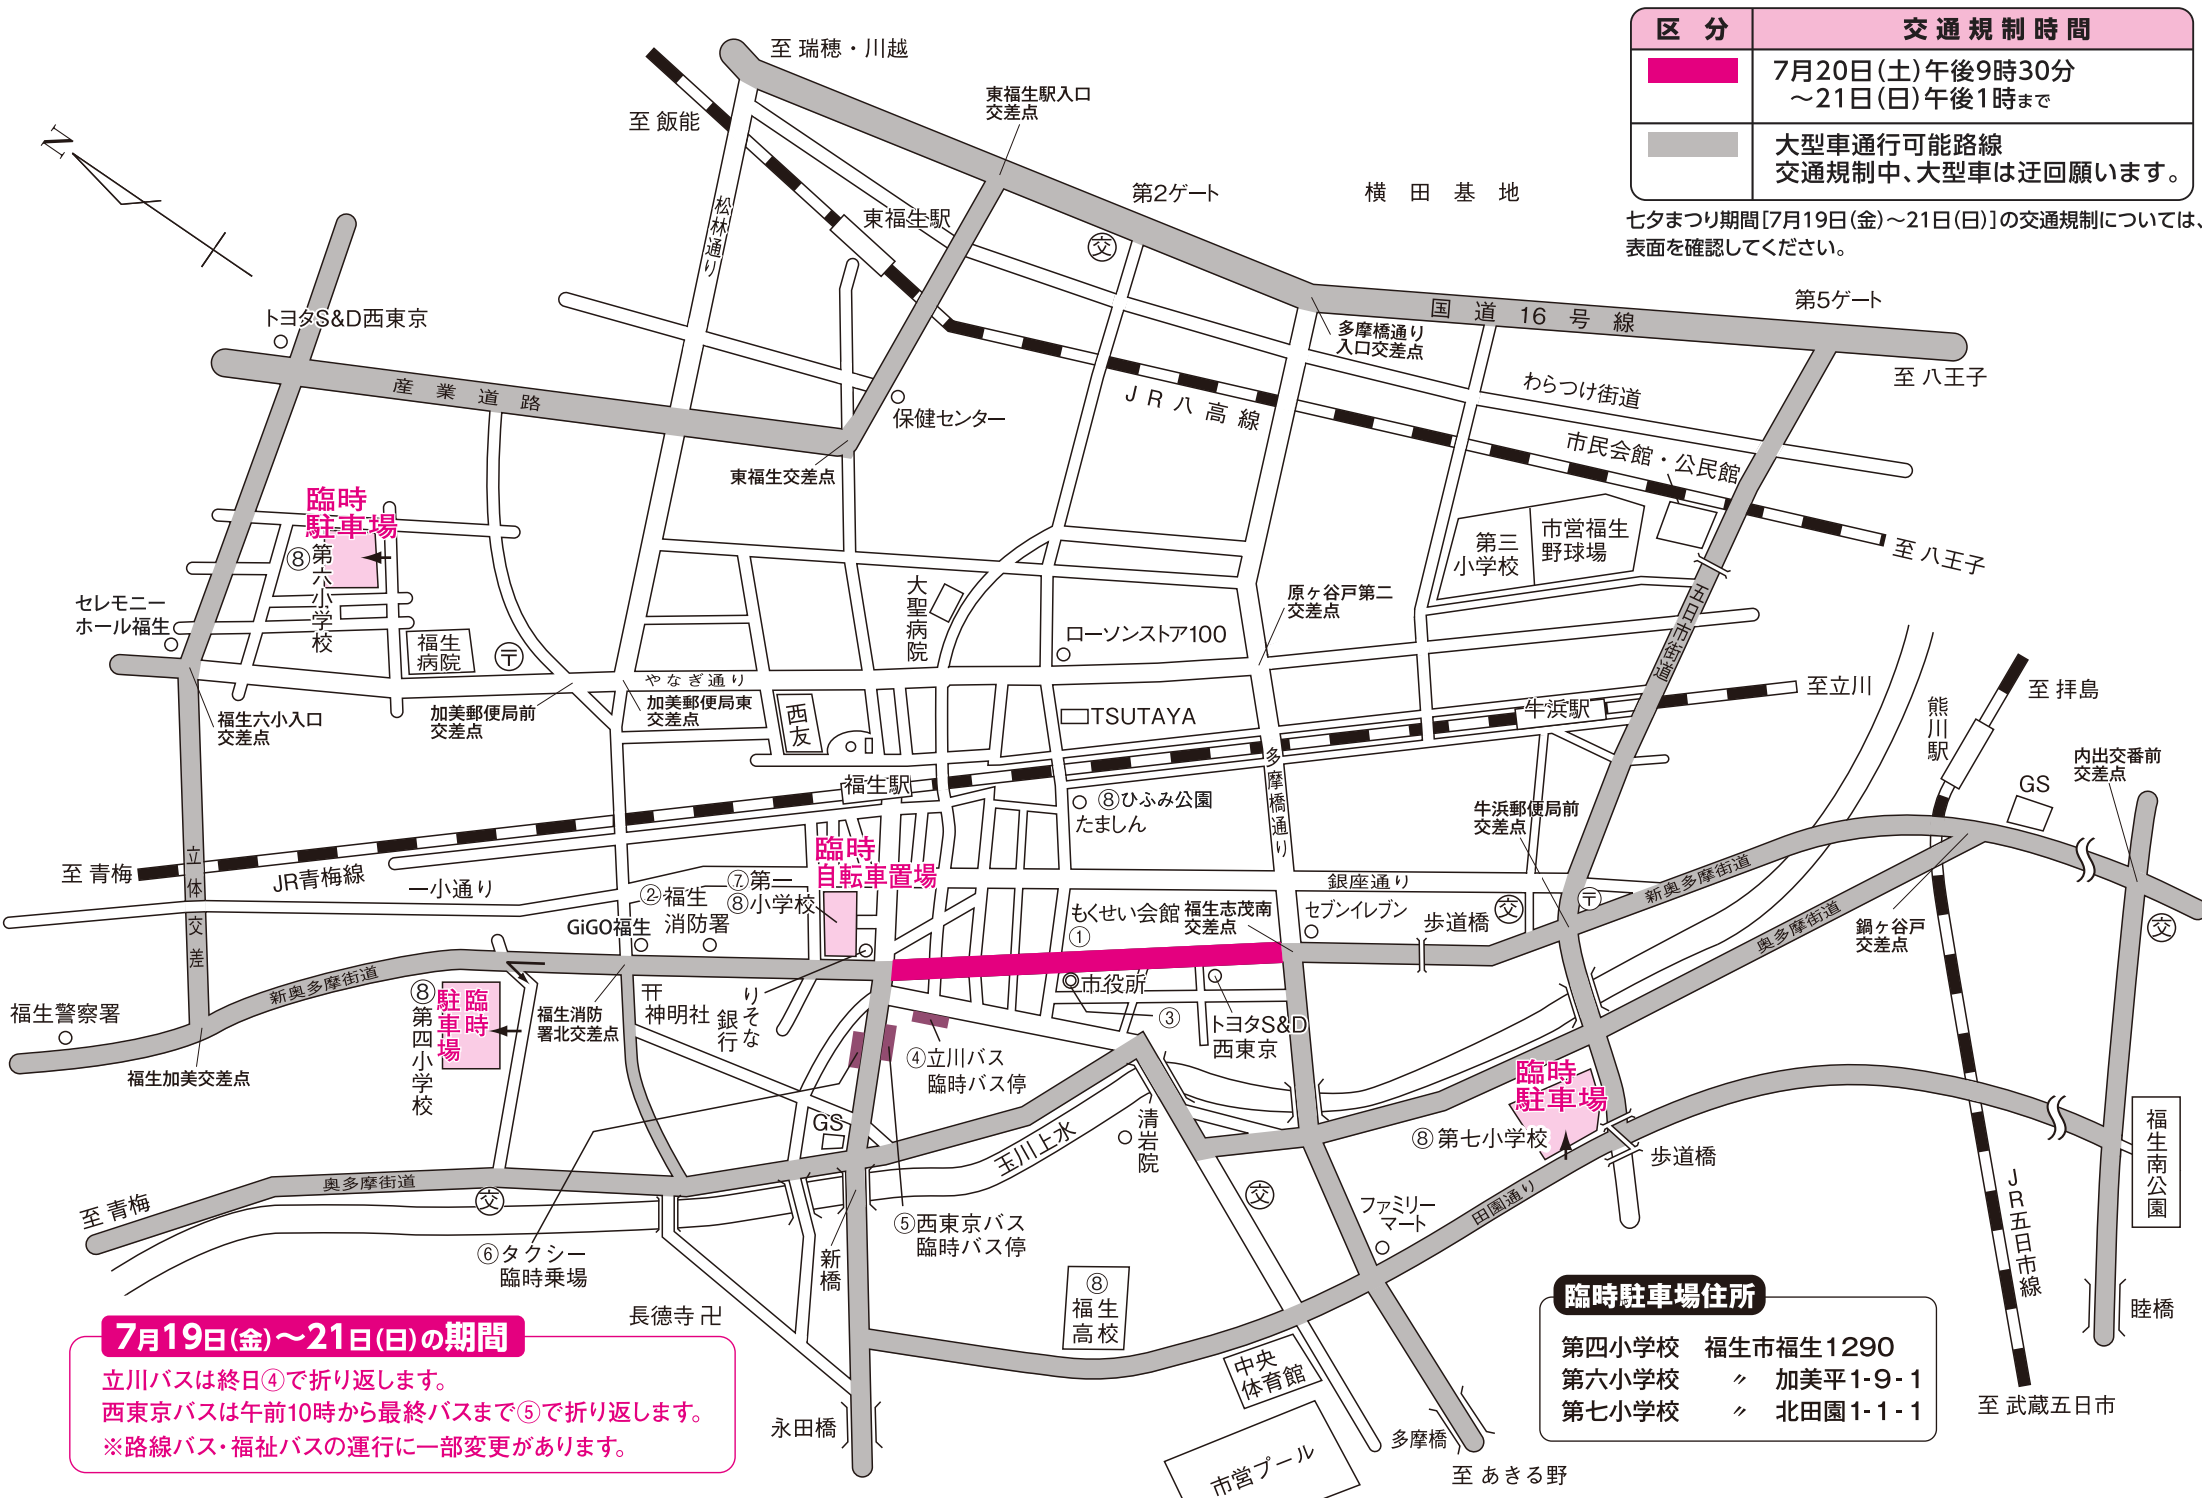

第74回福生七夕まつり 交通規制のお知らせ

開催期間:7月19日(金)、20日(土)、21日(日)

臨時駐車場
利用時間 19日(金):午後3時30分~午後9時30分
20日(土)・21日(日):午後1時~午後9時30分

交通規制・迂回路については、現場警察及び交通整理員の指示に従ってください。
なお、大型車については、夜間等にも交通規制がありますので裏面をご覧ください。

福生七夕まつり実行委員会

7月19日(金)の交通規制

| 区分 | 交通規制時間 |
|--|--------------------|
| | 午後3時30分から午後9時30分まで |
| | 午後3時30分から午後6時00分まで |

7月20日(土)・21日(日)の交通規制

| 区分 | 交通規制時間 |
|--|-----------------|
| | 午後1時から午後9時30分まで |

※路線バス・福祉バスの運行に一部変更があります。※臨時駐車場については裏面の地図をご覧ください。※交通規制中でも、バス・タクシーは臨時バス停・臨時乗場へ乗り入れをします。

大型車の交通規制 7月20日(土)、21日(日)

交通規制・迂回路については、現場警察官及び交通整理員の指示に従ってください。

臨時駐車場利用時間

19日(金)
午後3時30分～午後9時30分

20日(土)・21日(日)
午後1時～午後9時30分

環境保護の為、ご来場は、公共交通機関をご利用ください。

(路上は全面駐車禁止です)

七夕まつり案内

| 区分 | 交通規制時間 |
|----|--------------------------------|
| | 7月20日(土)午後9時30分～21日(日)午後1時まで |
| | 大型車通行可能路線 交通規制中、大型車は迂回願います。 |

七夕まつり期間[7月19日(金)～21日(日)]の交通規制については、表面を確認してください。

7月19日(金)～21日(日)の期間
立川バスは終日④で折り返します。
西東京バスは午前10時から最終バスまで⑤で折り返します。
※路線バス・福祉バスの運行に一部変更があります。