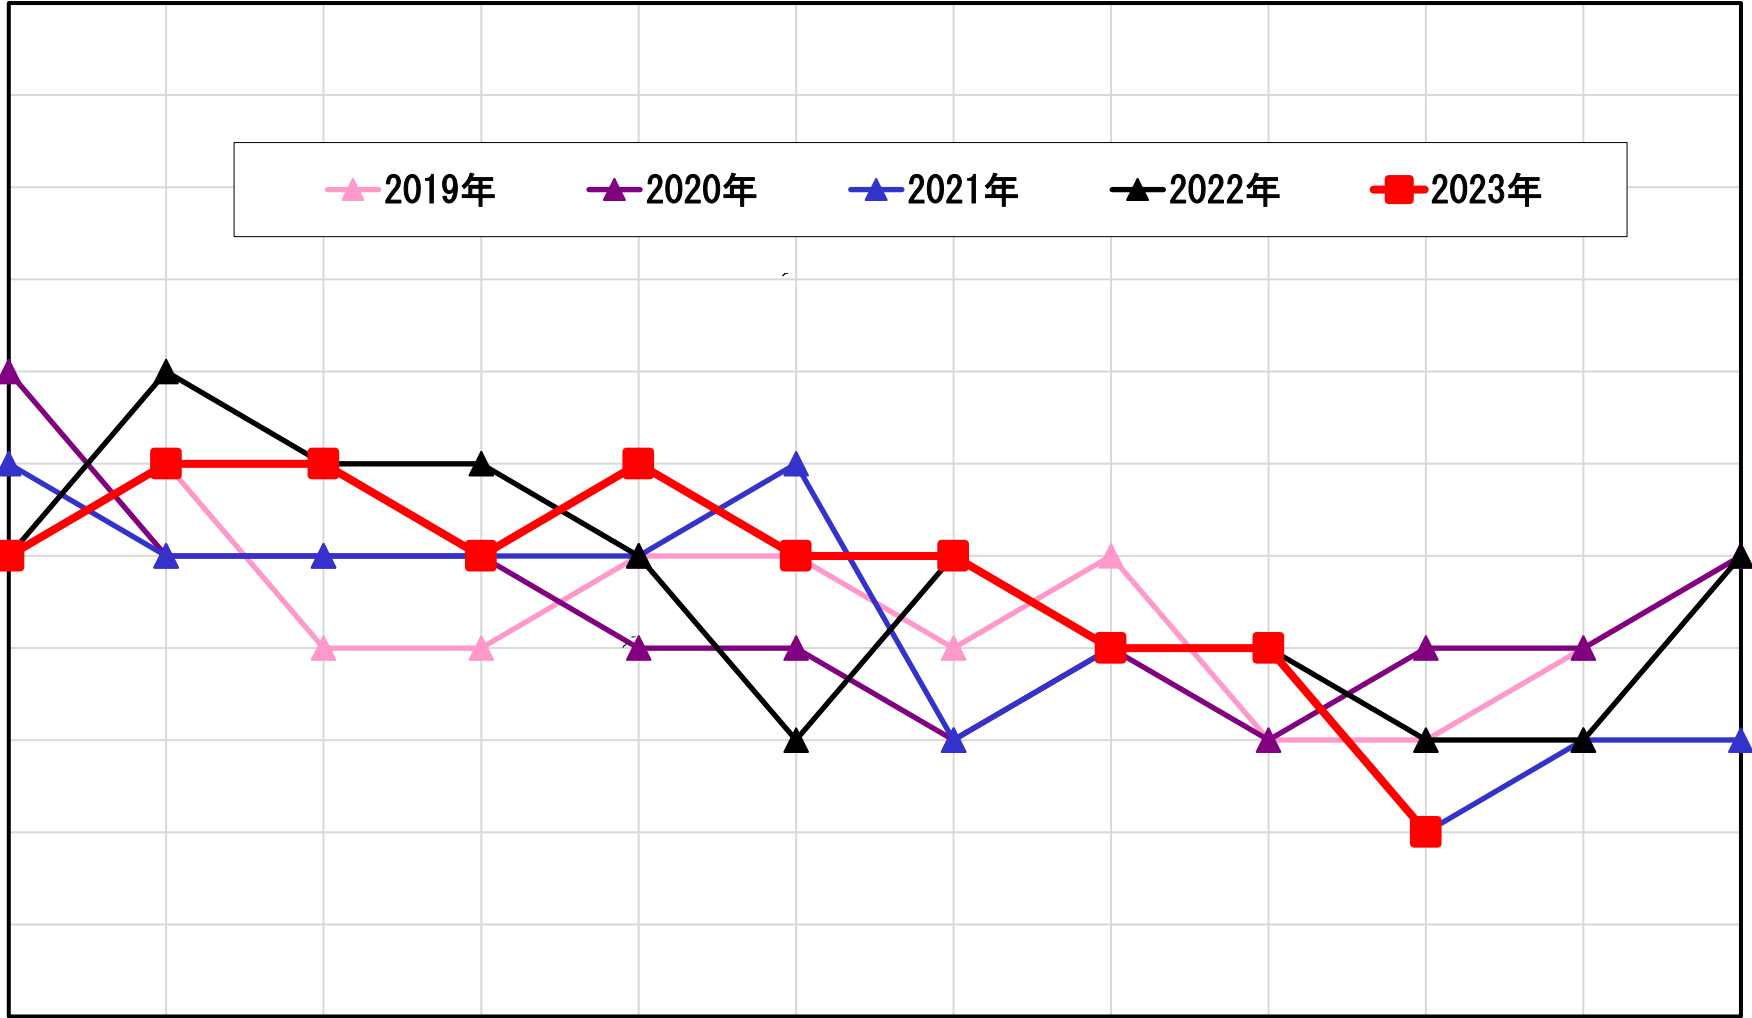

月別 HbA1c 平均値 の推移 (直近5年間)

%

8.1
8.0
7.9
7.8
7.7
7.6
7.5
7.4
7.3
7.2
7.1
7.0

2019年 2020年 2021年 2022年 2023年

1月 2月 3月 4月 5月 6月 7月 8月 9月 10月 11月 12月