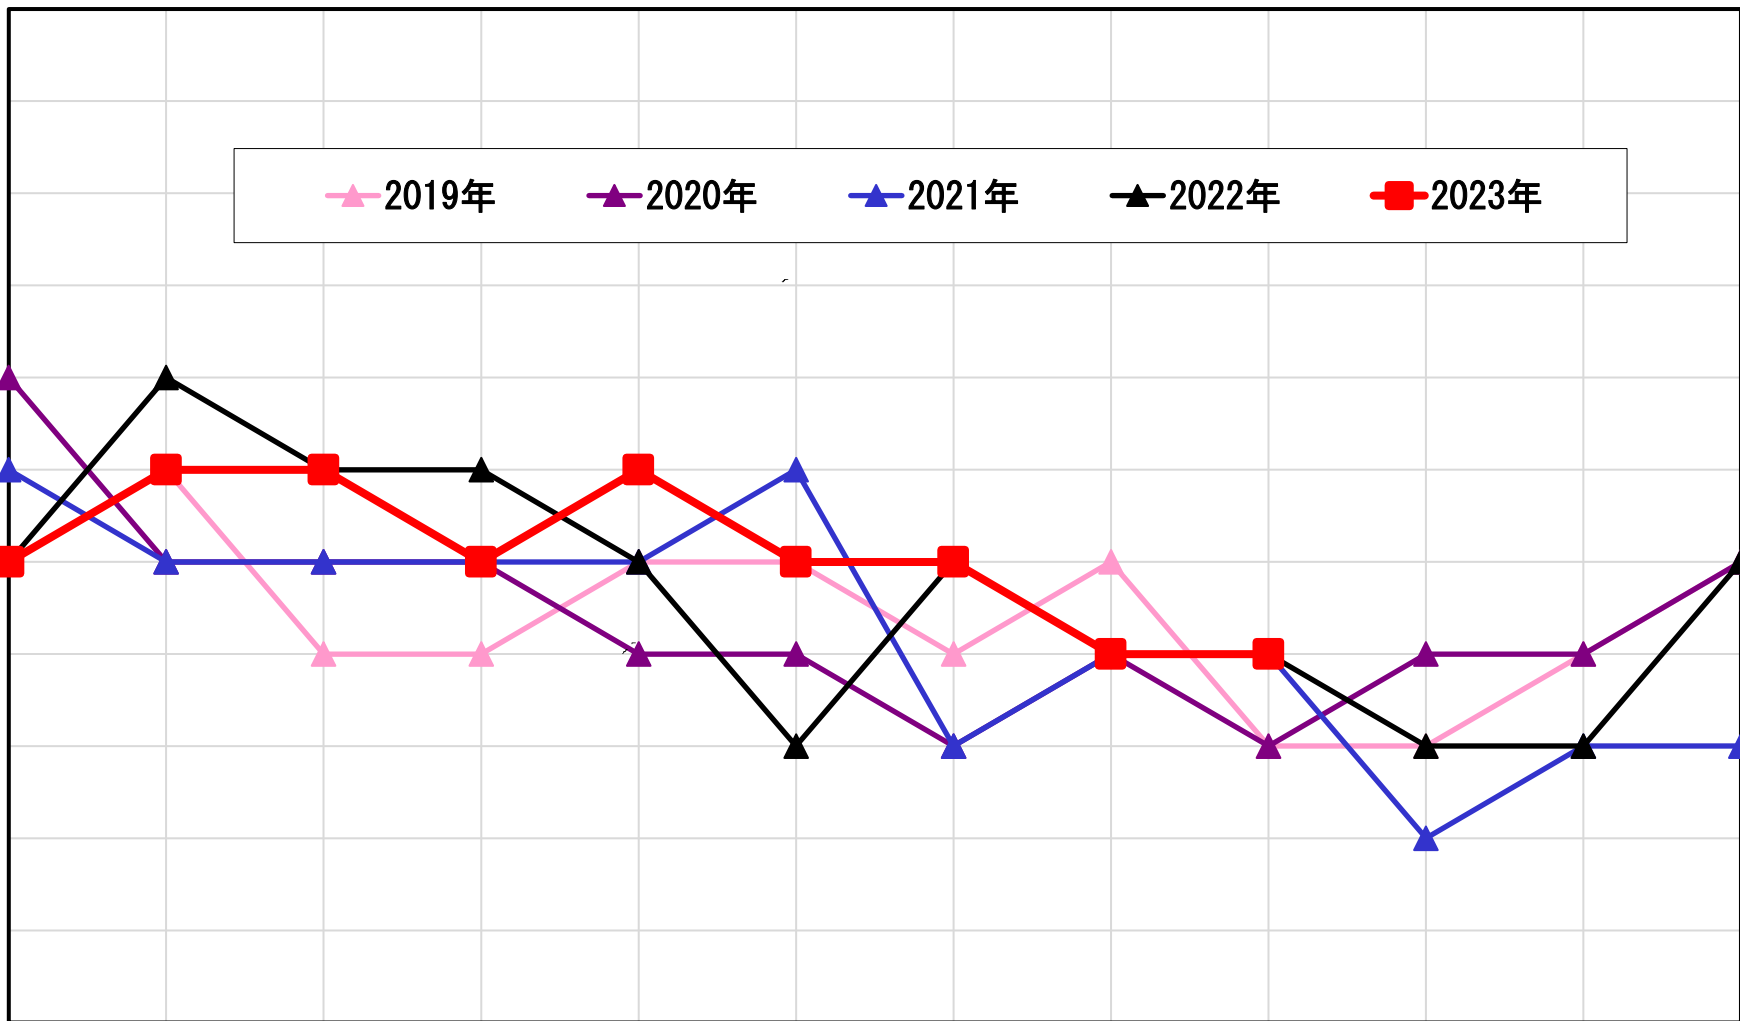

# 月別 HbA1c 平均値 の推移 (直近5年間)

%

8.1  
8.0  
7.9  
7.8  
7.7  
7.6  
7.5  
7.4  
7.3  
7.2  
7.1  
7.0

2019年 2020年 2021年 2022年 2023年

1月 2月 3月 4月 5月 6月 7月 8月 9月 10月 11月 12月