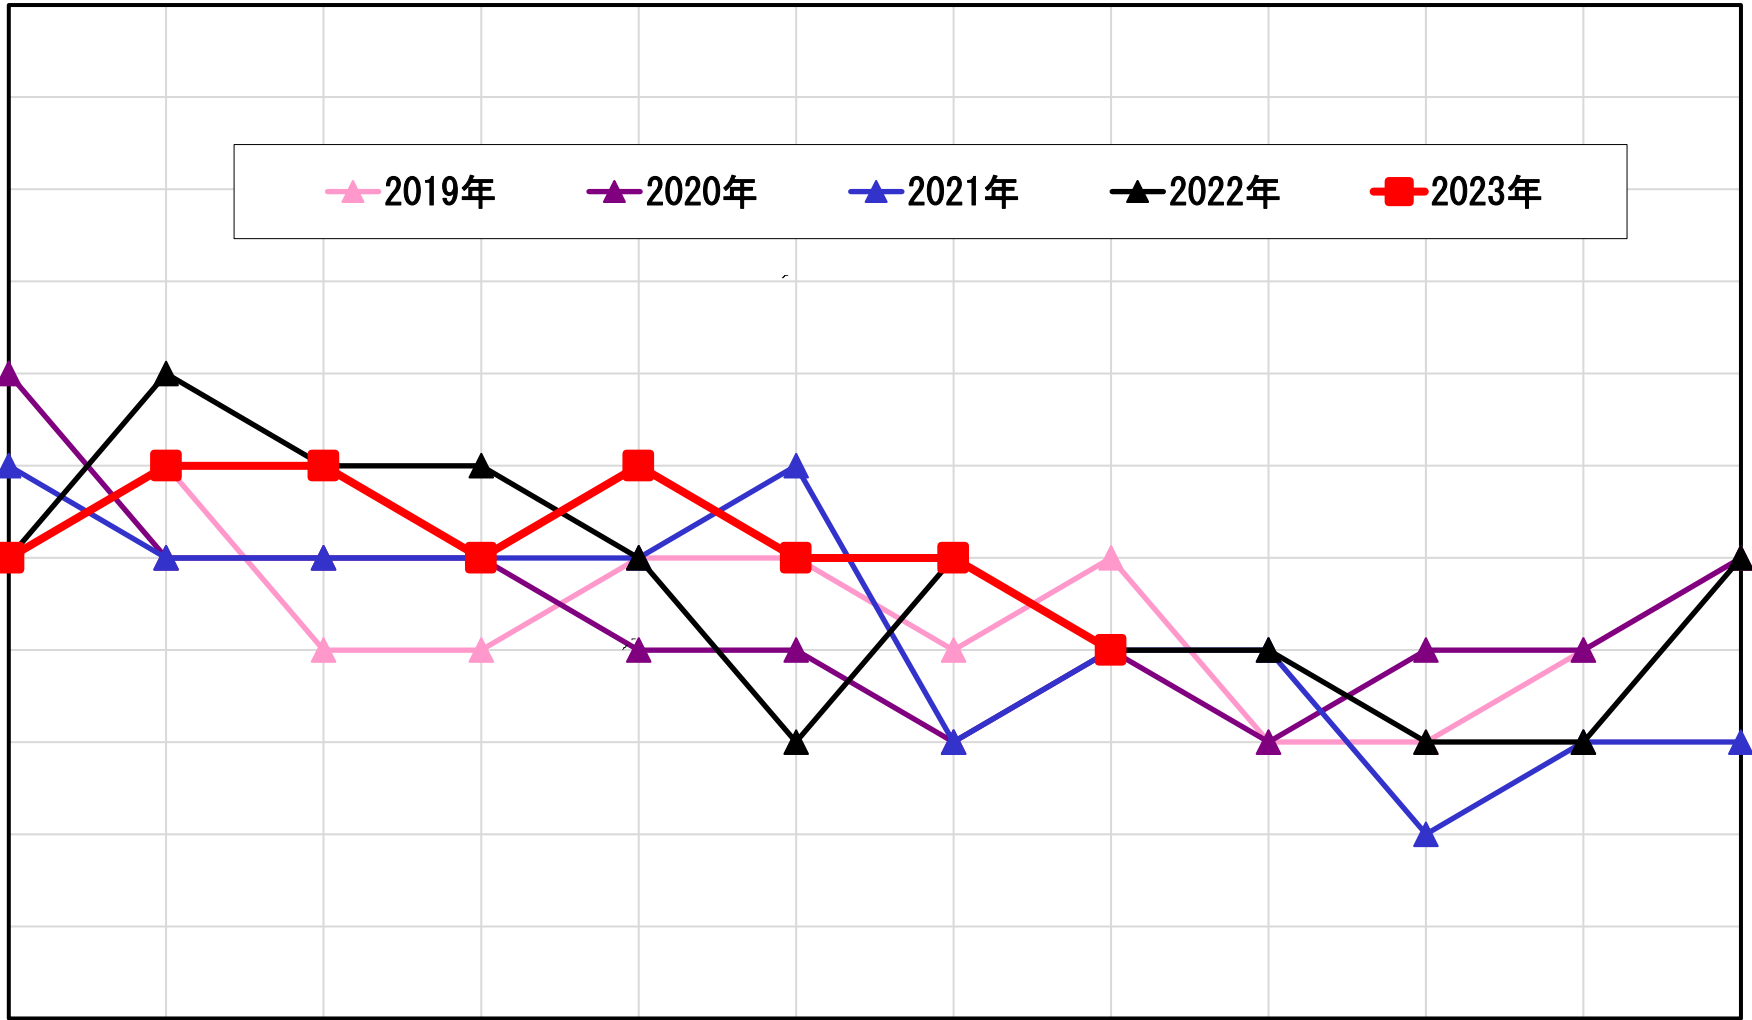

月別 HbA1c 平均値 の推移 (直近5年間)

%

8.1
8.0
7.9
7.8
7.7
7.6
7.5
7.4
7.3
7.2
7.1
7.0

1月 2月 3月 4月 5月 6月 7月 8月 9月 10月 11月 12月