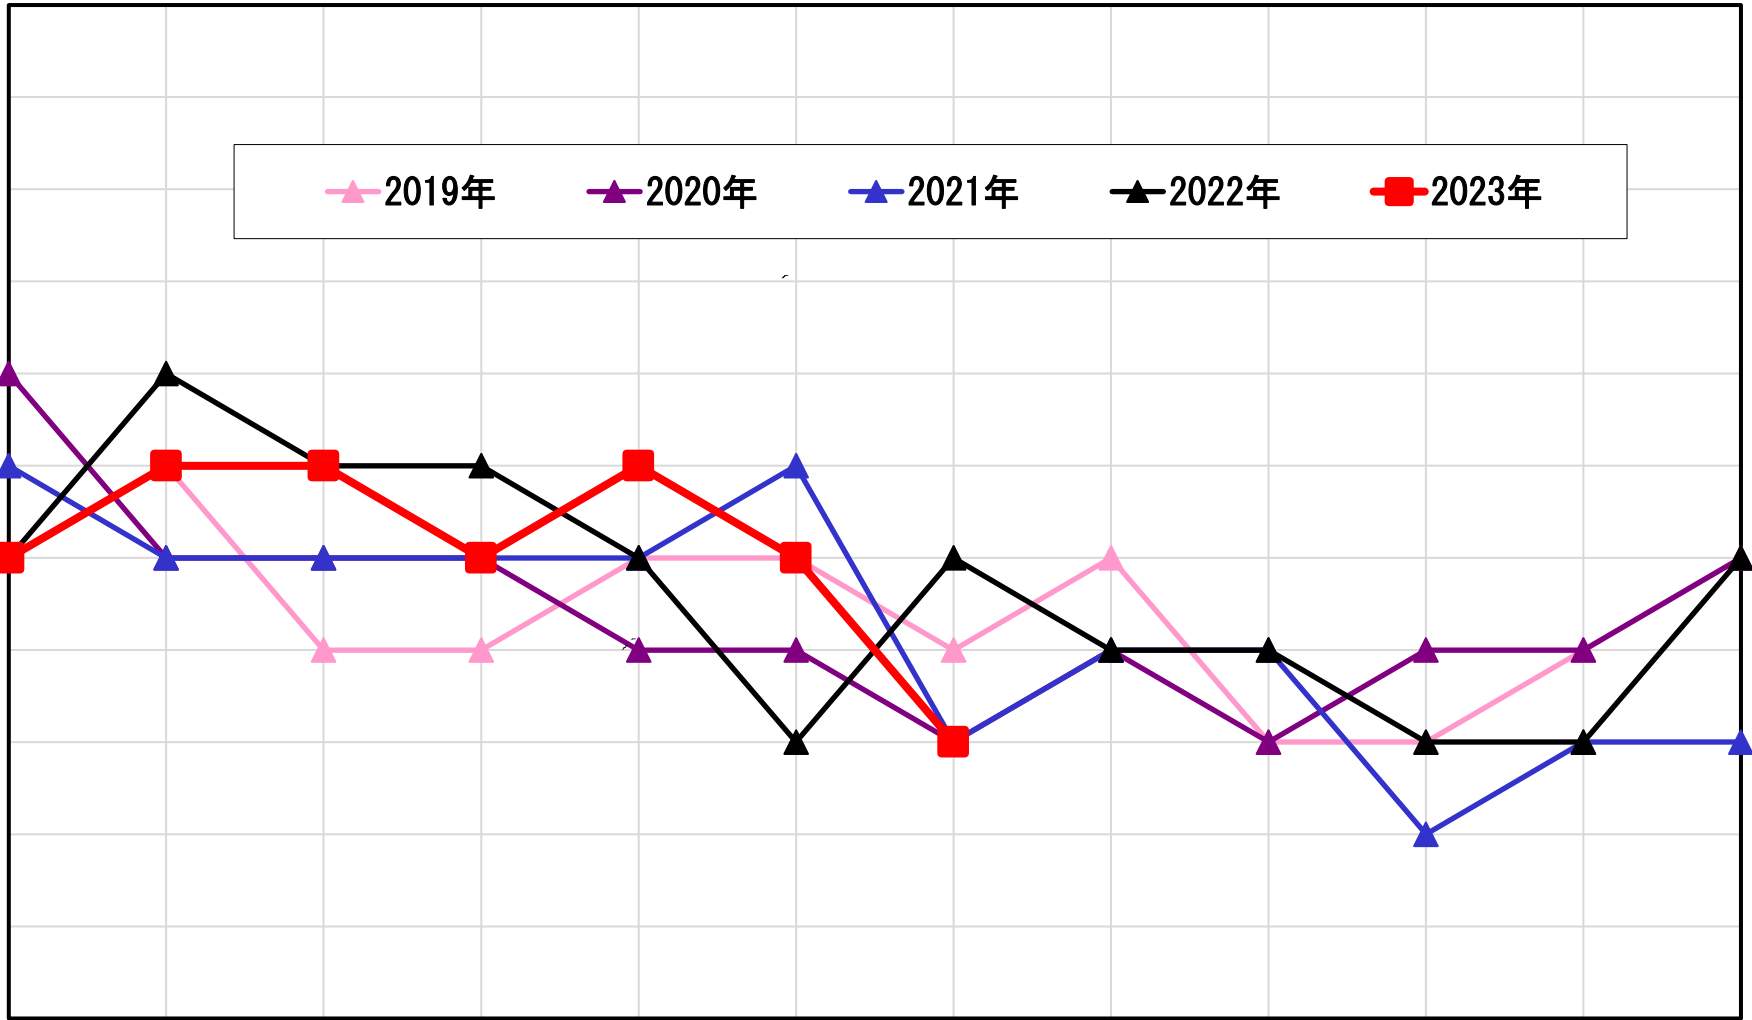

# 月別 HbA1c 平均値 の推移 (直近5年間)

%

8.1  
8.0  
7.9  
7.8  
7.7  
7.6  
7.5  
7.4  
7.3  
7.2  
7.1  
7.0

◆ 2019年    ◆ 2020年    ◆ 2021年    ◆ 2022年    ◆ 2023年

1月    2月    3月    4月    5月    6月    7月    8月    9月    10月    11月    12月