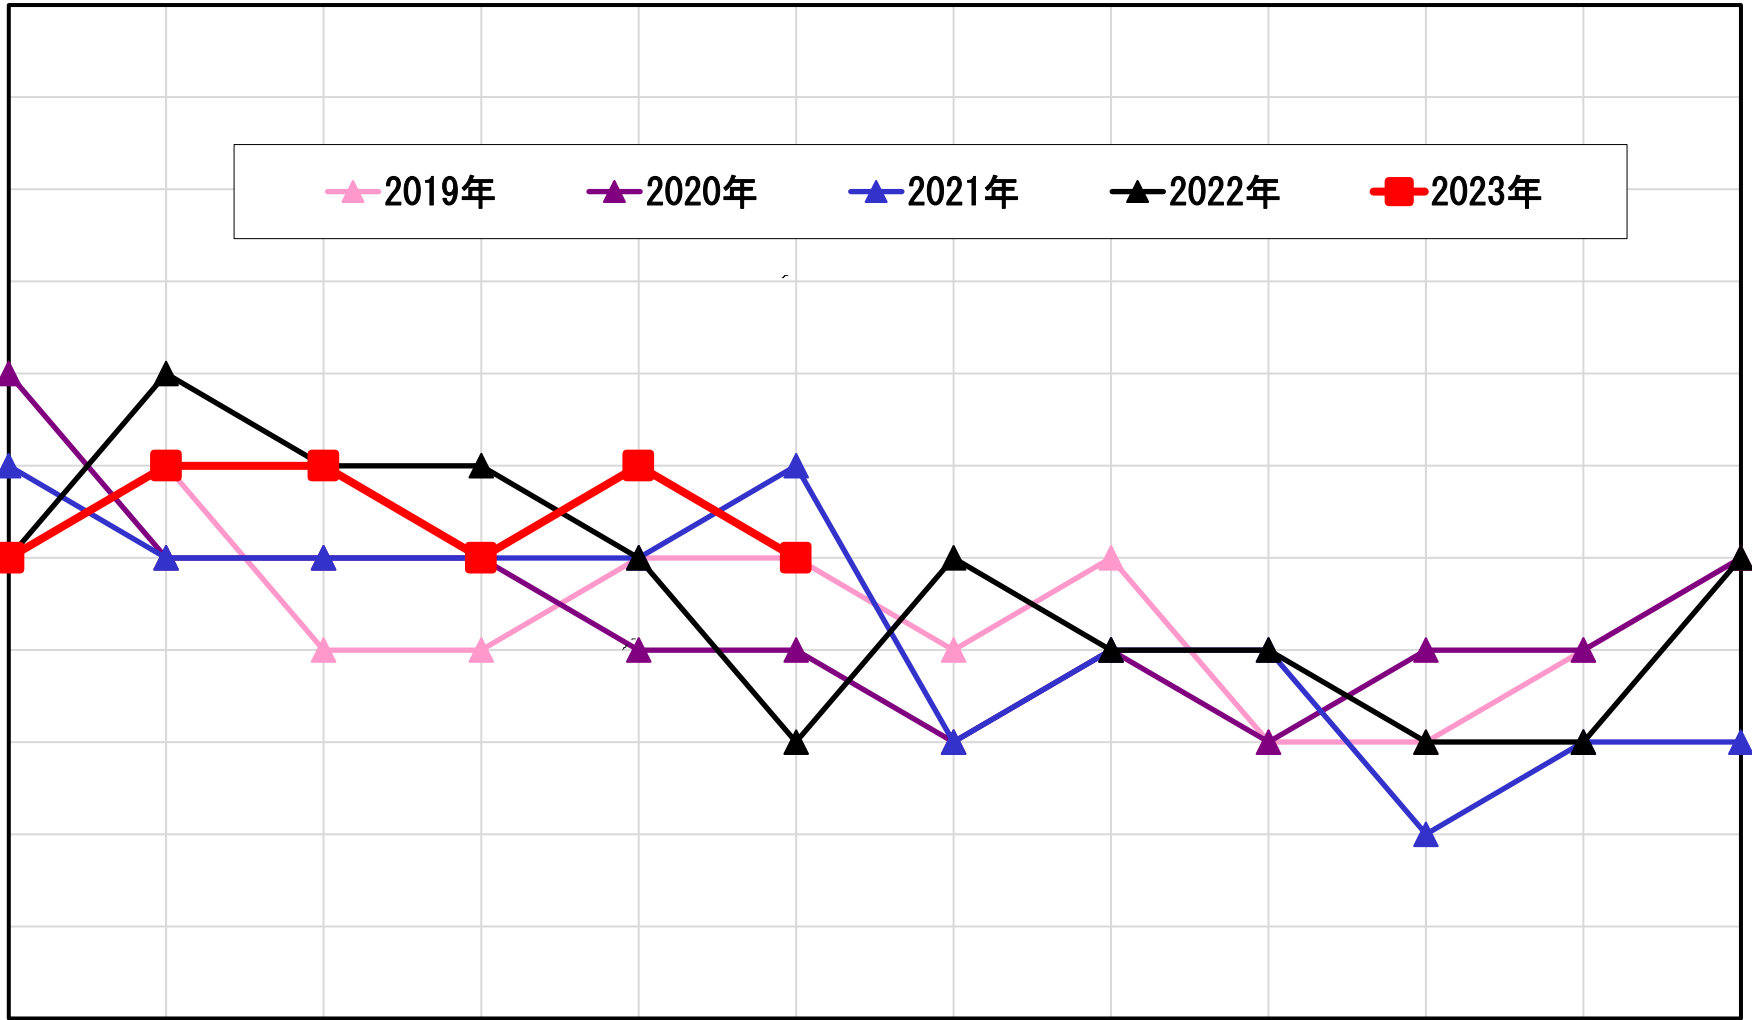

月別 HbA1c 平均値 の推移 (直近5年間)

%

8.1
8.0
7.9
7.8
7.7
7.6
7.5
7.4
7.3
7.2
7.1
7.0

◆ 2019年 ◆ 2020年 ◆ 2021年 ◆ 2022年 ◆ 2023年

1月 2月 3月 4月 5月 6月 7月 8月 9月 10月 11月 12月