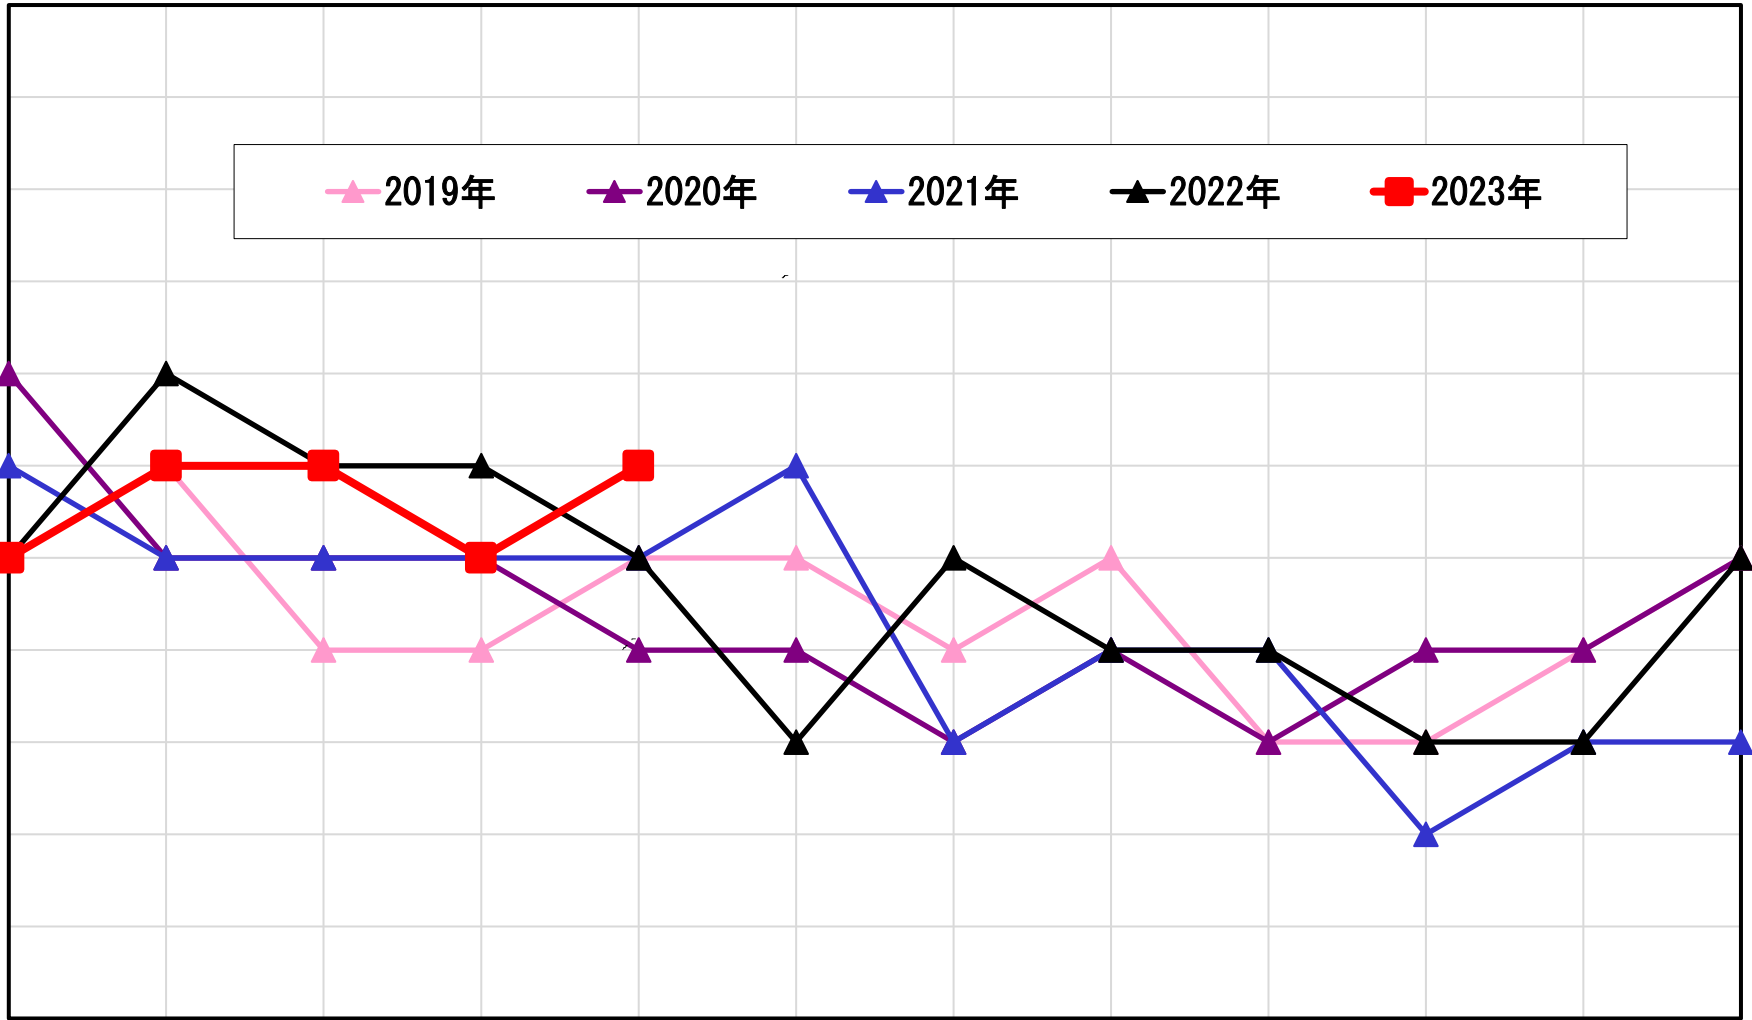

月別 HbA1c 平均値 の推移 (直近5年間)

%

8.1
8.0
7.9
7.8
7.7
7.6
7.5
7.4
7.3
7.2
7.1
7.0

◆ 2019年 ◆ 2020年 ◆ 2021年 ◆ 2022年 ◆ 2023年

1月 2月 3月 4月 5月 6月 7月 8月 9月 10月 11月 12月