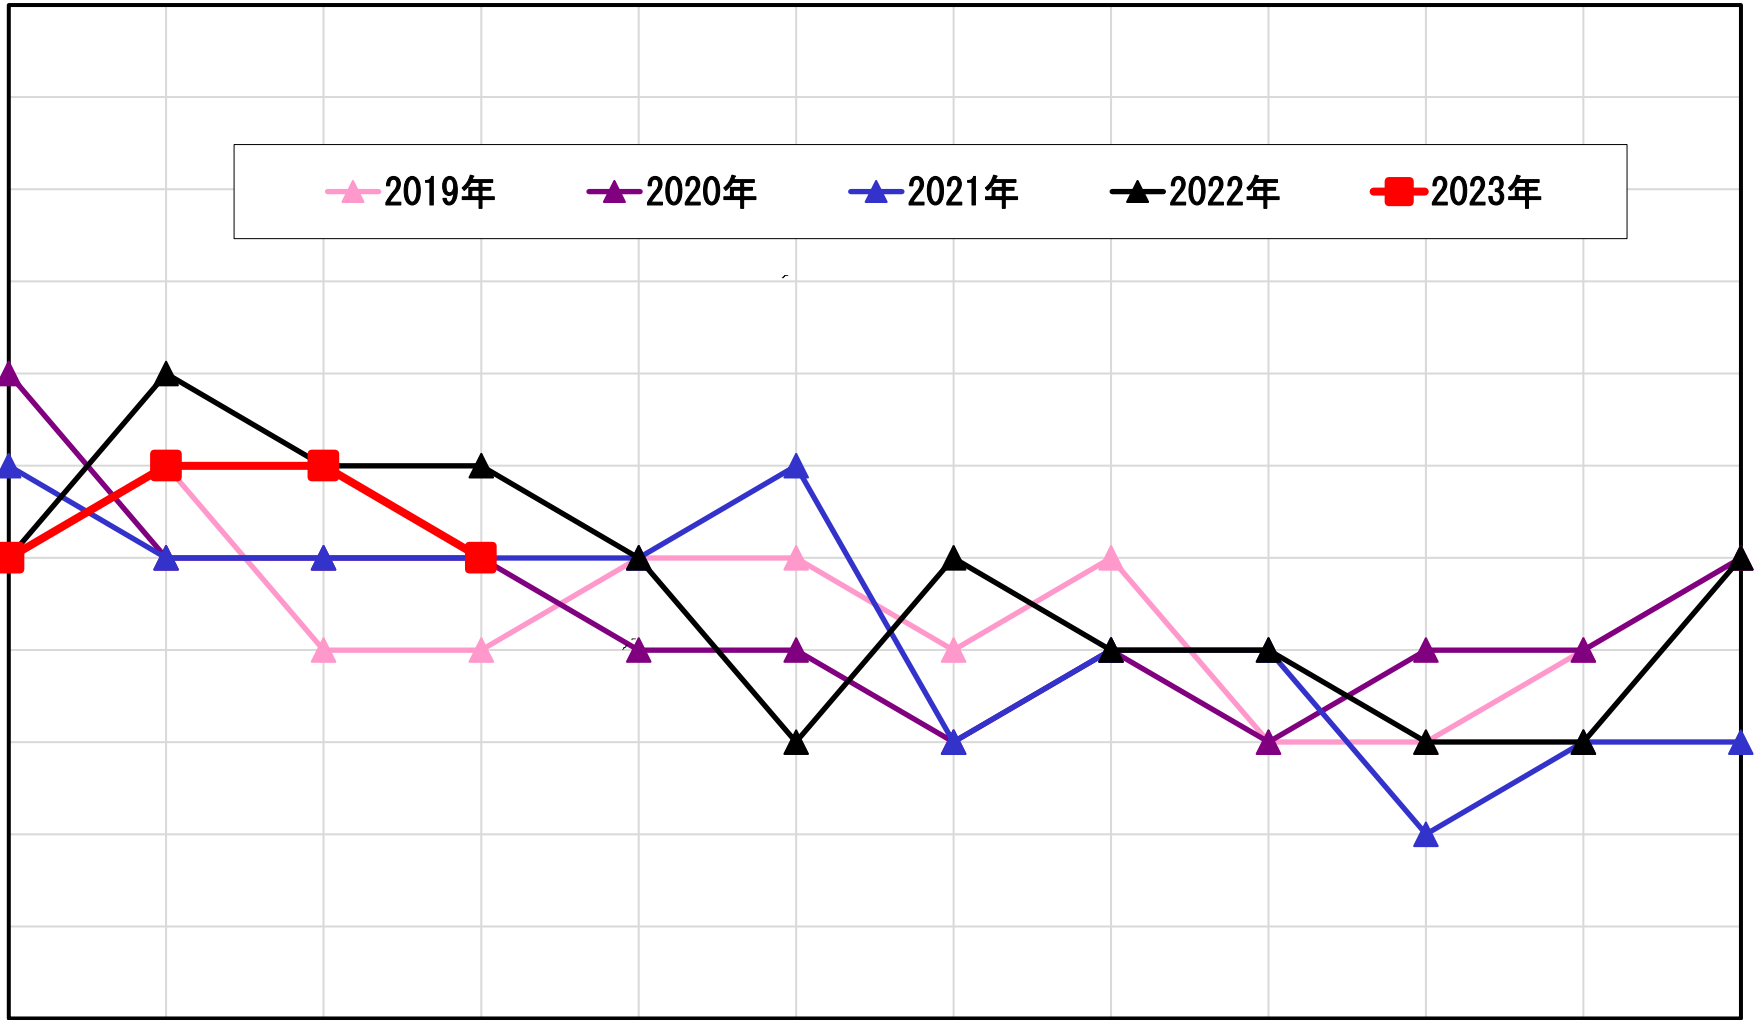

月別 HbA1c 平均値 の推移 (直近5年間)

%

8.1
8.0
7.9
7.8
7.7
7.6
7.5
7.4
7.3
7.2
7.1
7.0

◆ 2019年 ◆ 2020年 ◆ 2021年 ◆ 2022年 ◆ 2023年

1月 2月 3月 4月 5月 6月 7月 8月 9月 10月 11月 12月