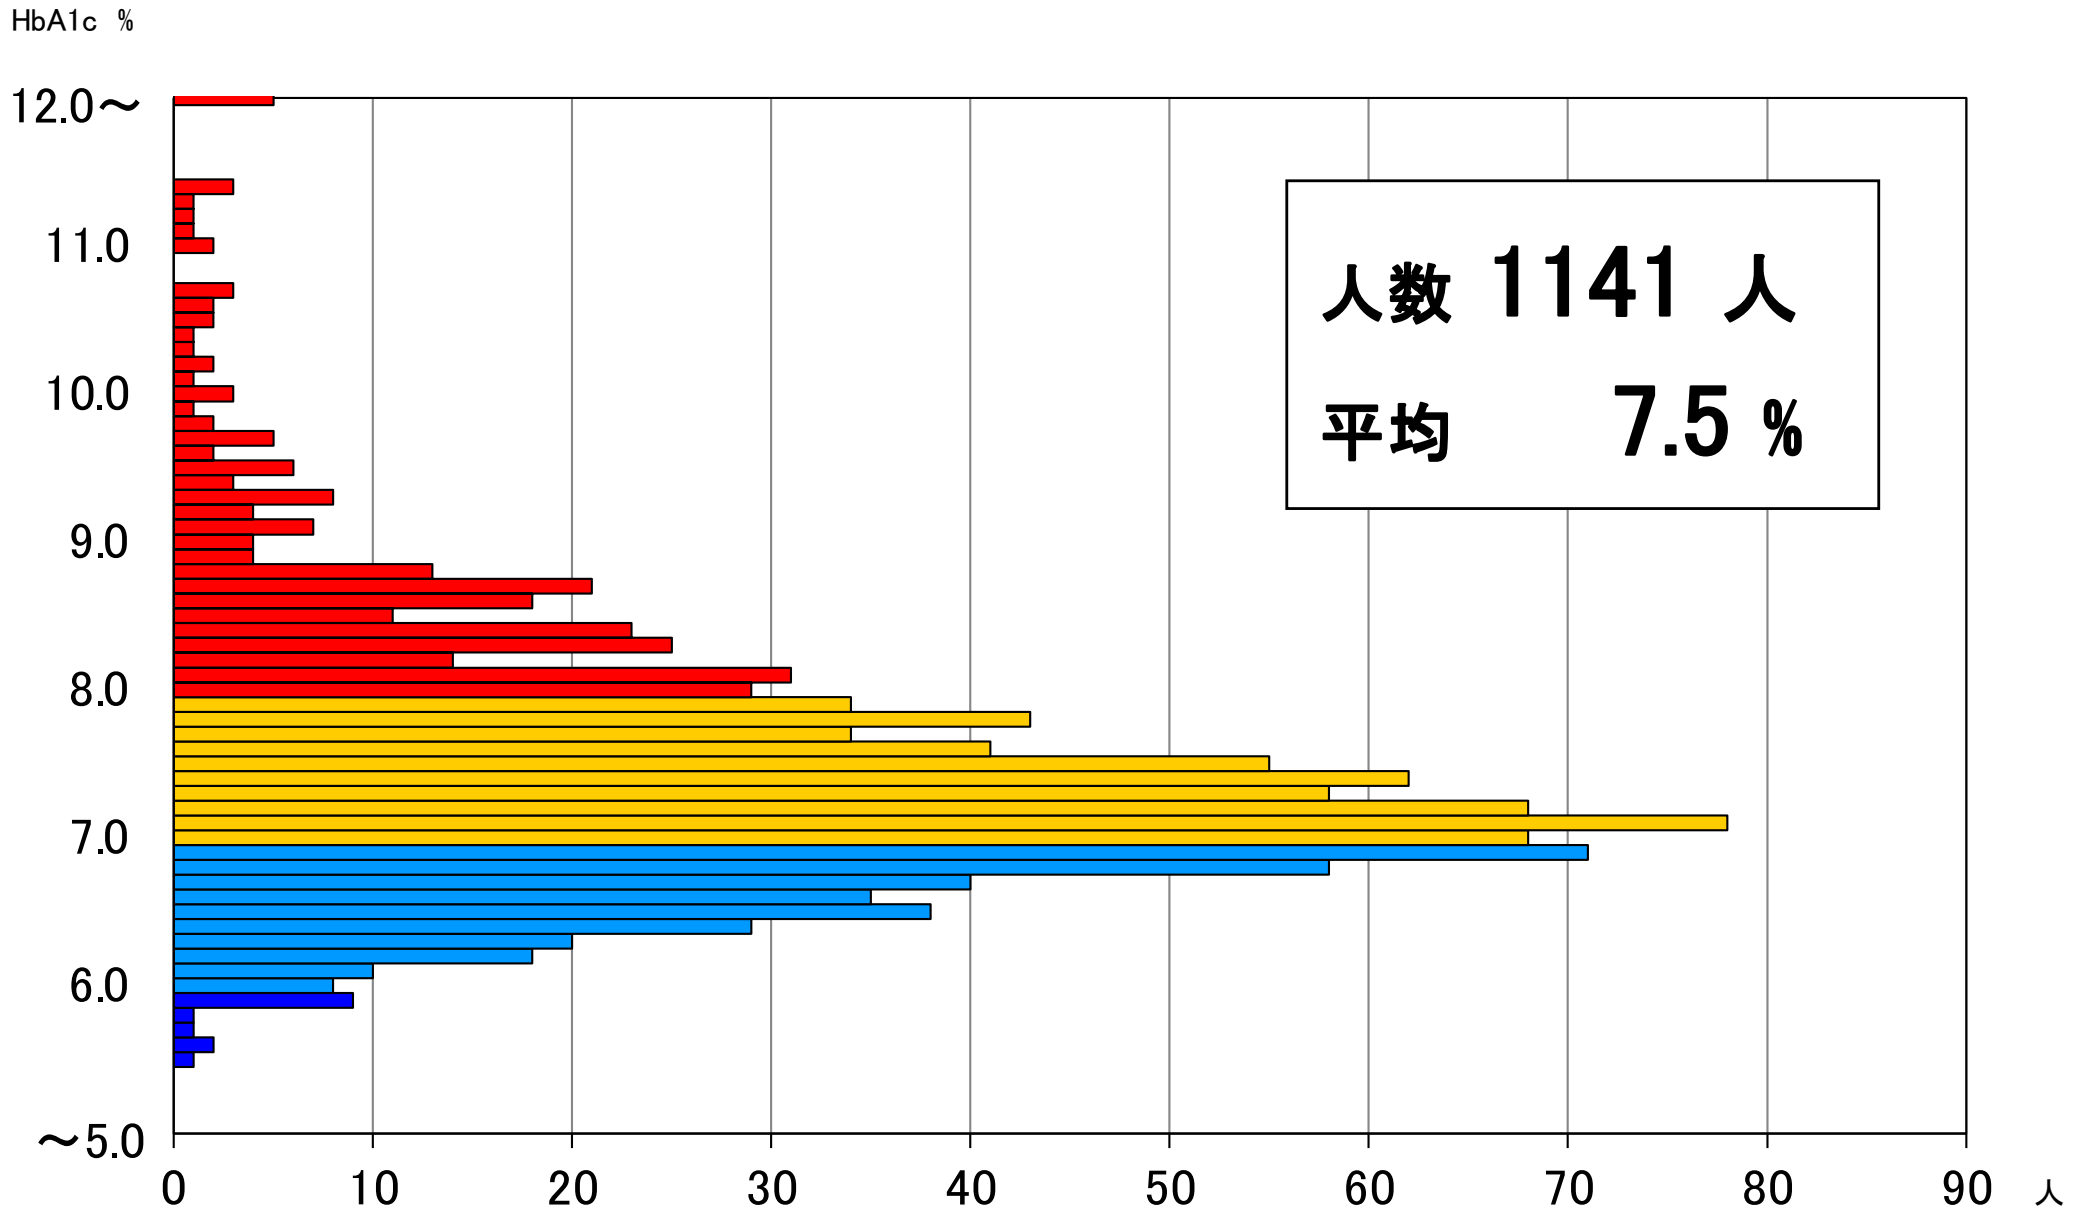

# HbA1c の分布 (65歳以上)

2022年12月～2023年2月