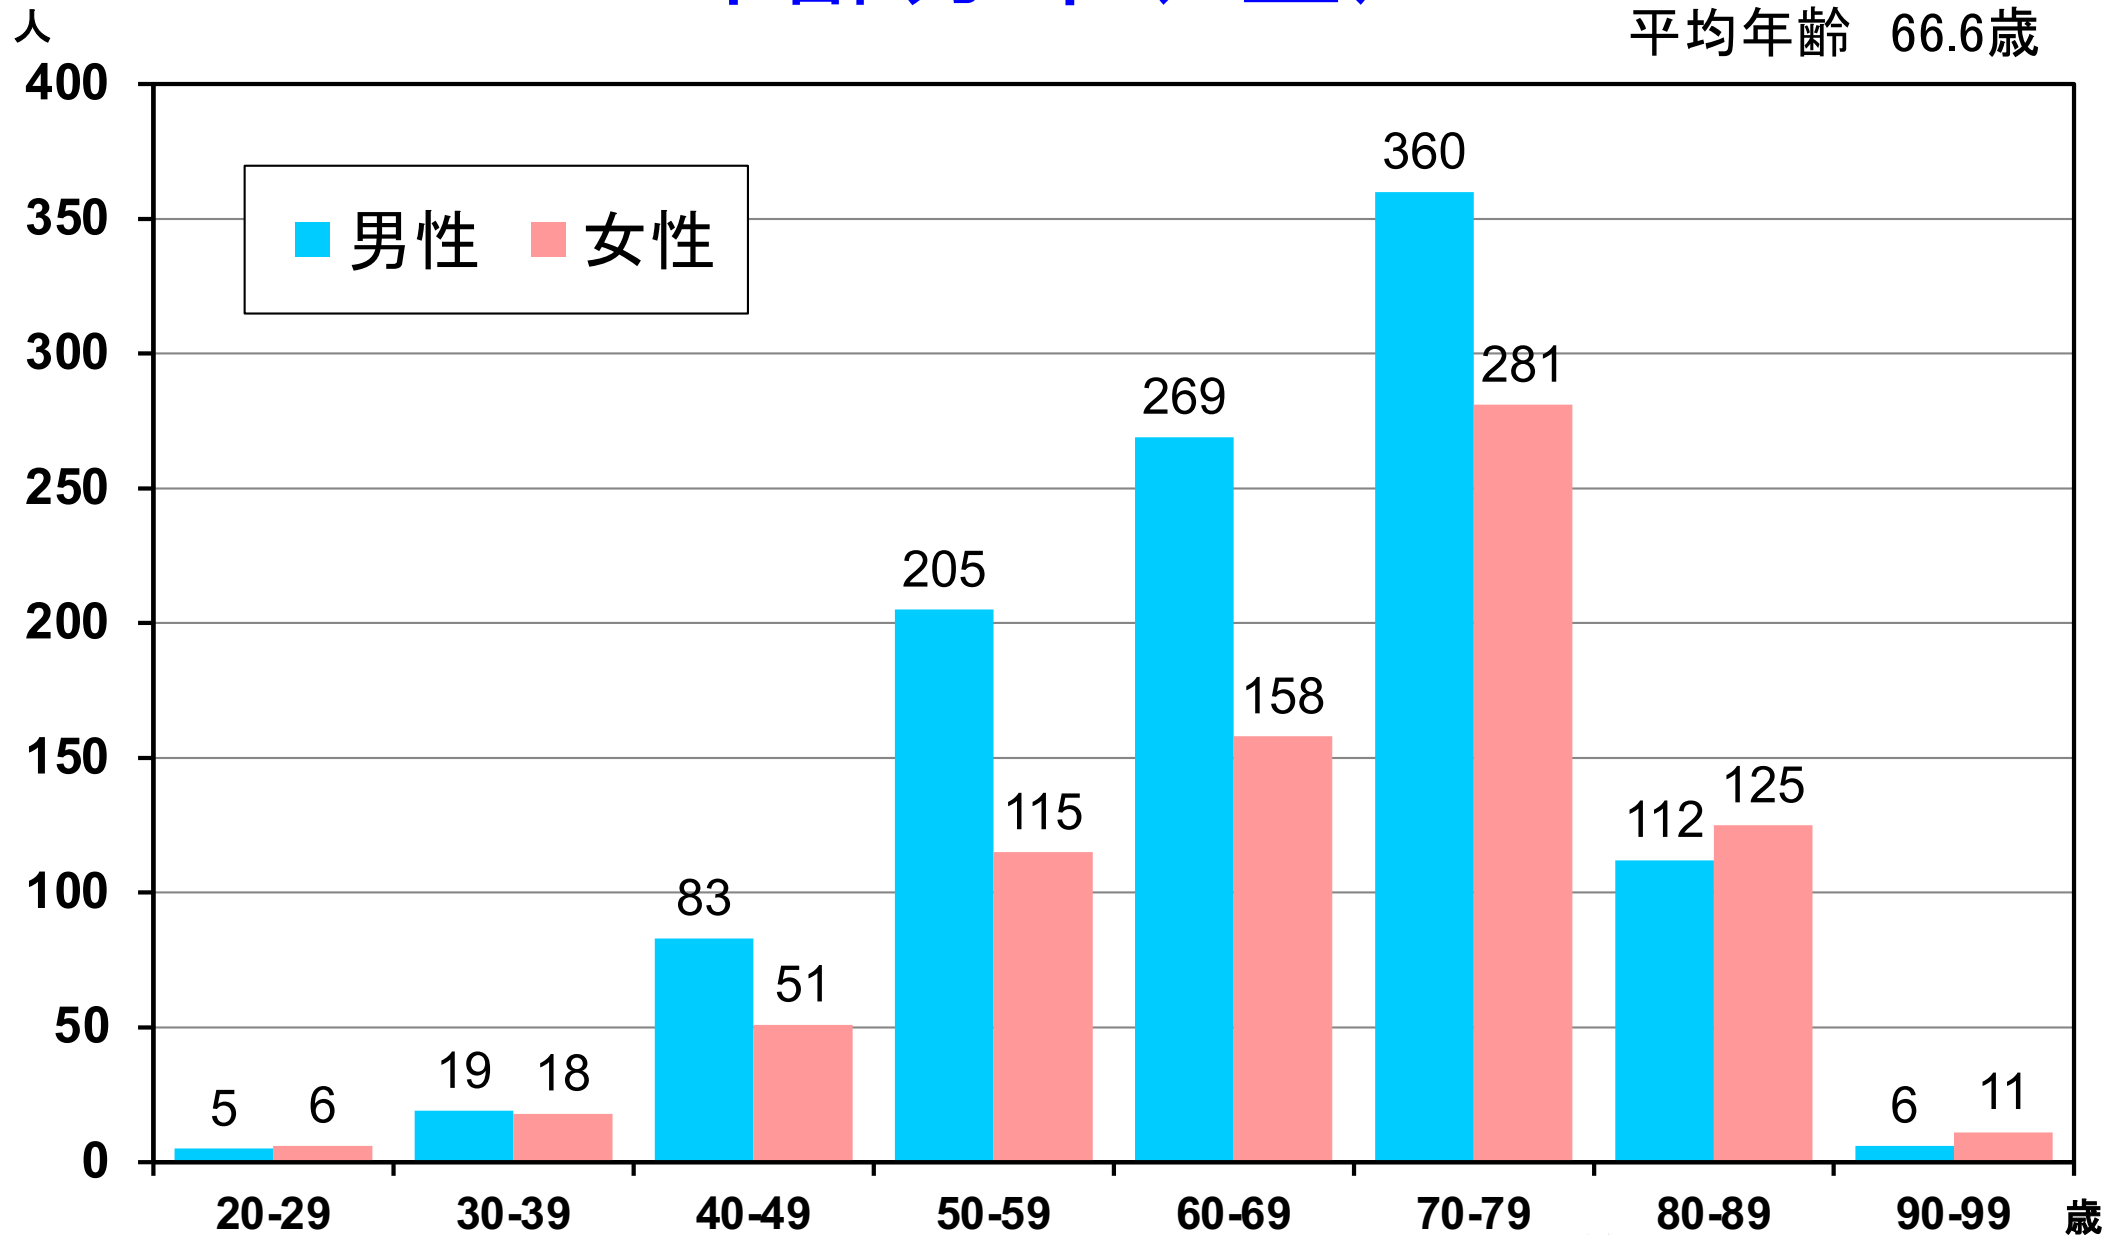

# 年齢分布(2型)

人数: 1,824人

平均年齢 66.6歳

2022年12月～2023年2月