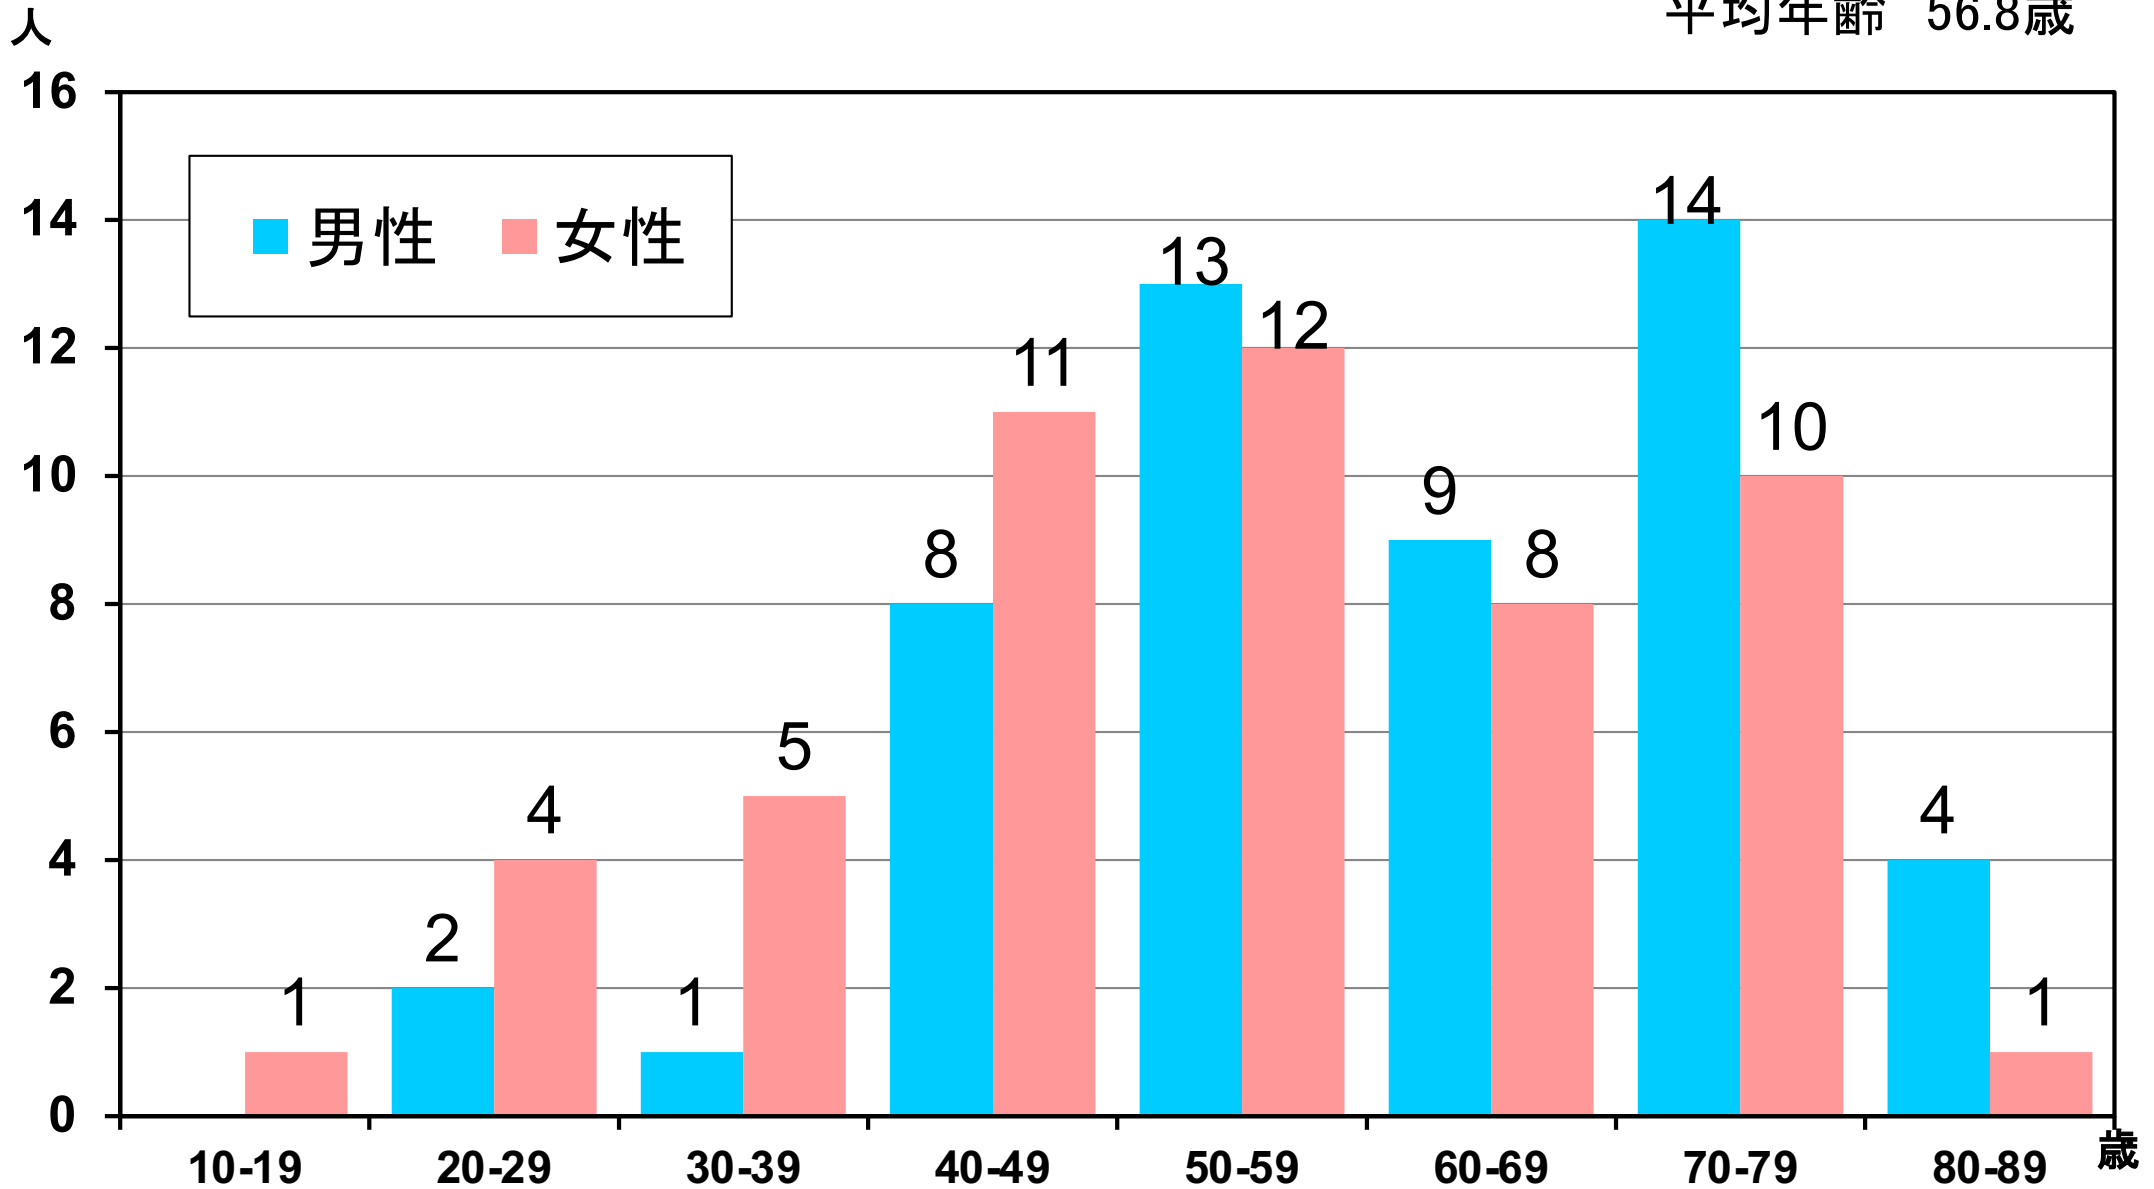

年齢分布(1型)

人数: 103人

平均年齢 56.8歳

2022年12月～2023年2月