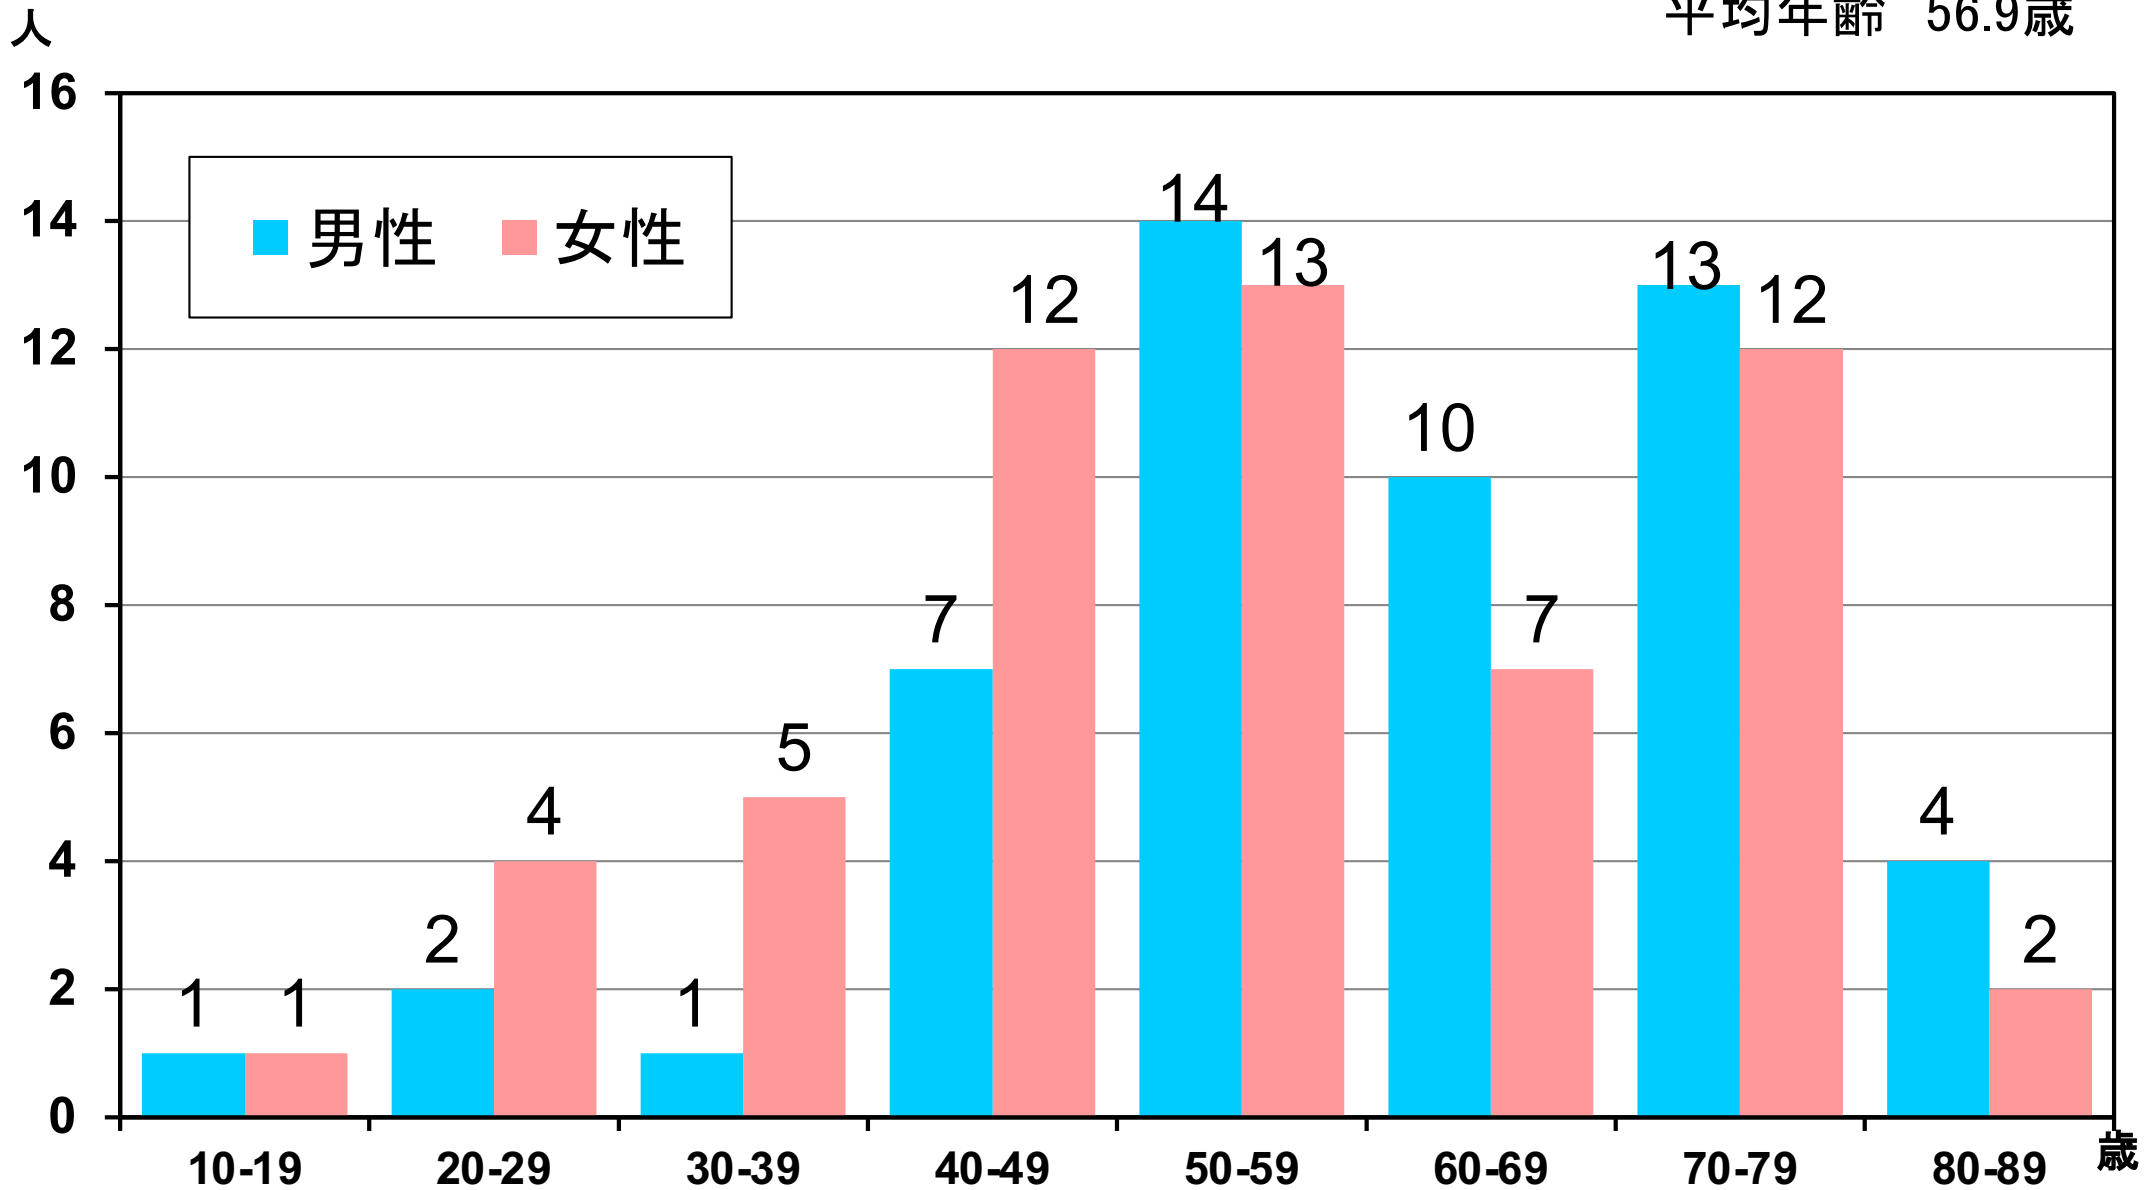

年齢分布(1型)

人数: 108人

平均年齢 56.9歳

2022年6月～8月