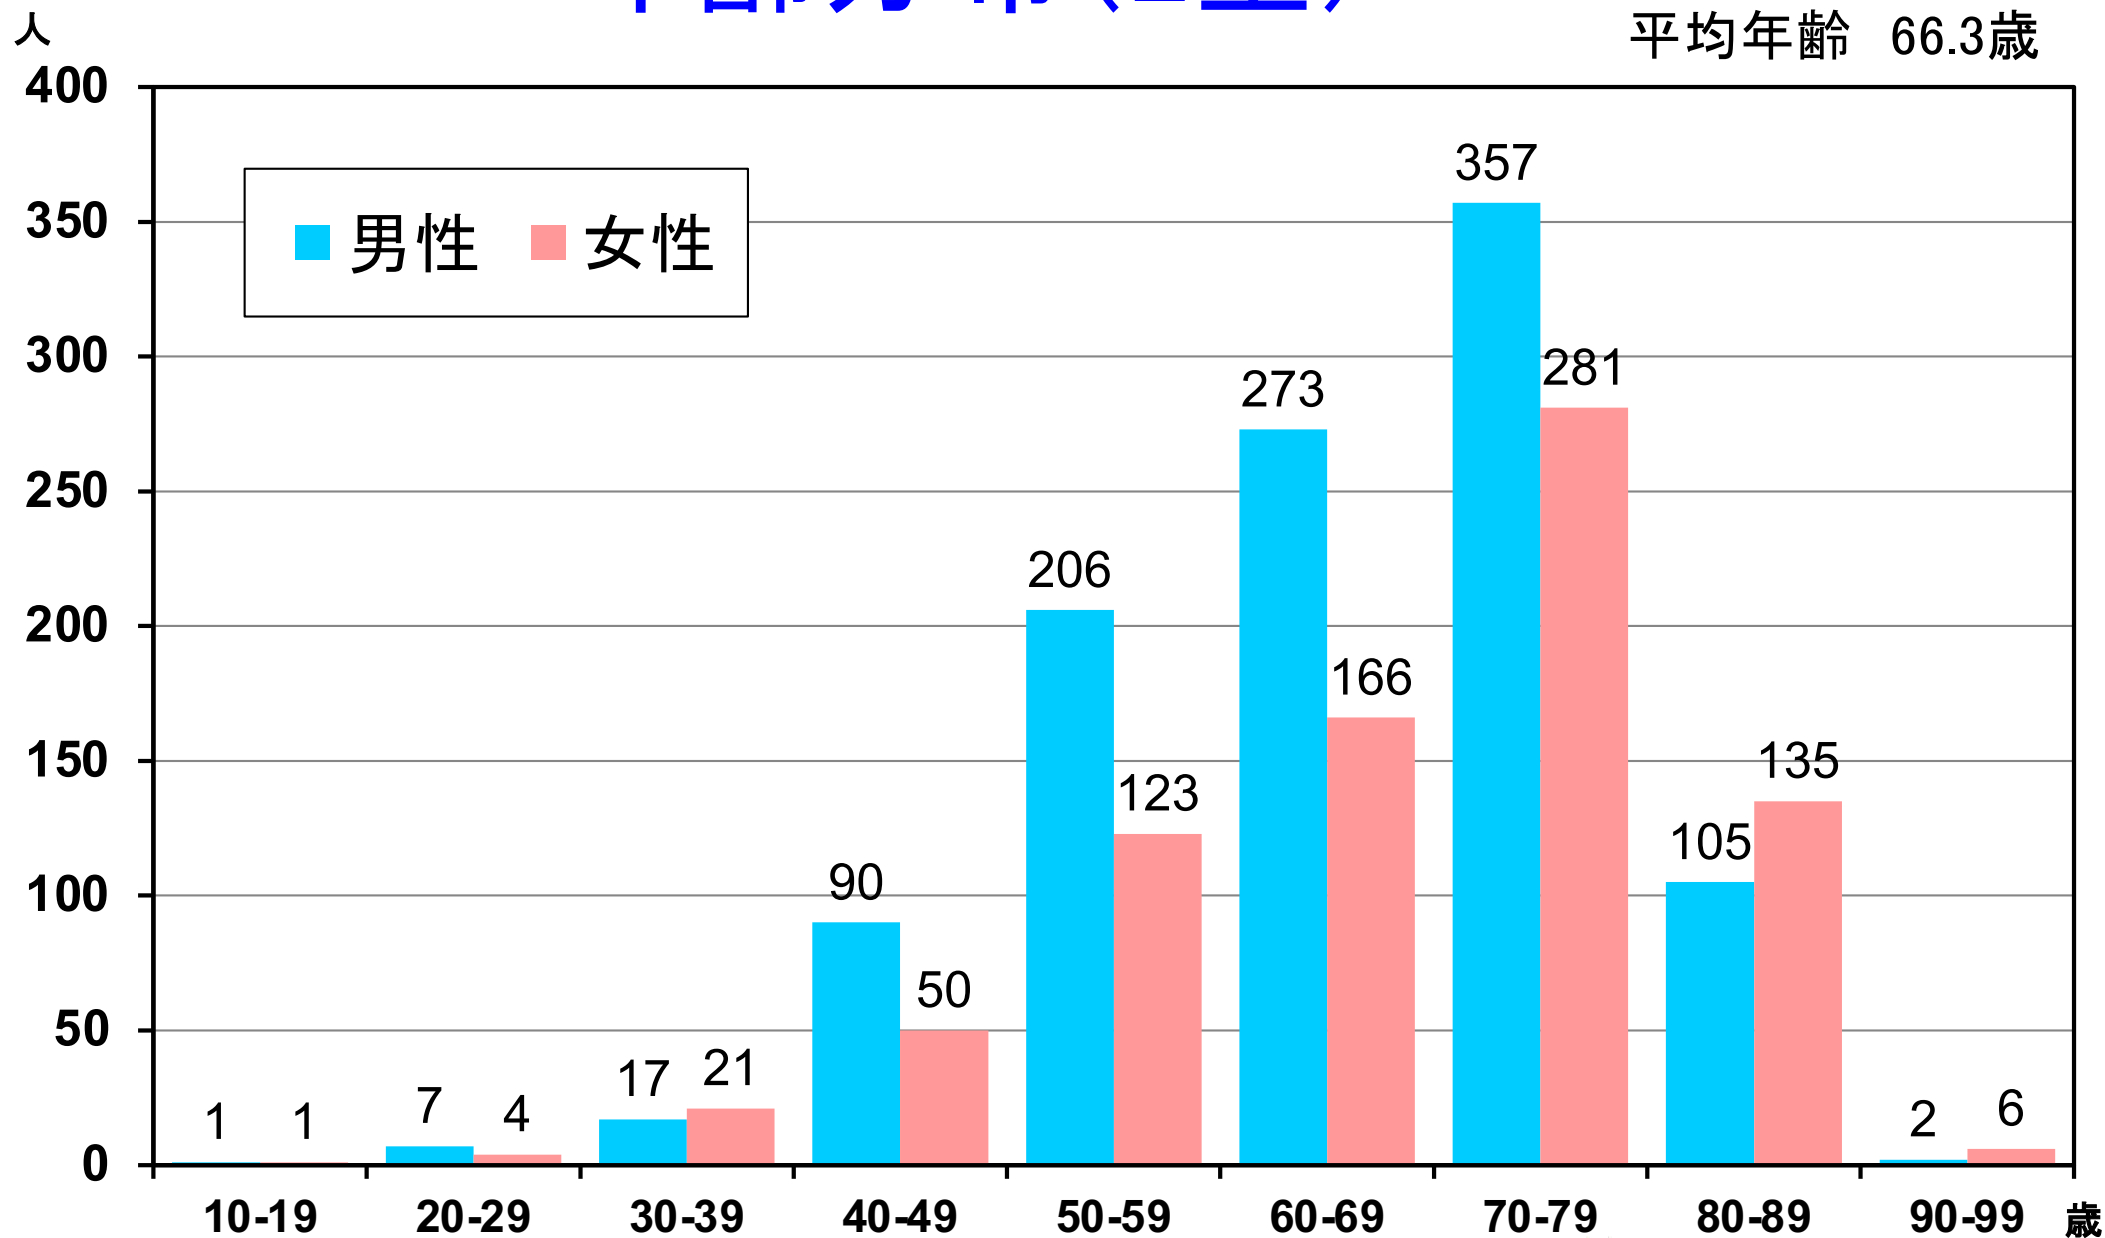

年齢分布(2型)

人数: 1,845人

平均年齢 66.3歳

2022年3月～5月