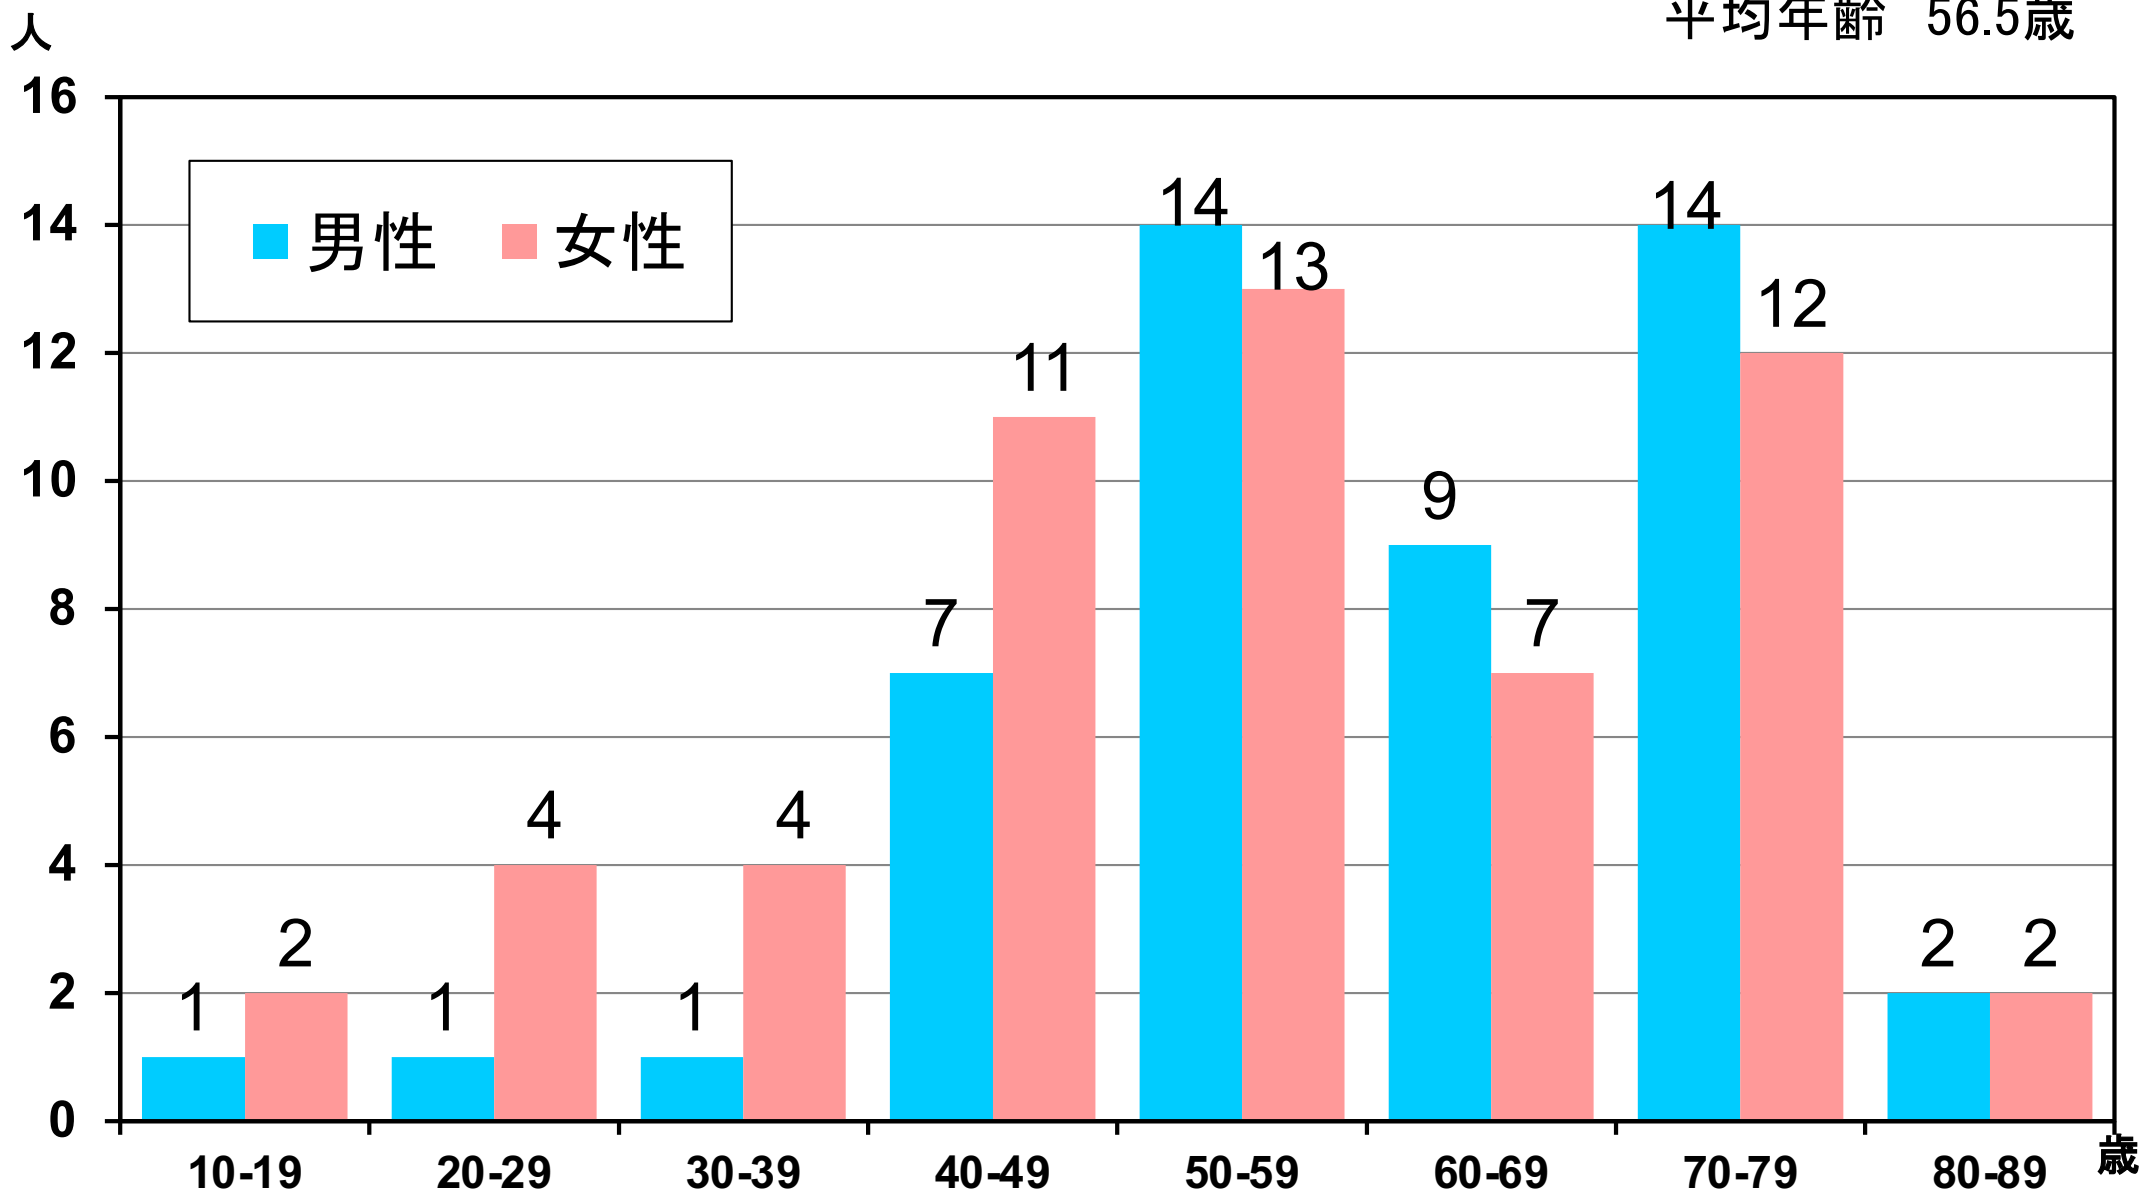

年齢分布(1型)

人数: 104人

平均年齢 56.5歳

2022年3月～5月