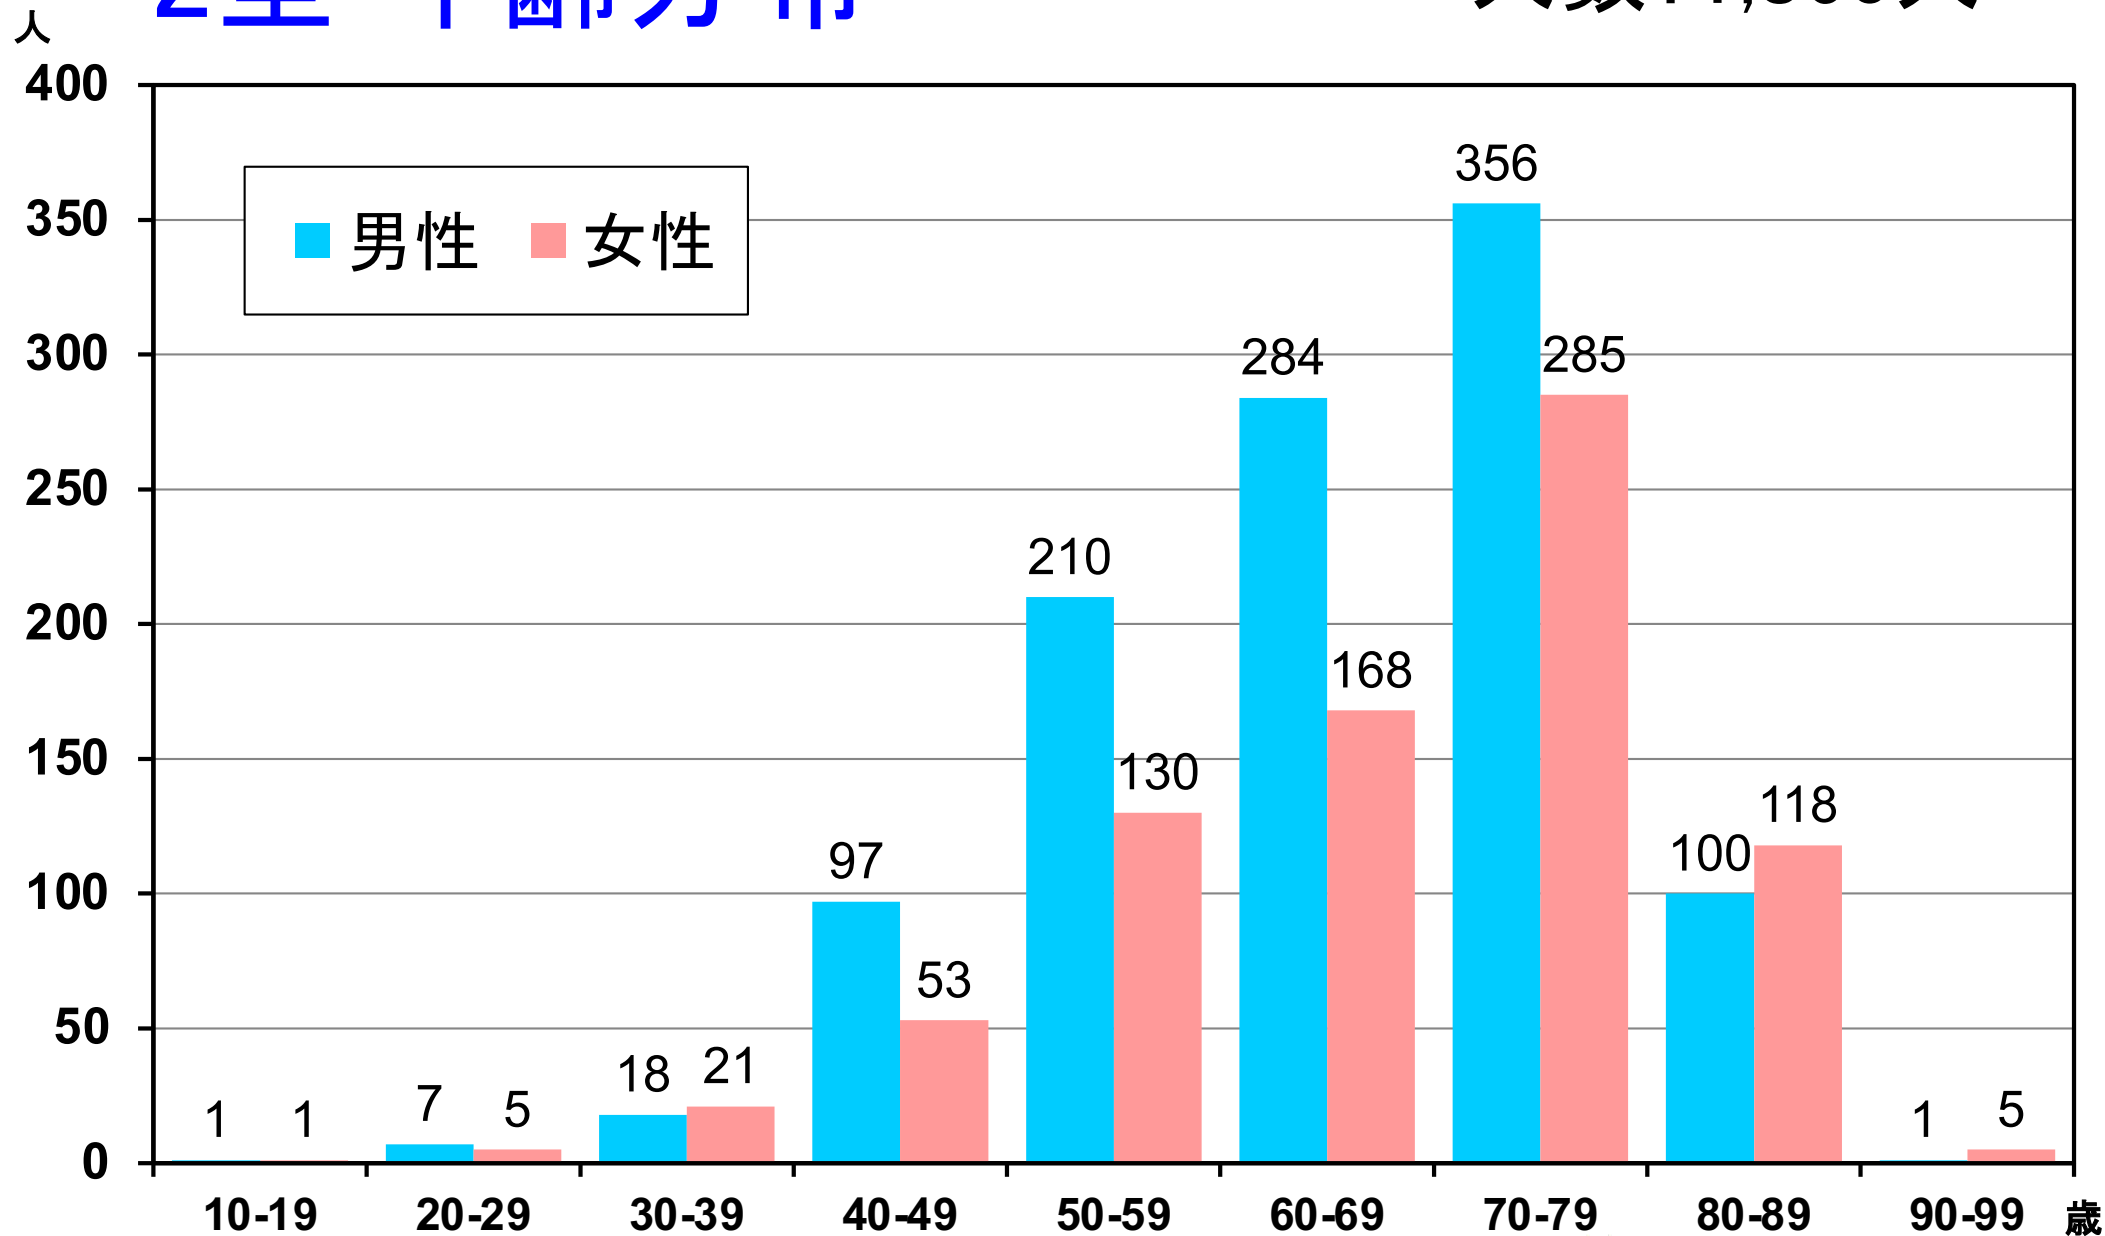

2型 年齢分布

人数: 1,860人

2021年9月～11月