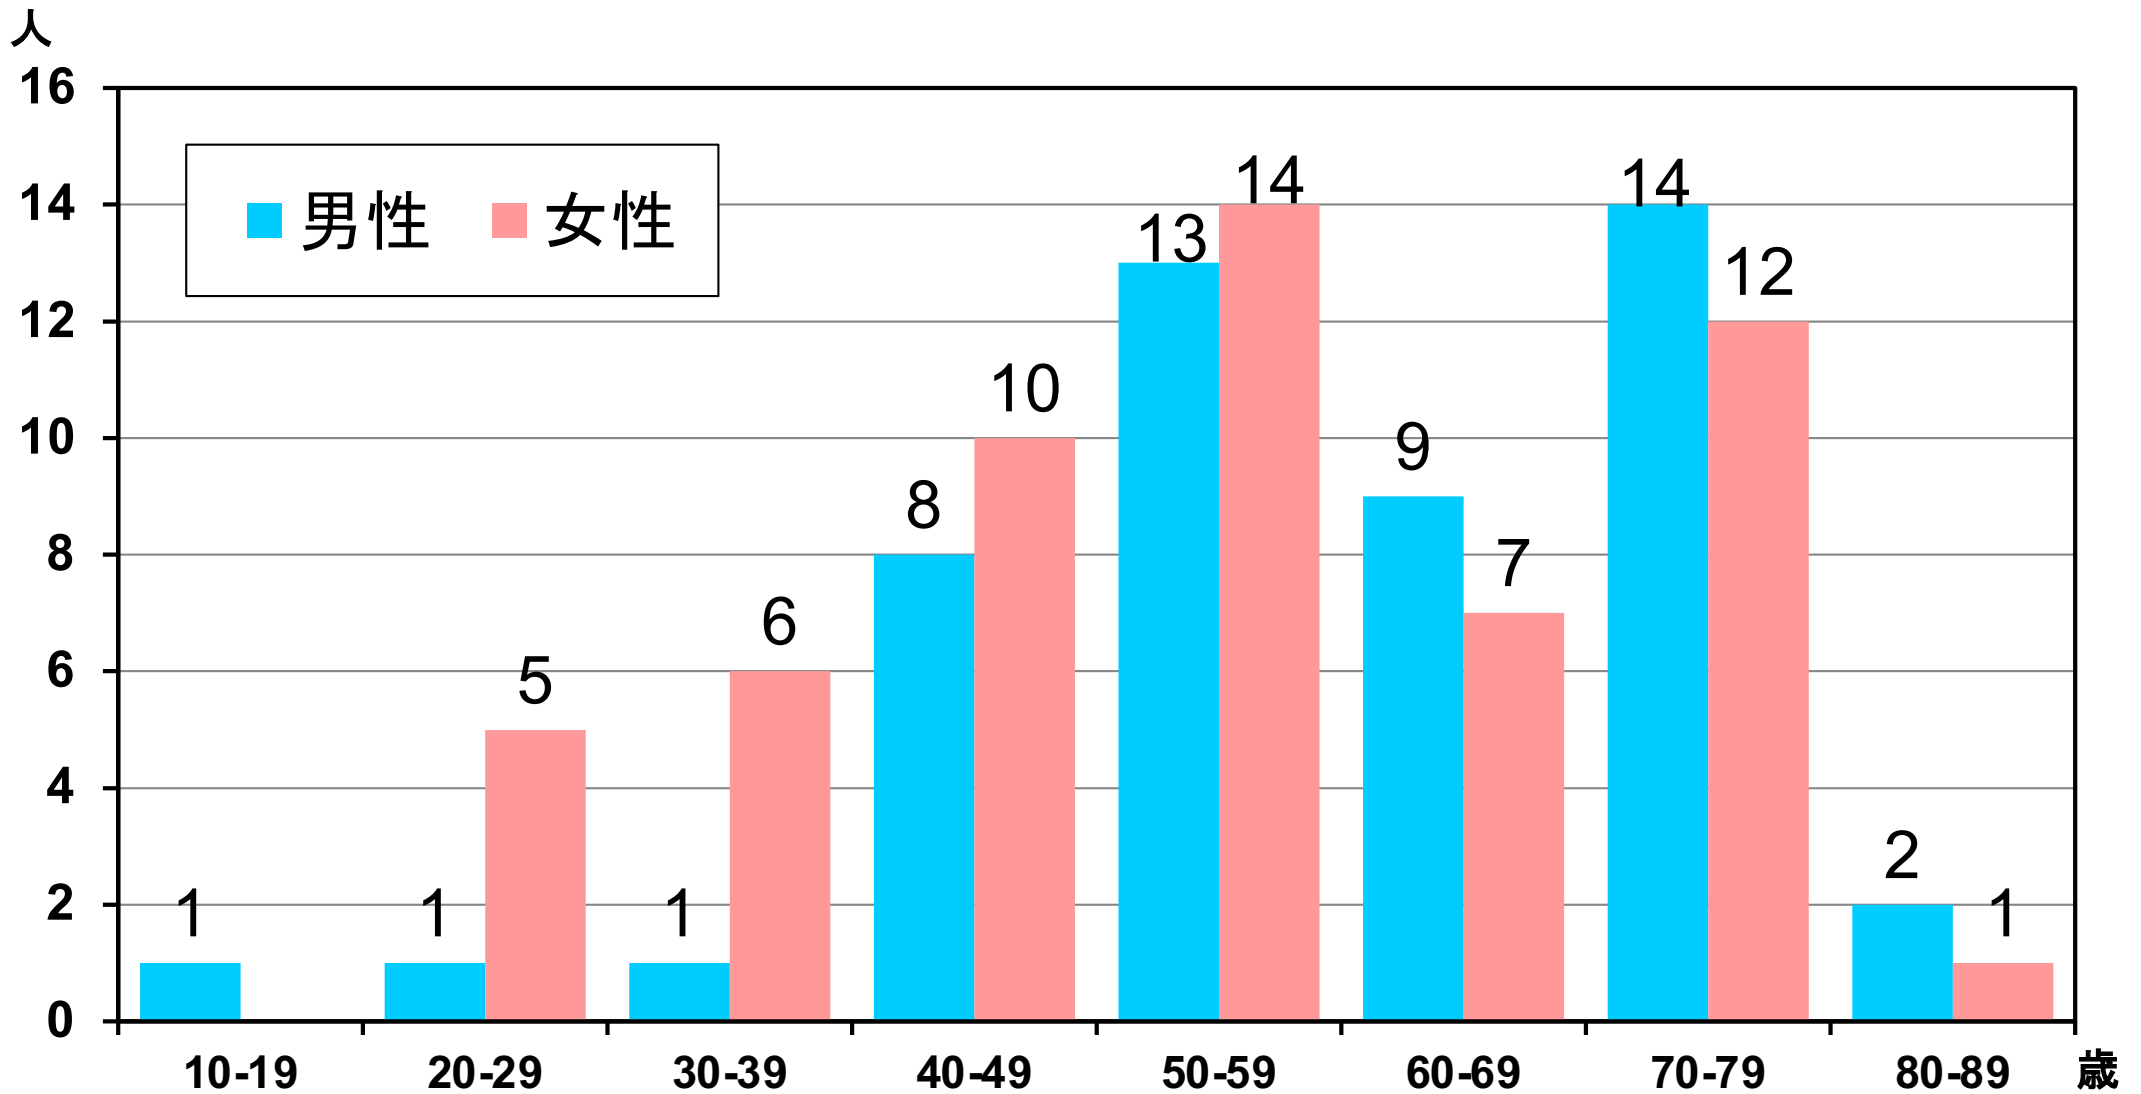

1型 年齢分布

人数:104人

2021年9月～11月