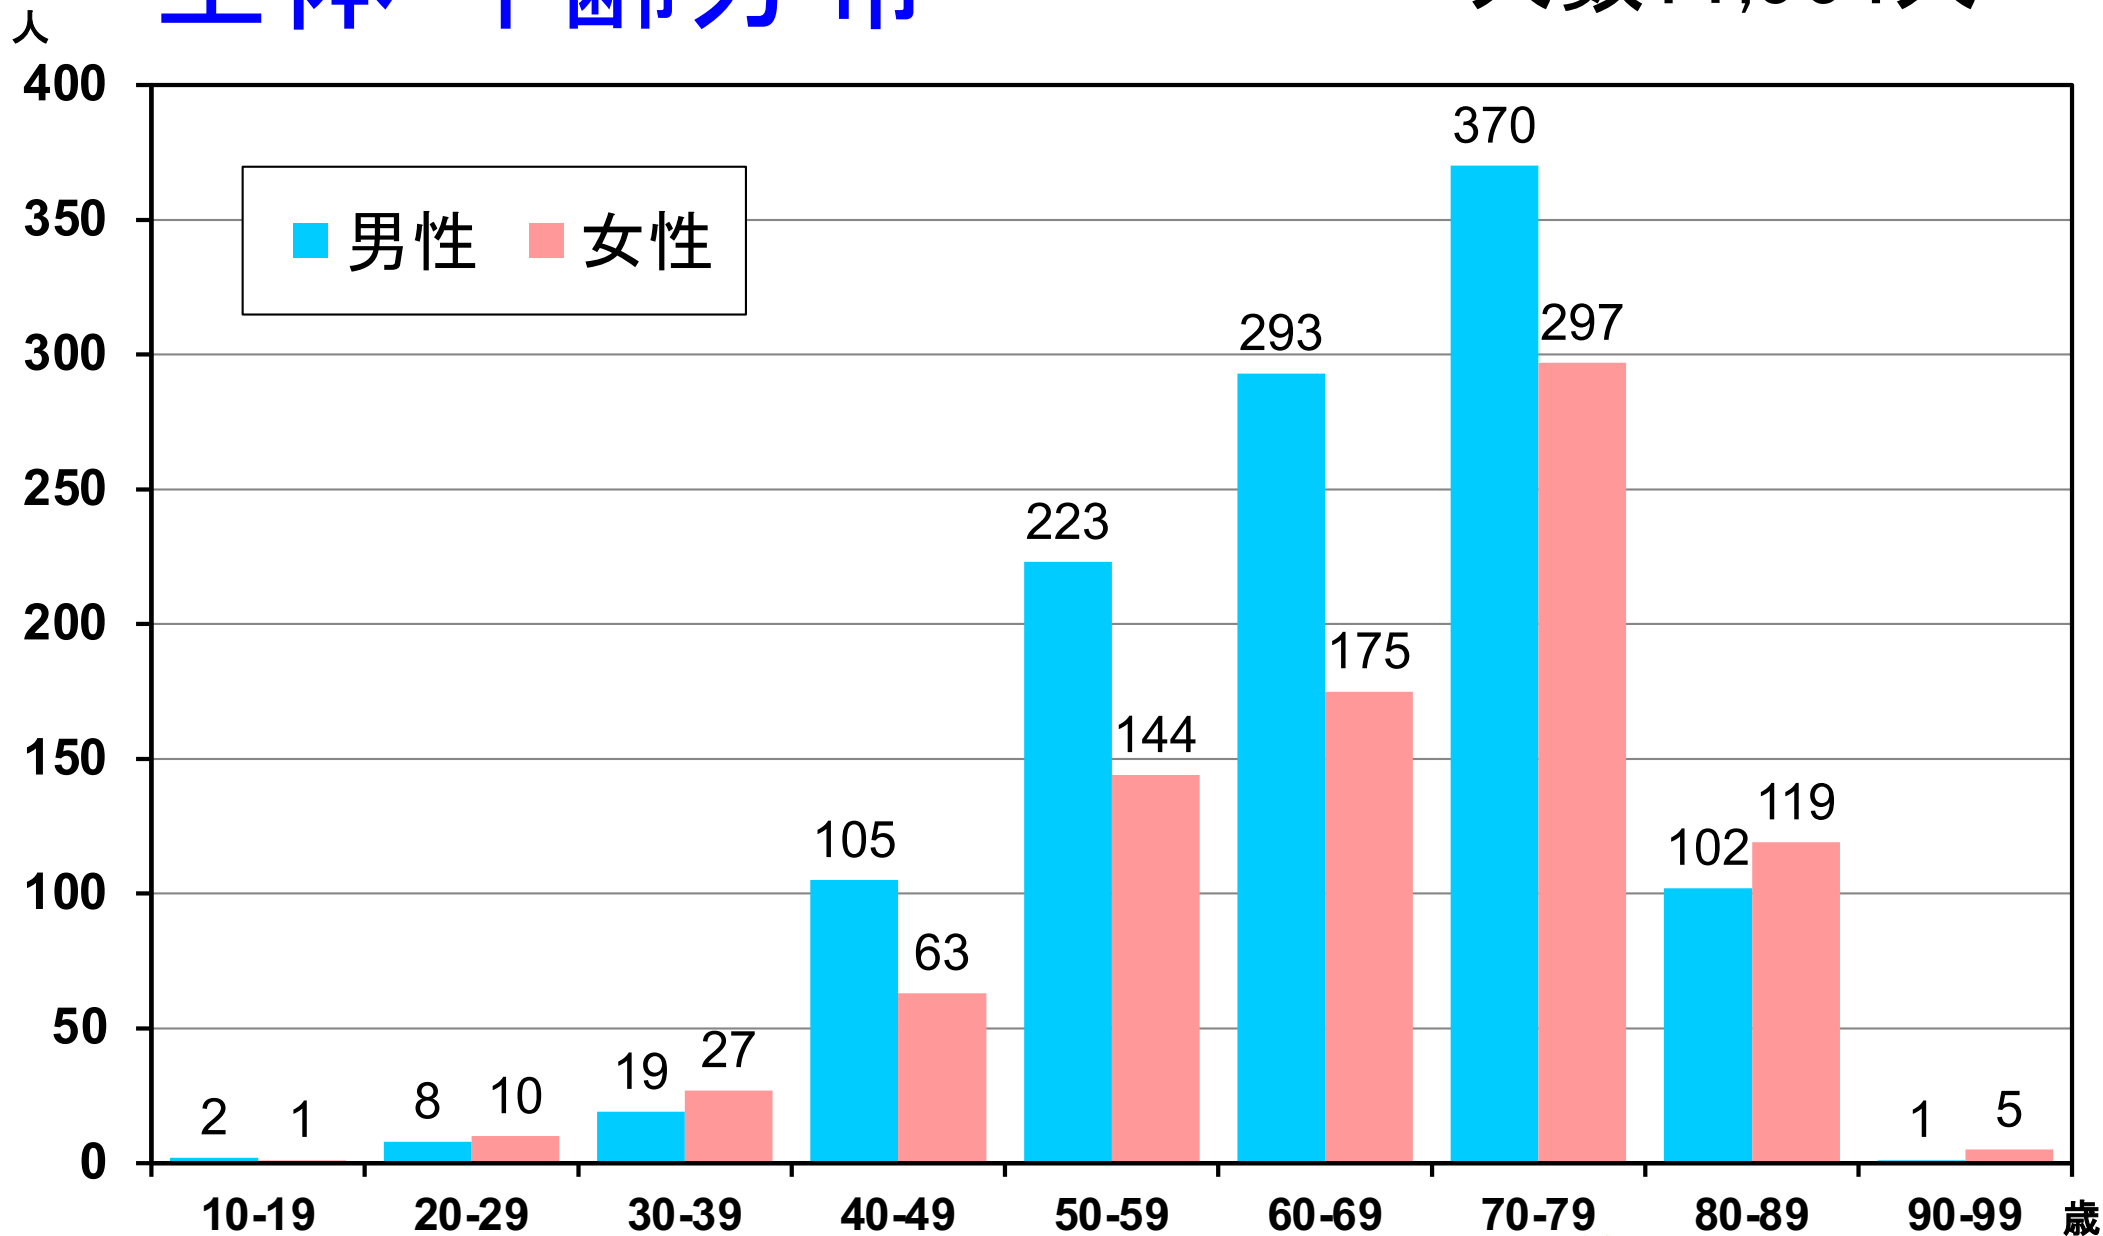

全体 年齢分布

人数: 1,964人

2021年9月～11月