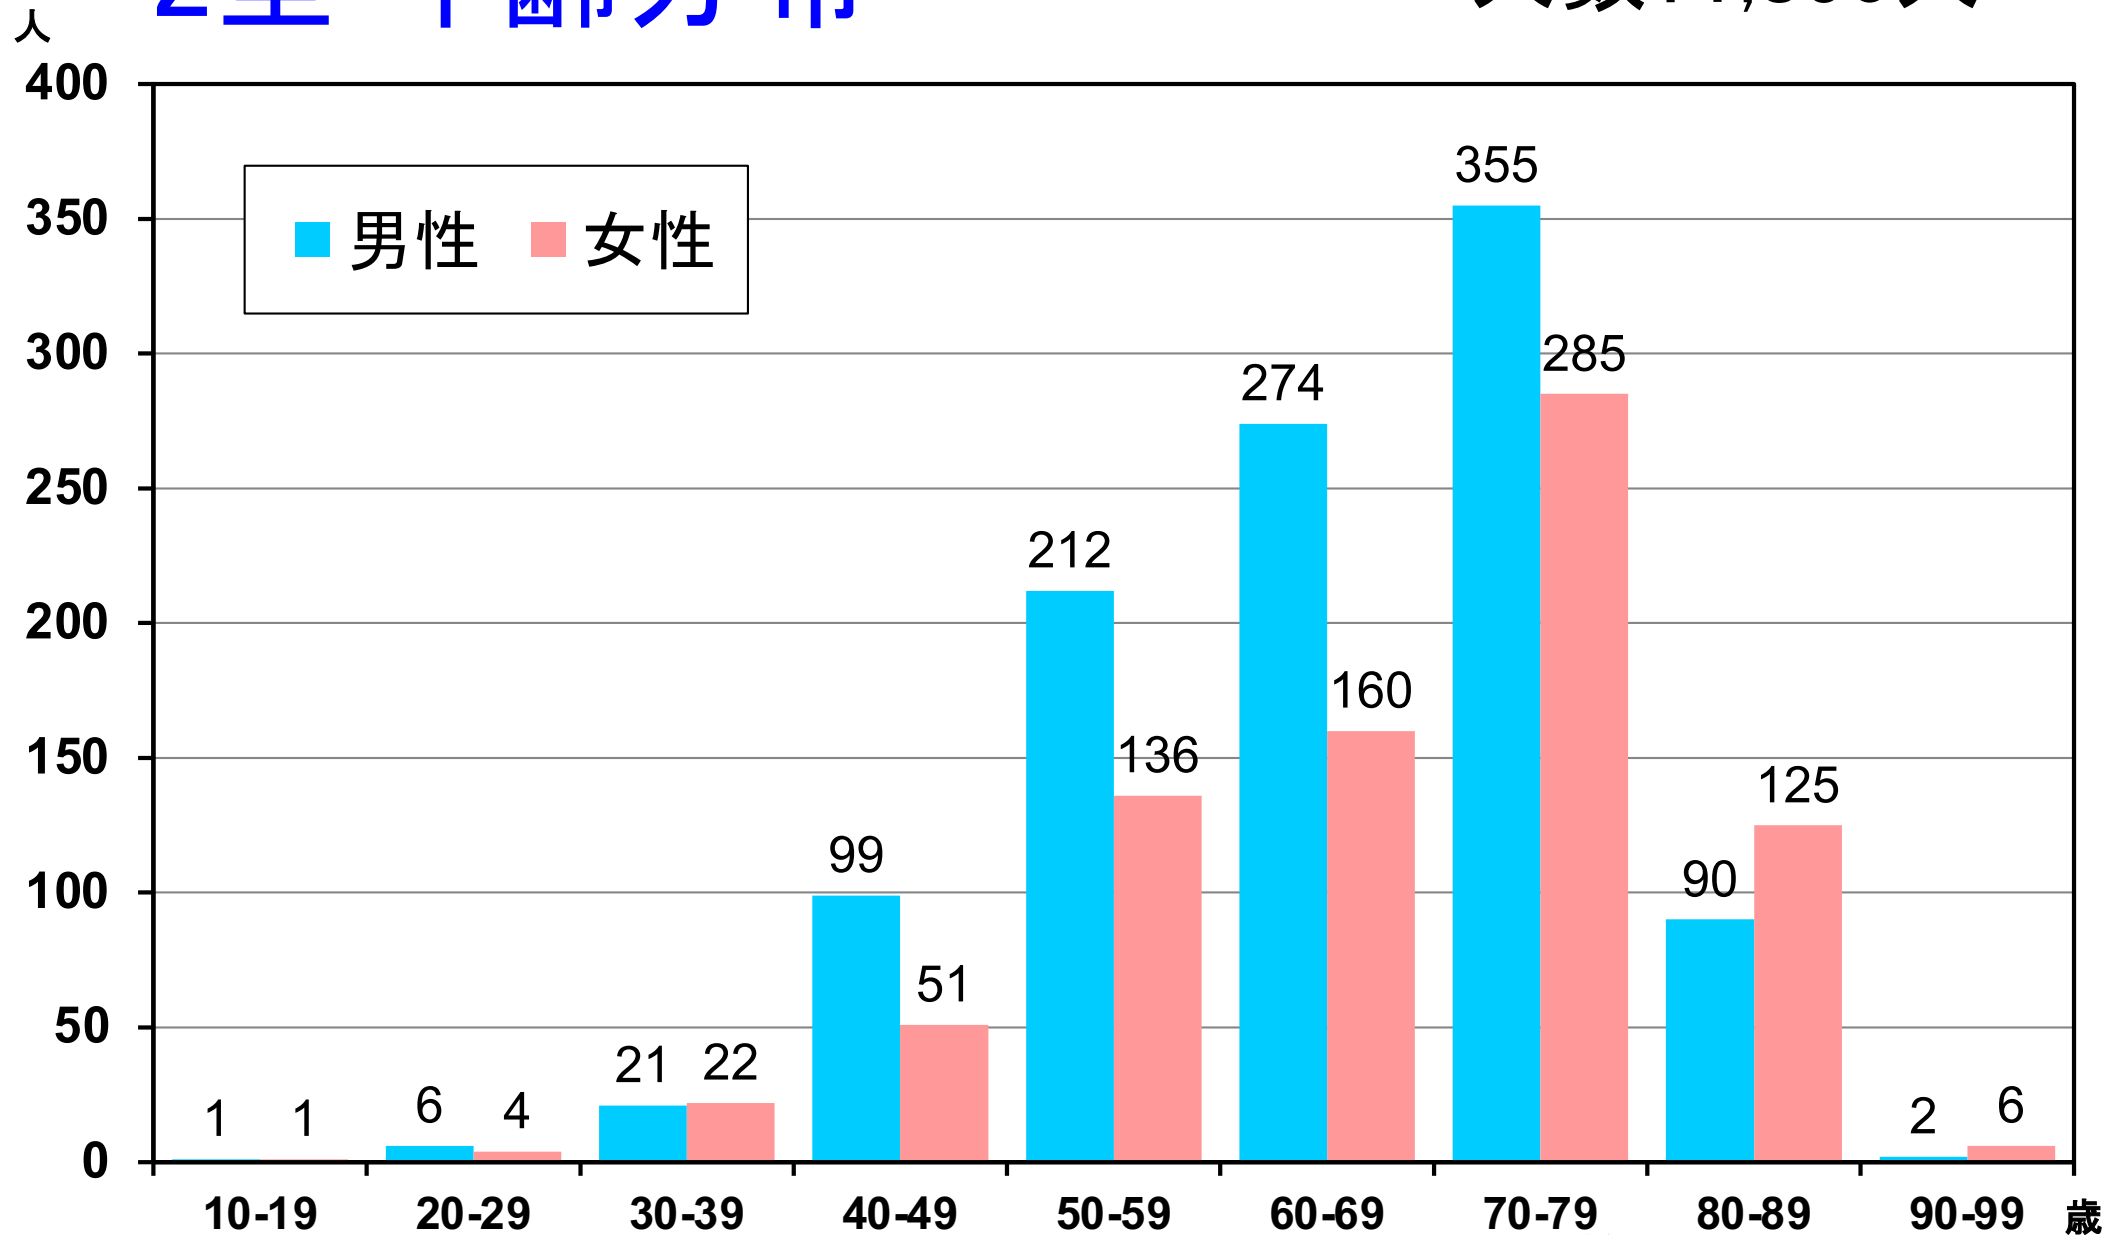

2型 年齢分布

人数: 1,850人

2021年6月～8月