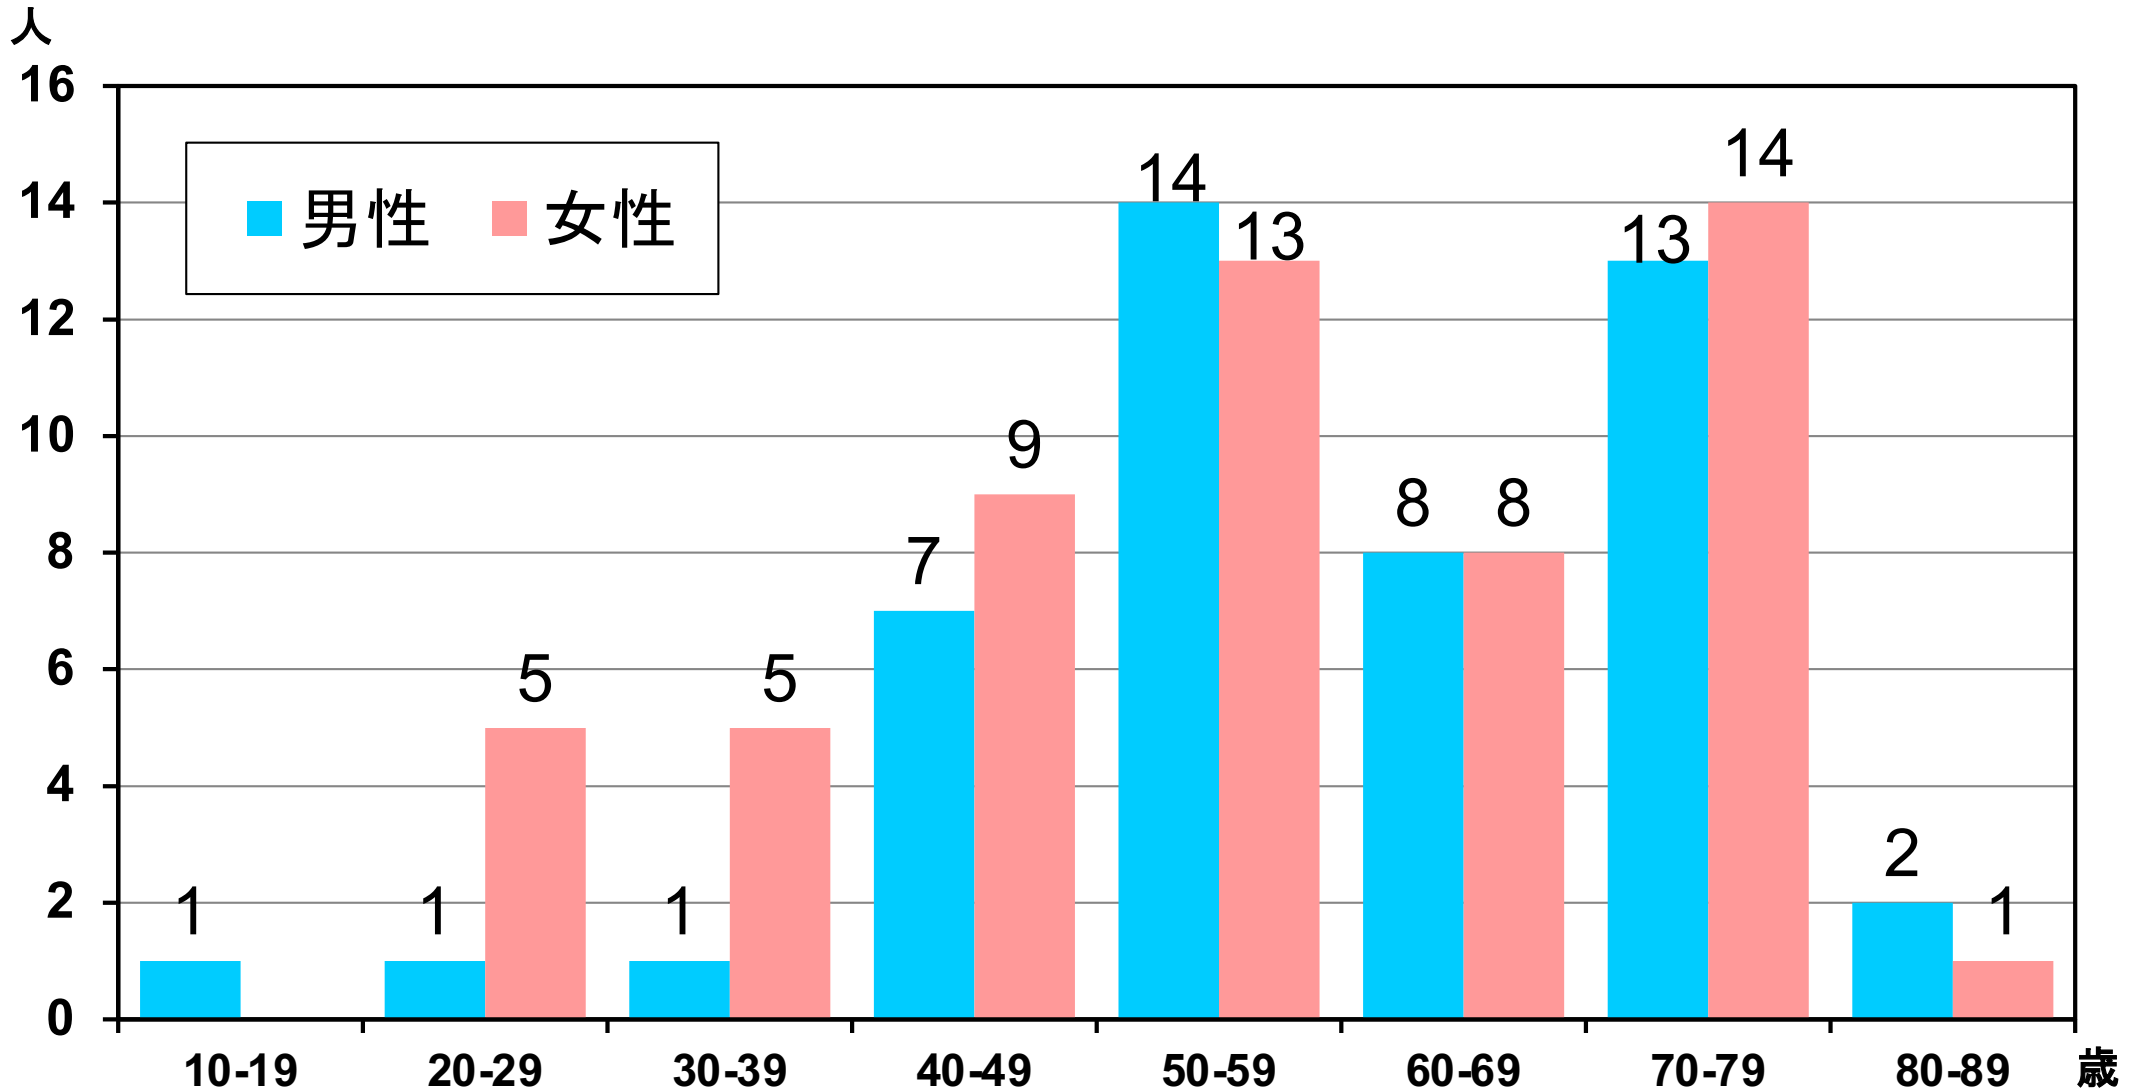

1型 年齢分布

人数:102人

2021年6月～8月