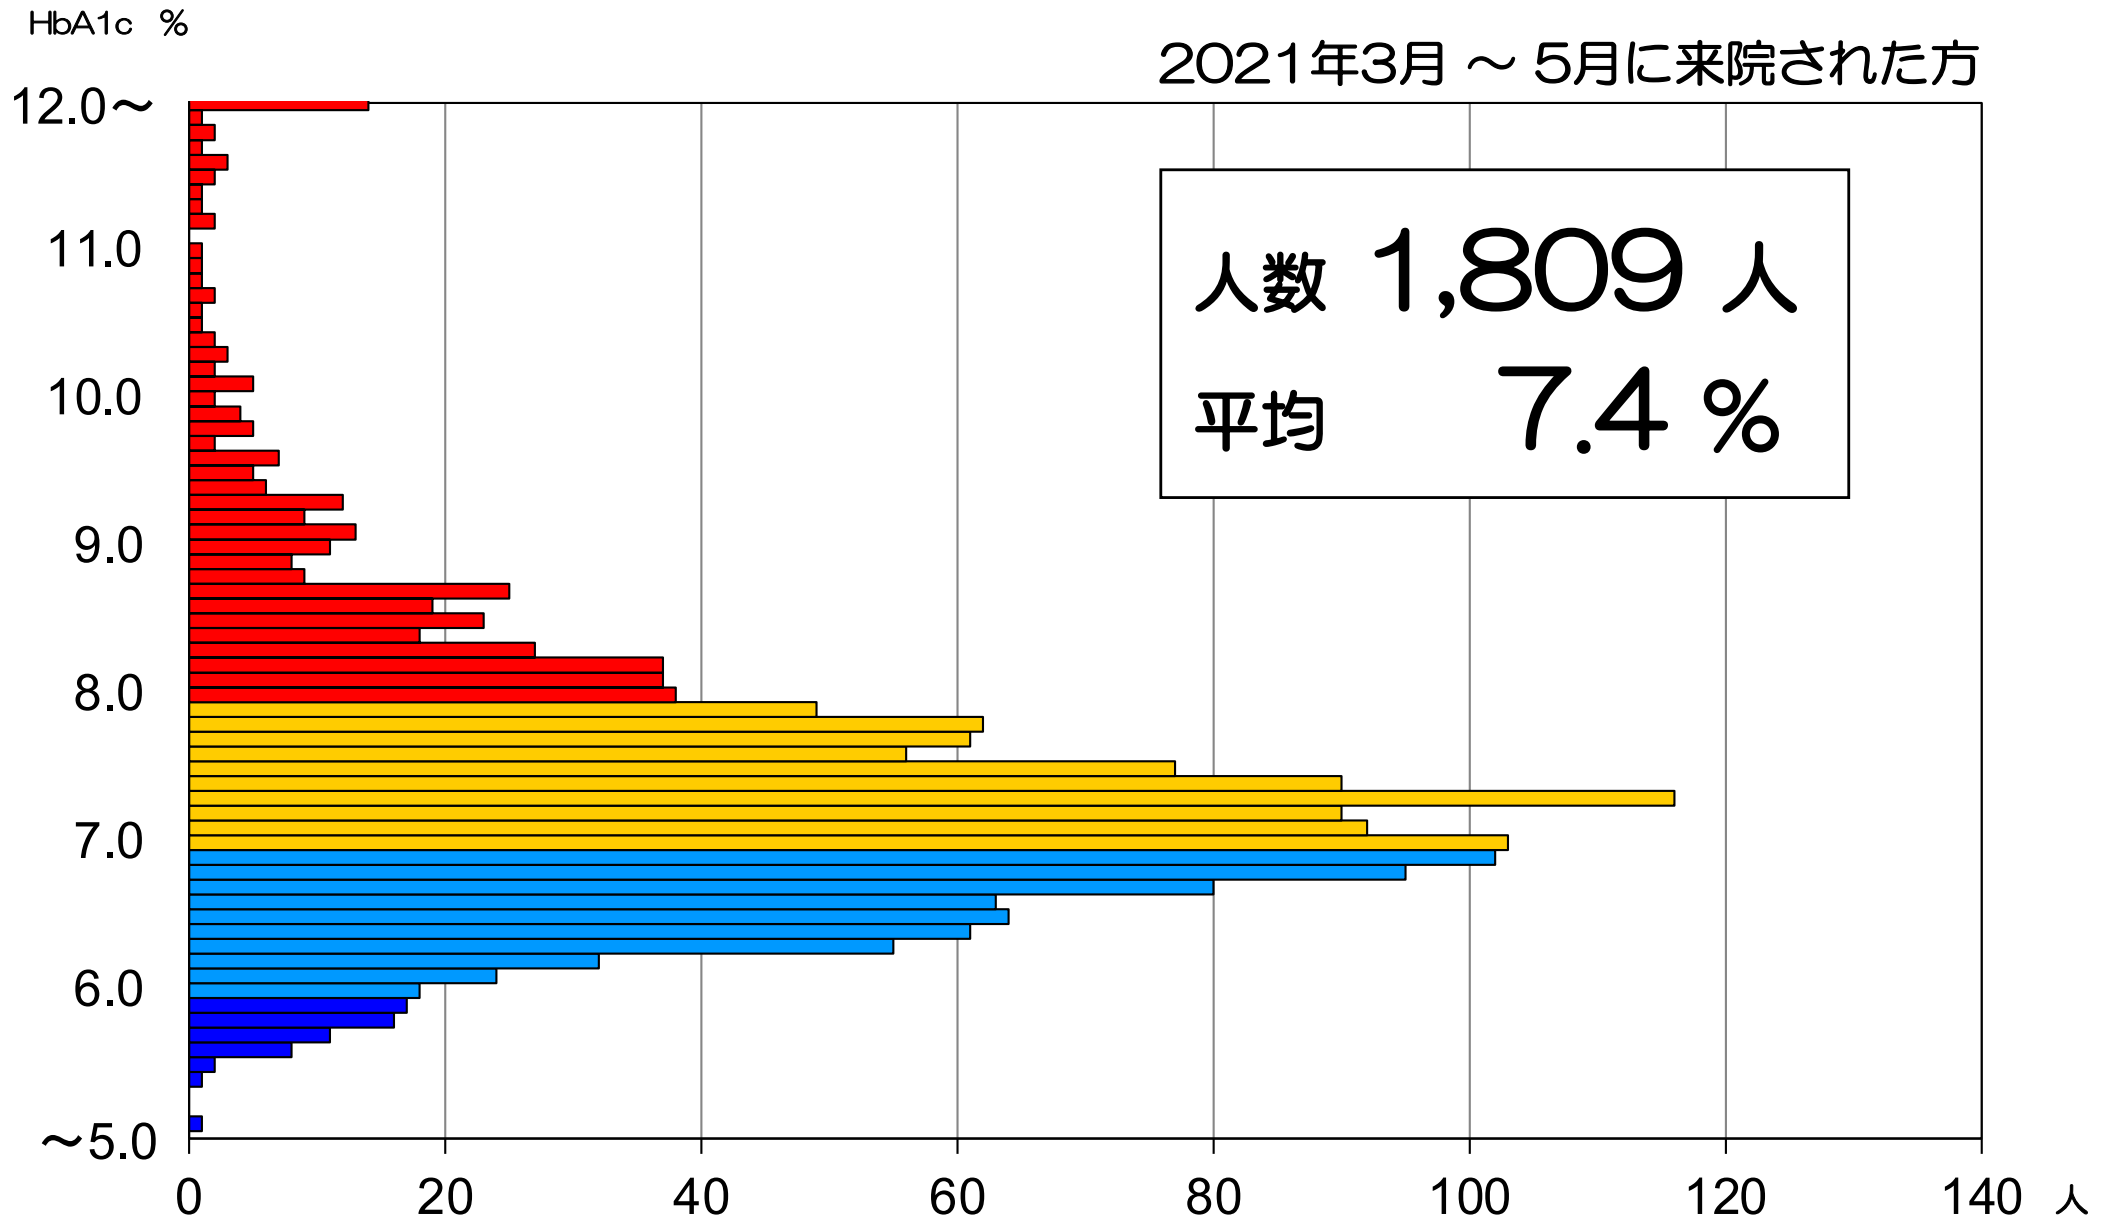

# 2型 HbA1c の分布

2021年3月 ~ 5月