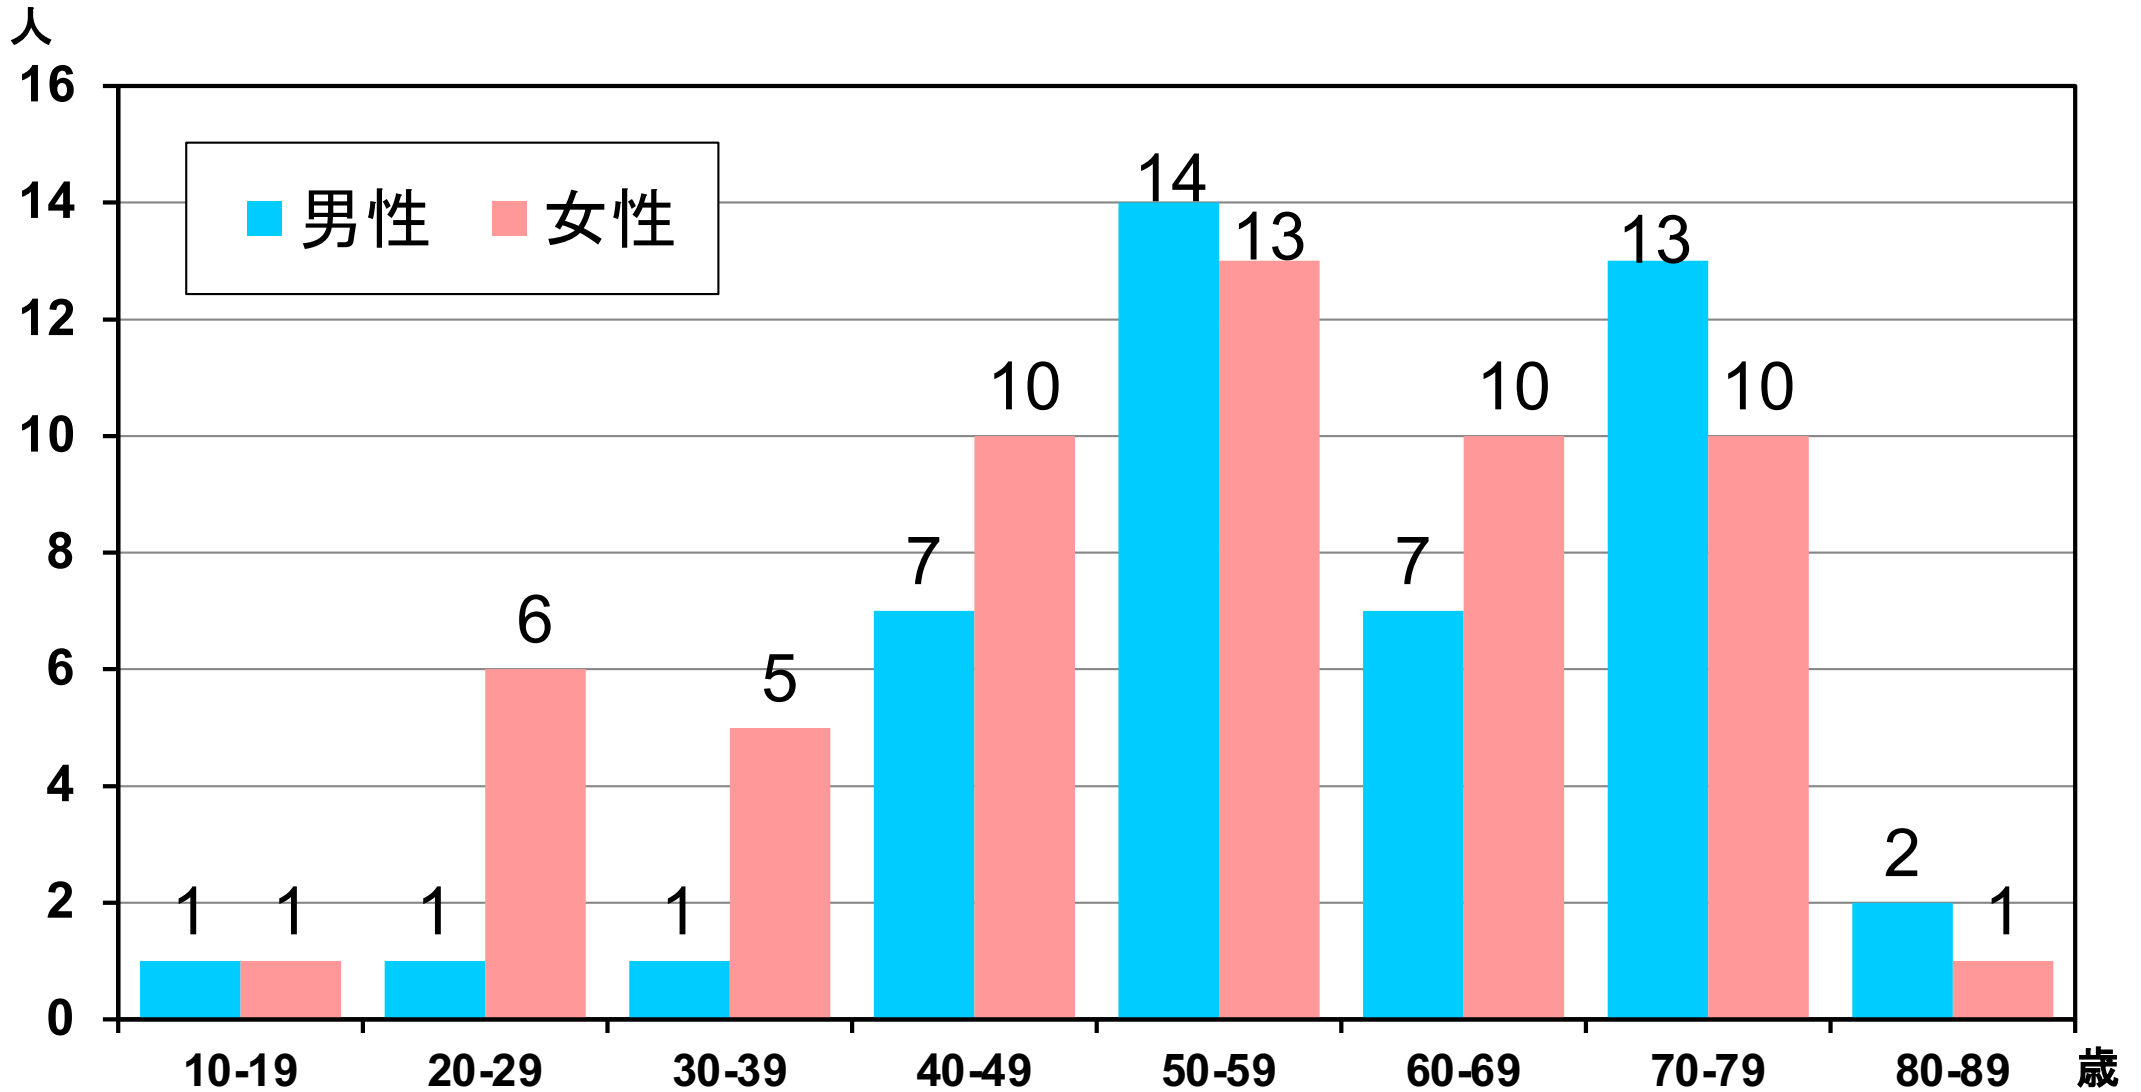

1型 年齢分布

人数:102人

2021年3月～5月