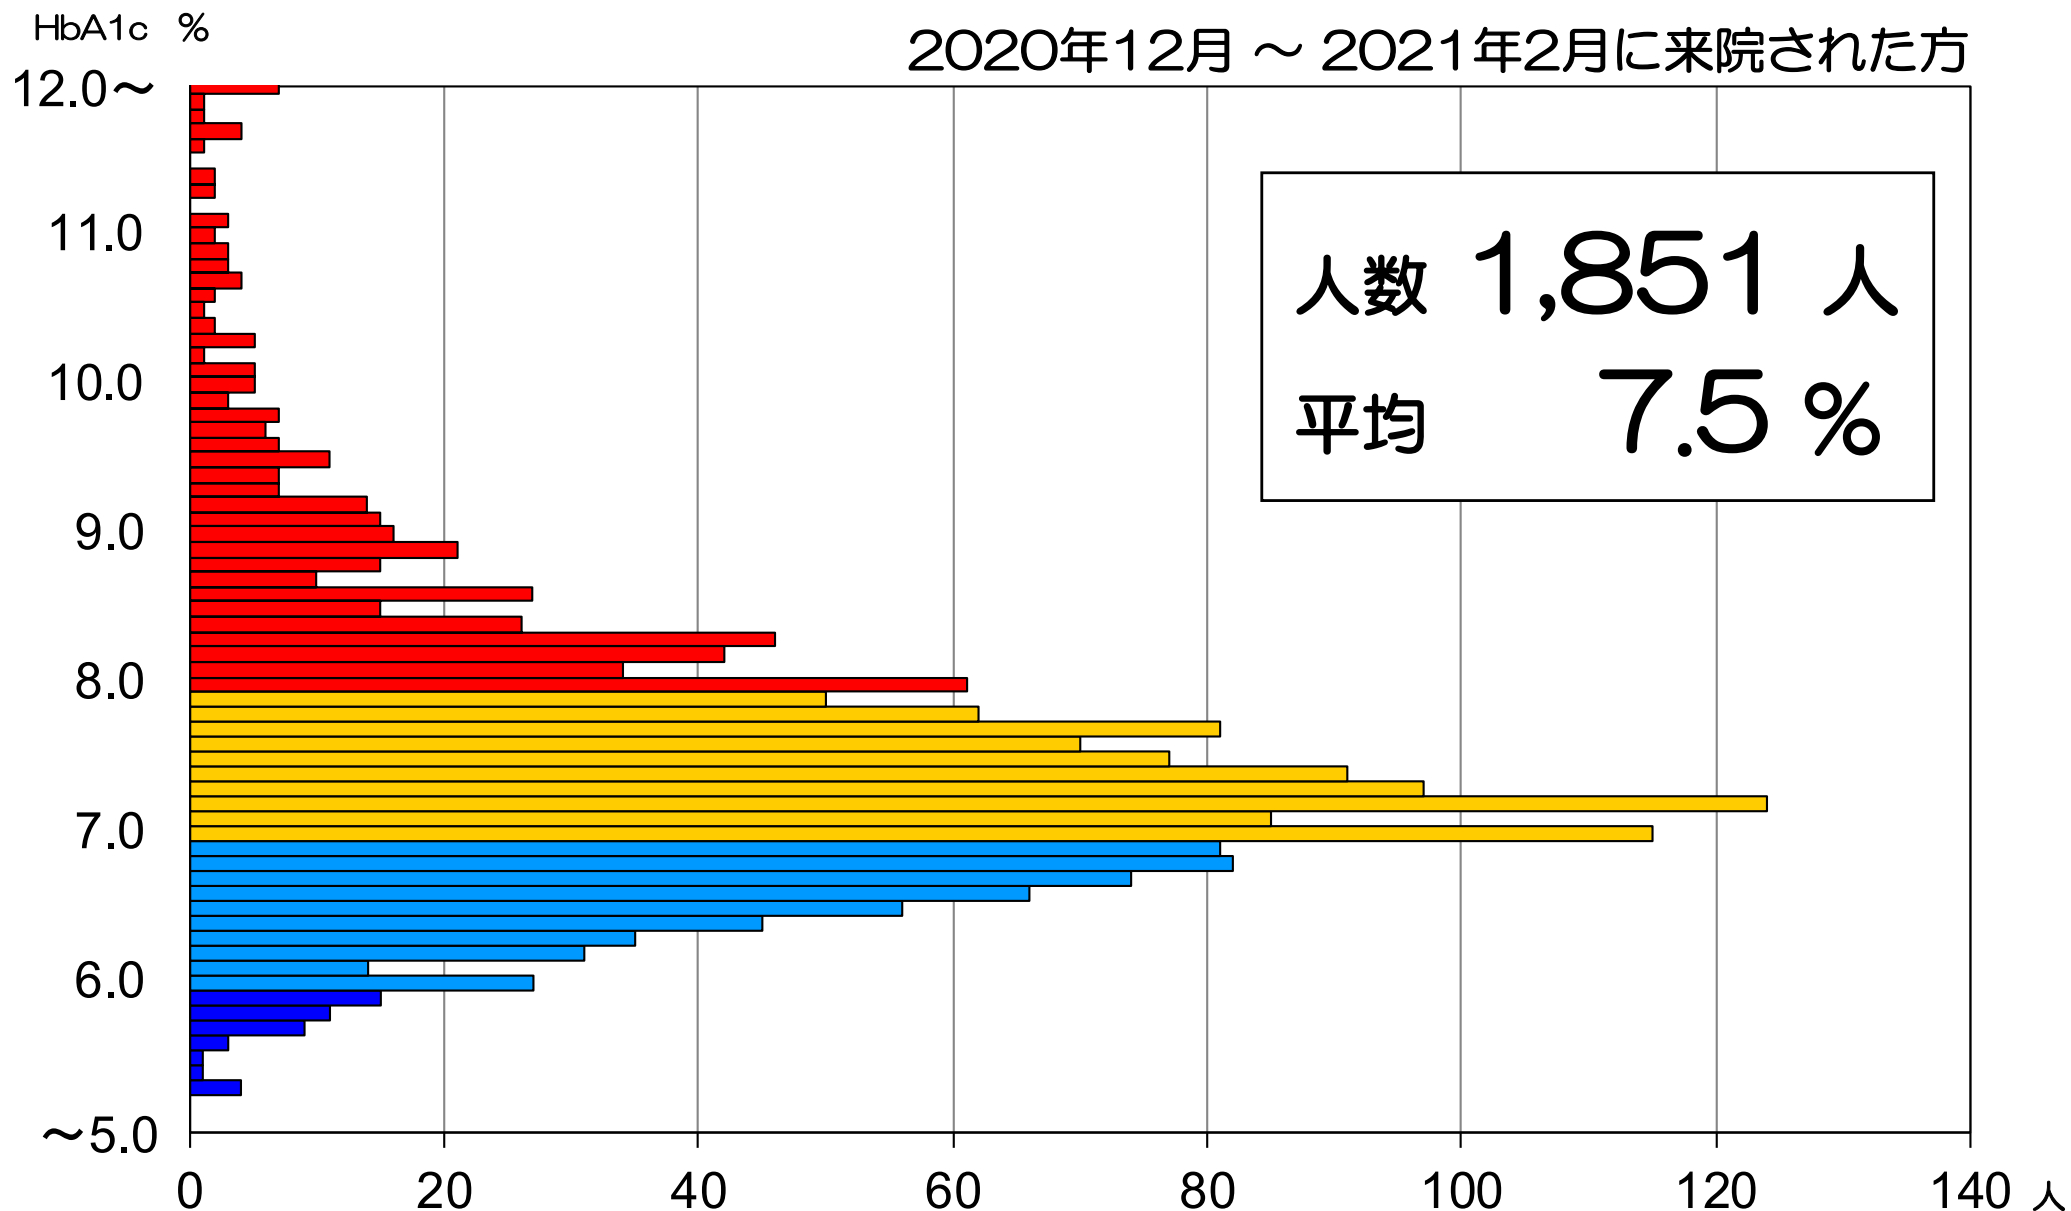

全体 HbA1c の分布

2020年12月 ~ 2021年2月に来院された方

2020年12月 ~ 2021年2月