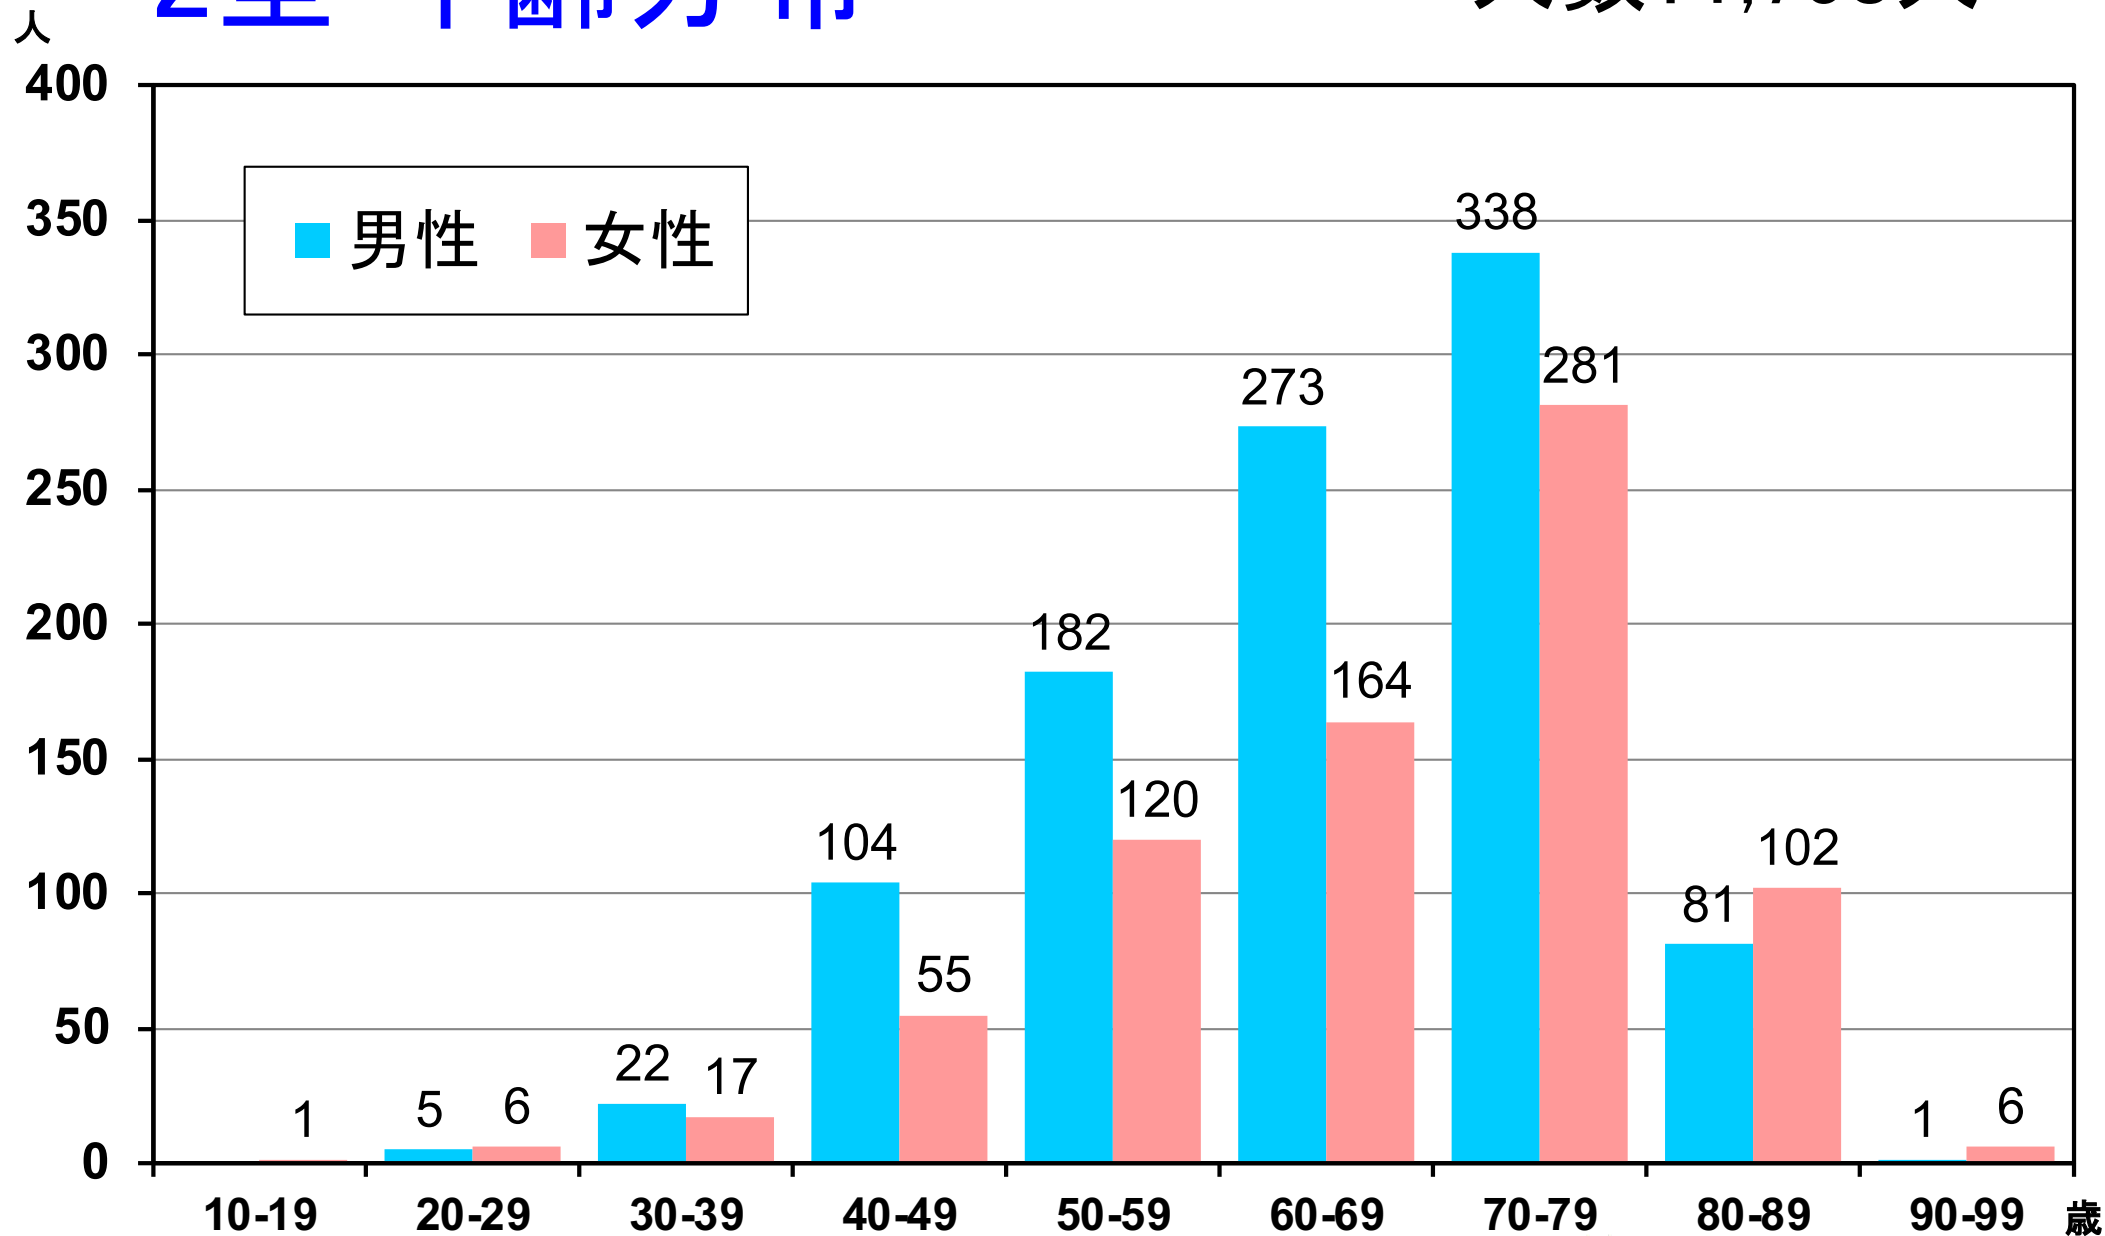

# 2型 年齢分布

人数: 1,758人

2020年12月～2021年2月