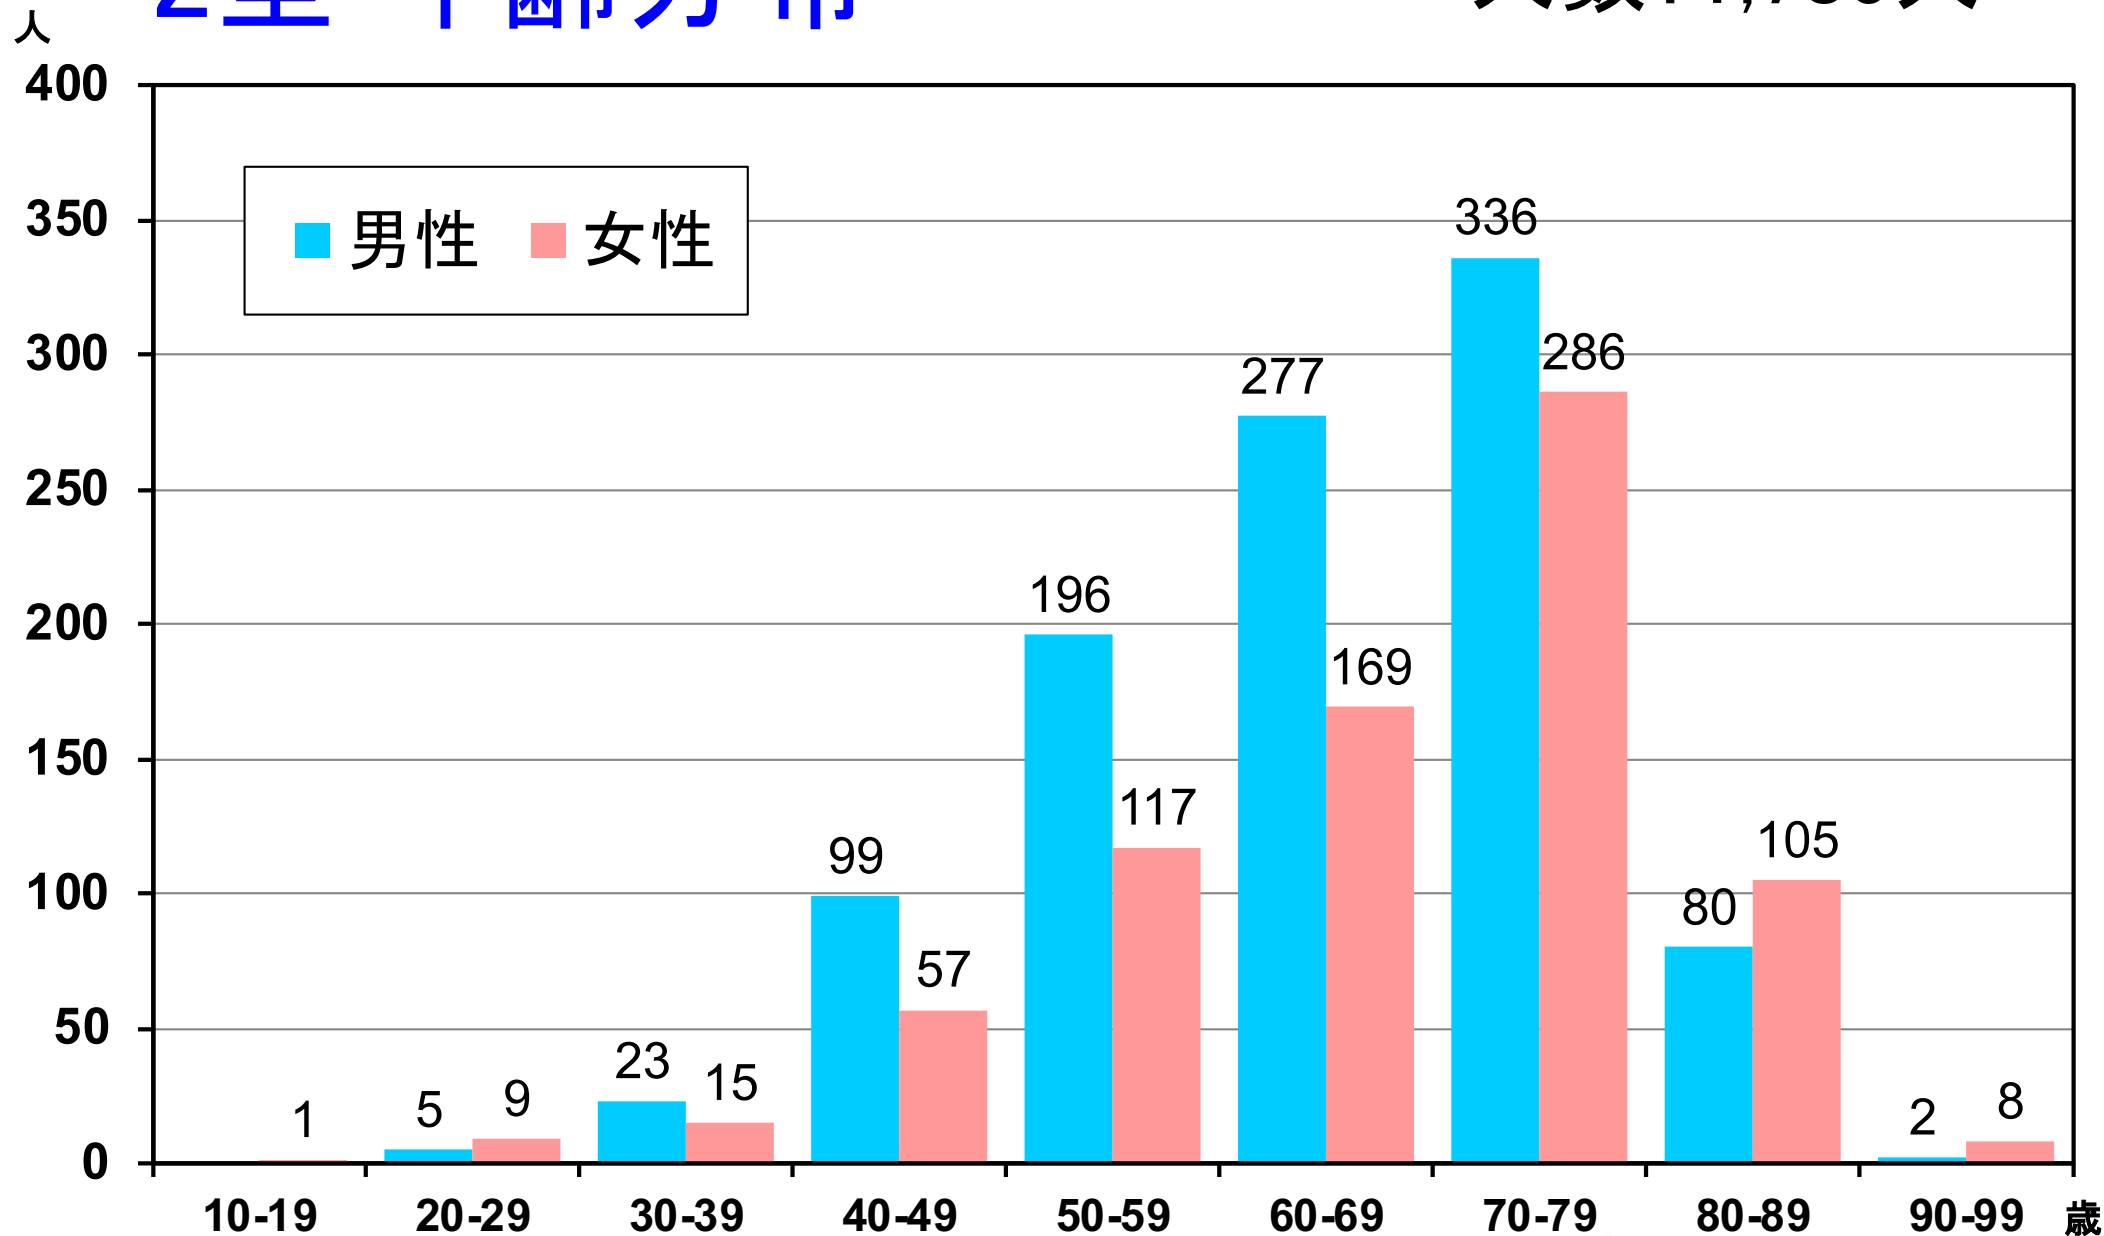

# 2型 年齢分布

人数: 1,785人

2020年9～11月