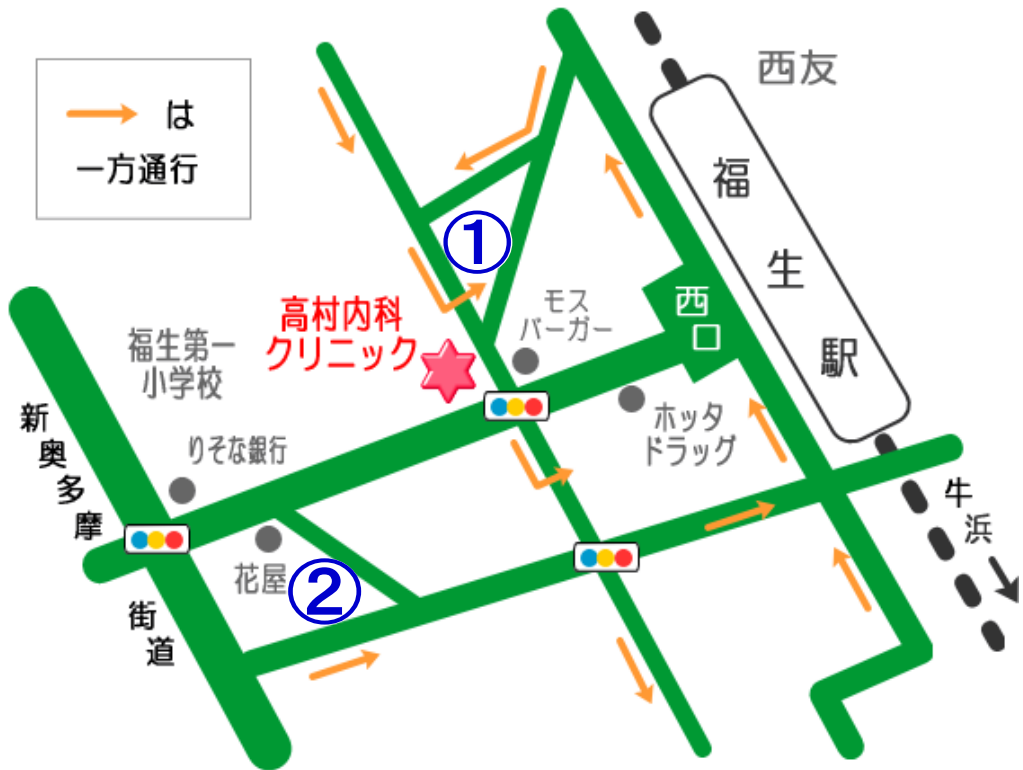

# 周辺地図と駐車場のご案内

① ハッピータウン駐車場(24時間) ② 福生駅西口駐車場(24時間)

〒197-0011 福生市福生1044  
TEL 042-530-2710

福生駅西口より徒歩2分です。

クリニック入口は、建物横側とわかりにくくなっています。ご注意ください！

## ●福生駅より来られる方

駅改札口を出て右側の階段を使い、西口ロータリーまで降りてください。駅前の通りをまっすぐ進み、モスバーガーの角(1つ目の信号)を右に曲がります。モスバーガーの向かい側建物が当クリニックです。