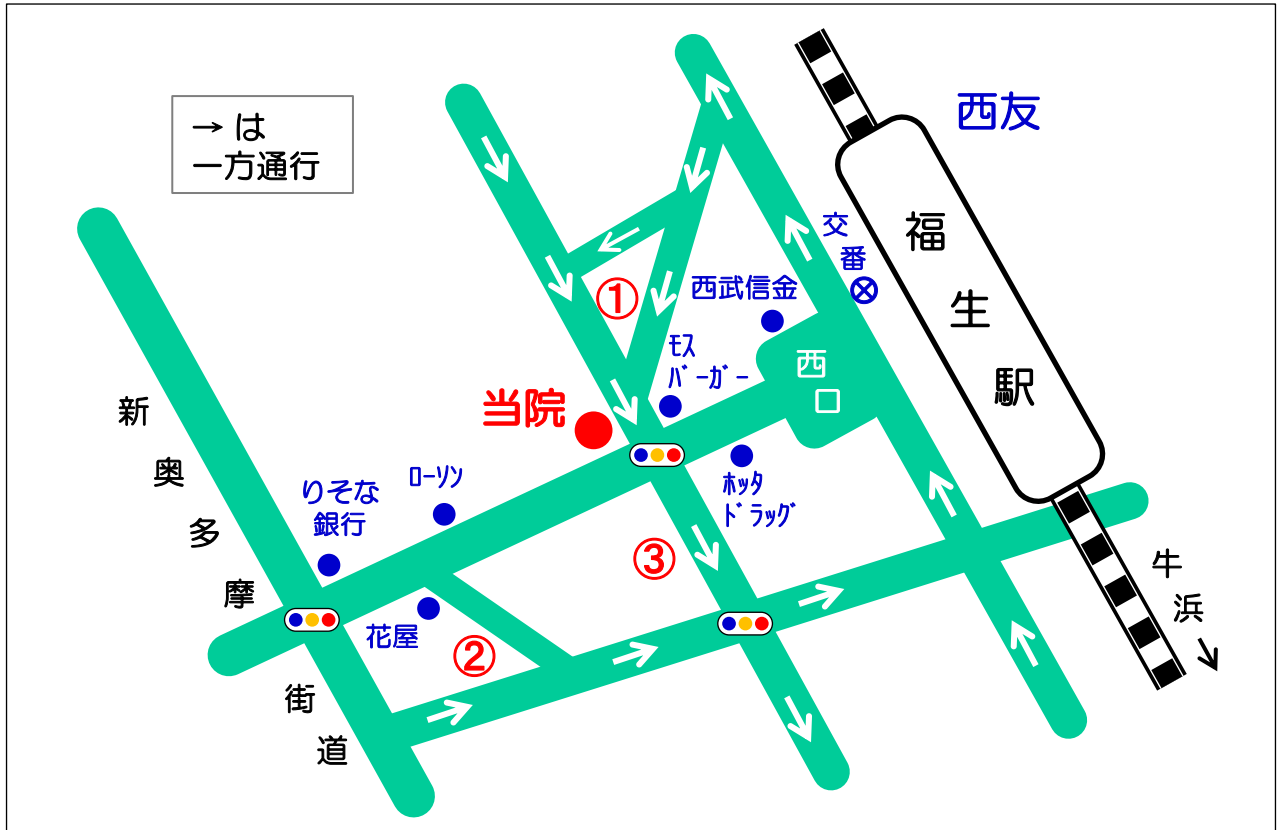

# 高村内科クリニック 周辺地図と駐車場のご案内

① ハッピータウン駐車場 ② 福生駅西口駐車場 ③ 福生西口第6駐車場

## ●福生駅より来られる方

駅改札口を出て右側の階段を使い、西口ロータリーまで降りてください。  
駅前の通りをまっすぐ進み、モスバーガーの角(1つ目の信号)を右に曲がります。  
モスバーガーの向かい側建物が当クリニックです。